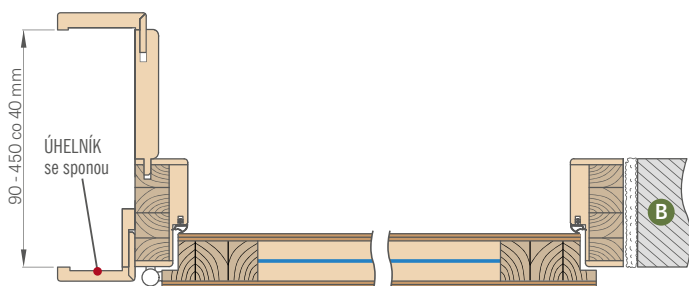

- **A** – montážní pěna
- **B** – zed
- **C** – práh z nerezového plechu nebo dřevěný
- **D** – gumové těsnění
- **E** – přídatné vnitřní zpevnění zárubně ocelovým úhelníkem ze strany zámkových plechů (pouze v zárubni ke křídům Forteca RC3)

Šířka dveří	A	B	C	D	E	F
„80N“	804	778	764	852	892	759
„80“	848	822	808	896	936	803
„90E“	948	922	908	996	1036	903
„100“	1048	1022	1008	1096	1136	1003

„90E“ – investiční šířka

Rozsah:	FINISH / GREKO	PREMIUM a ST CPL	CPL 0,2
90-130 130-170	3770 Kč* / 4562 Kč**	3770 Kč* / 4562 Kč**	4403 Kč* / 5328 Kč**
170-210 210-250	5035 Kč* / 6092 Kč**	5035 Kč* / 6092 Kč**	5659 Kč* / 6847 Kč**
250-290 290-330 330-370 370-410 410-450	6283 Kč* / 7602 Kč**	6283 Kč* / 7602 Kč**	6916 Kč* / 8368 Kč**

Obložení stěny je k dispozici s vnitřním úhelníkem 6 cm nebo 8 cm a za příplatek s vnějším úhelníkem 6 cm nebo 8 cm se sponou s maskovacím pásem nebo čtvrtválcovou ukončovací lištou.

PŘÍPLATKY

spojení pod úhlem 90 stupňů	945 Kč* / 1143 Kč**
Úhelník se sponami 60 mm nebo 80 mm (úhelník se třemi sponami umožňuje zvětšit rozsah nastavení o 20 mm).	1179 Kč* / 1427 Kč** (CPL 0,2 - 1768 Kč* / 2139 Kč**)
zkrácení křídla s ocelovou zárubní do 8 cm po 1 cm	1179 Kč* / 1427 Kč**
boční a horní panely přilepené ke zdi (dostupné pouze u zárubně s obložním a s úhelníkem 8 cm)	příplatek str. 134
maskovací pás a čtvrtválcová ukončovací lišta	příplatek str. 161

PEVNÁ ZÁRUBEŇ

MASKOVACÍ PÁS

(cena str. 161)

ÚHELNÍK 6 cm a 8 cm se sponami

ČTVRTVÁLCOVÁ UKONČOVACÍ LIŠTA

(cena str. 161)

* CENA BEZ DPH, ** CENA S DPH