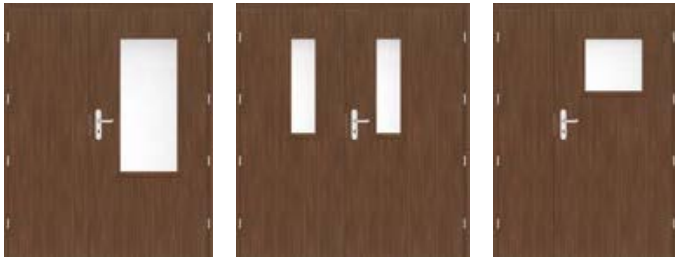

LEDA EI 30, EI 60

DVOUKŘÍDLÉ

LEDA 3 „90E“
+ pasivní křídlo „60“

LEDA 6 „90E“
+ pasivní křídlo „80“

LEDA 4 „90E“
+ přídavné křídlo „40“

DVOUKŘÍDLOVÉ DVEŘE LEDA EI 30 a EI 60

- Dvoukřídlové dveře se vyrábí na základě modelů LEDA EI 30 a EI 60 s následujícími vlastnostmi: barva, povrchová úprava (STANDARD);
- Pasivní křídlo se vyrábí ve verzích:
  - plné v šířích „60“, „70“, „80“
  - prosklené typu 5, 6, 7, 8 pro EI 30 a prosklené typu 6 a 8 pro EI 60
- Přídavné křídlo se vyrábí v šířích „30“, „40“ a „50“ a v každé variantě jako křídlo plné hladké;
- Pasivní a přídavné křídlo je vybaveno dveřními zástrčkami a západkami, nemá uzavírací lišty.

DOSTUPNÉ ŠÍŘKY AKTIVNÍCH KŘÍDEL V ZÁVISLOSTI NA TYPU PROTIPOŽÁRNÍCH DVEŘÍ

LEDA	LEDA typ zasklení 3	LEDA typ zasklení 4	LEDA typ zasklení 5
EL30 EL60 80 90E 100	EL30 90E 100	EL30 EL60 90E 100	EL30 80 90E 100
LEDA typ zasklení 6	LEDA typ zasklení 7	LEDA typ zasklení 8	
EL30 EL60 80 90E 100	EL30 80 90E 100	EL30 EL60 80 90E 100	

DOSTUPNÉ ŠÍŘKY PASIVNÍCH KŘÍDEL V ZÁVISLOSTI NA TYPU PROTIPOŽÁRNÍCH DVEŘÍ

LEDA	LEDA typ zasklení 5	LEDA typ zasklení 6
EL30 EL60 60 70 80	EL30 70 80	EL30 EL60 70 80
LEDA typ zasklení 7	LEDA typ zasklení 8	
EL30 70 80	EL30 EL60 70 80	

CENA DVOUKŘÍDLÝCH DVEŘÍ

Cena má dvě části:

- aktivní část = cena jednokřídlových plných dveří plus případné příplatky platné pro jednokřídlové dveře
- pasivní část = cena 17619 Kč*/ 21319 Kč** za plnou verzi (včetně přídavného křídla) plus příplatky platné pro jednokřídlové dveře

DOSTUPNÉ ŠÍŘKY KŘÍDEL

aktivní křídlo **80 90E 100** + pasivní křídlo **60 70 80**
aktivní křídlo **80 90E 100** + plné hladké přídavné křídlo **30 40 50**

	PROTIPOŽÁRNÍ DVOUKŘÍDLÉ DVEŘE DŘEVĚNÁ ZÁRUBEŇ								
	„110“	„120“	„130“	„140“	„150“	„160“	„170“	„180“	
A Šířka aktivního křídla	860	860 | 960	860 | 960 | 1060	860 | 960 | 1060	860 | 960 | 1060	860 | 960 | 1060	960 | 1060	1060	
B Šířka pasivního nebo přídavného křídla	347	447 | 347	547 | 447 | 347	647 | 547 | 447	747 | 647 | 547	847 | 747 | 647	847 | 747	847	
C šířka světlosti zárubně (mm)	1170	1270	1370	1470	1570	1670	1770	1870	
F Vnější šířka zárubně	1278	1378	1478	1578	1678	1778	1878	1978	
E šířka otvoru ve zdi	1310	1410	1510	1610	1710	1810	1910	2010