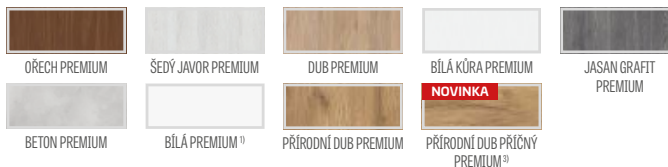

¹⁾ hladká bílá fólie, která napodobuje lakovaný povrch

²⁾ speciální povrch **AntiFinger** **NOVINKA** snižuje stupeň znečištění a stop po otiscích prstů

³⁾ dostupný od 01.04.2022