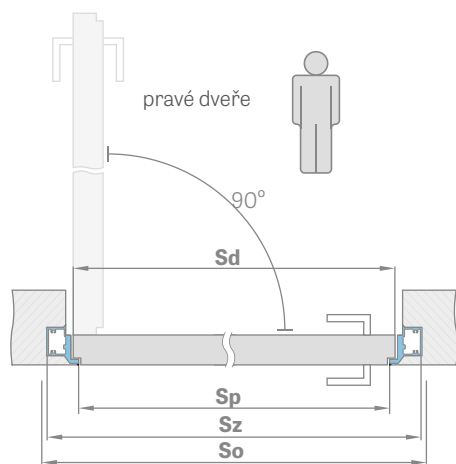

SYSTÉM SKRYTÝCH DVEŘÍ COVERT

POLODRÁŽKOVÉ KŘÍDLO OTVÍRANÉ DOVNITŘ

POLODRÁŽKOVÉ KŘÍDLO

3415 Kč* / 4132 Kč**

HLINÍKOVÁ SKRYTÁ ZÁRUBEŇ

7367 Kč* / 8914 Kč**

STANDARDNÍ ROZMĚRY PRO POLODRÁŽKOVÉ DVEŘE OTVÍRANÉ DOVNITŘ

Šířka dveřního křídla	Šířka stavebního otvoru	Vnější šířka zárubně	Šířka světlosti průchodu
Sd [mm]	So [mm]	Sz [mm]	Sp [mm]
620	700	690	605
720	800	790	705
820	900	890	805
920	1000	990	905
1020	1100	1090	1005

Výška křídla dveří	Výška stavebního otvoru	Vnější výška zárubně	Výška světlosti průchodu
Hd [mm]	Ho [mm]	Hz [mm]	Hp [mm]
1983	2032	2025	1983

OBLOŽENÍ SÁDROKARTONOVÁ DESKA

PRŮŘEZ HLINÍKOVOU ZÁRUBNÍ

OBLOŽENÍ VE STĚNĚ

* CENA BEZ DPH, ** CENA S DPH