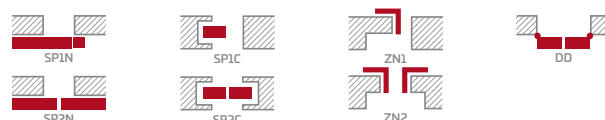

DOSTUPNÁ ŘEŠENÍ (str. 135-143)

DOSTUPNÉ ŠÍŘKY KŘÍDEL

60 70 80 90 100

PŘÍPLATKY

vrtní průchozí otvorů pro kliky (tzv. dělené kliky) z výroby zdarma, pokud je objednáno jako komplet s křídlem. **NOVINKA**

zdarma

ventilační podříznutí	243 Kč* / 294 Kč**
objímky z plastu se vzhledem dřeva (4 ks)	182 Kč* / 220 Kč**
kovové objímky kulaté a hranaté (4 ks); povrchová úprava: kartáčovaný nikl, patina, bílá a černá	945 Kč* / 1143 Kč**
ventilační mřížka (pouze pro křídla o šířích: 80, 90, 100)	243 Kč* / 294 Kč**
polodrážkové a bezdrážkové křídlo „100“	477 Kč* / 577 Kč**
Lepené sklo VSG 221, mléčné nebo černé NOVINKA bezpečnostní sklo, oboustranně hladké, cena za 1 tabuli skla	355 Kč* / 430 Kč**
kovové kryty na závěsy v polodrážkovém křídle (barva: kartáčovaný nikl, patina, leštěný chrom, leštěná mosaz, bílá a černá); cena za komplet pro 1 závěs	113 Kč* / 137 Kč**
vysouvací těsnění ²⁾	1057 Kč* / 1279 Kč**
změna na magnetický zámek v černé barvě pro bezdrážkové křídla	243 Kč* / 294 Kč**
magnetický nárazník ²⁾ NOVINKA (dostupný v šesti barvách str. 132)	1057 Kč* / 1279 Kč**

* CENA NETTO, ** CENA BRUTTO, */** Cena se týká křídla a nezahrnuje kliky a zárubně

¹⁾ hladká bílá fólie, která napodobuje lakovaný povrch

²⁾ použití nárazníku vylučuje použití vysouvacího těsnění a naopak.

³⁾ speciální povrch **AntiFinger** **NOVINKA** snižuje stupeň znečištění a stop po otiscích prstů