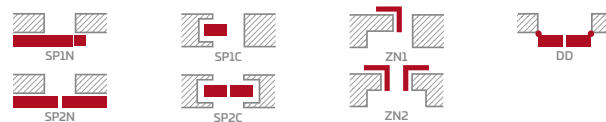

DOSTUPNÁ ŘEŠENÍ (str. 135-143)

DOSTUPNÉ ŠÍŘKY KŘÍDEL

60 70 80 90 100

PŘÍPLATKY

vrtní průchozích otvorů pro kliky (tzv. dělené kliky) z výroby zdarma, pokud je objednáno jako komplet s křídlem. **NOVINKA** zdarma

ventilační podříznutí	243 Kč* / 294 Kč**
objímky z plastu se vzhledem dřeva (4 ks)	182 Kč* / 220 Kč**
kovové objímky kulaté a hranaté (4 ks); povrchová úprava: kartáčovaný nikl, patina, bílá a černá	945 Kč* / 1143 Kč**
ventilační mřížka (pouze pro křídla o šířích: 80, 90, 100)	243 Kč* / 294 Kč**
polodrážkové a bezdrážkové křídlo „100“	477 Kč* / 577 Kč**
lepené sklo VSG 221 mléčné nebo černé bezpečnostní sklo, z obou stran hladké; cena za 1 kus skleněné tabule	104 Kč* / 126 Kč**
kovové kryty na závěsy v polodrážkovém křídle (barva: kartáčovaný nikl, patina, leštěný chrom, leštěná mosaz, bílá a černá); cena za komplet pro 1 závěs	113 Kč* / 137 Kč**
vysouvací těsnění ²⁾	1057 Kč* / 1279 Kč**
změna na magnetický zámek v černé barvě pro bezdrážkové křídla	243 Kč* / 294 Kč**
magnetický nárazník ²⁾ NOVINKA (dostupný v šesti barvách str. 132)	1057 Kč* / 1279 Kč**

* CENA NETTO, ** CENA BRUTTO, */** Cena se týká křídla a nezahrnuje kliky a zárubně

¹⁾ hladká bílá fólie, která napodobuje lakovaný povrch

²⁾ použití nárazníku vylučuje použití vysouvacího těsnění a naopak.

³⁾ speciální povrch **AntiFinger** **NOVINKA** snižuje stupeň znečištění a stop po otiscích prstů