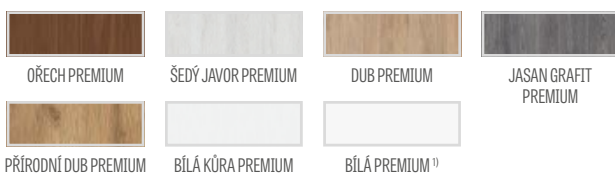

CPL

5781 Kč* / 6995 Kč**