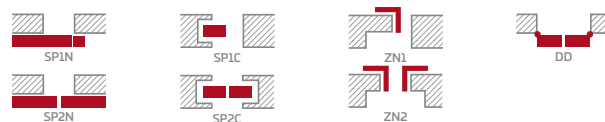

DOSTUPNÁ ŘEŠENÍ (str. 135-143)

DOSTUPNÉ ŠÍŘKY KŘÍDEL

60 70 80 90 100

PŘÍPLATKY

vrtání průchozích otvorů pro kliky (tzv. dělené kliky) z výroby zdarma, pokud je objednáno jako komplet s křídlem. **NOVINKA**

zdarma

ventilační podříznutí	243 Kč*/ 294 Kč**
objímky z plastu se vzhledem dřeva (4 ks)	182 Kč*/ 220 Kč**
kovové objímky kulaté a hranaté (4 ks); povrchová úprava: kartáčovaný nikel, patina, bílá a černá	945 Kč*/ 1143 Kč**
ventilační mřížka (pouze pro křídla o šířích: 80, 90, 100)	243 Kč*/ 294 Kč**
polodrážkové a bezdrážkové křídlo „100“	1300 Kč*/ 1573 Kč**
kovové kryty na závěsy v polodrážkovém křídle (barva: kartáčovaný nikel, patina, leštěný chrom, leštěná mosaz, bílá a černá); cena za komplet pro 1 závěs	113 Kč*/ 137 Kč**
vysouvací těsnění ²⁾	1057 Kč*/ 1279 Kč**
změna na magnetický zámeček v černé barvě u bezdrážkových křídla	243 Kč*/ 294 Kč**
magnetický nárazník ²⁾ NOVINKA (dostupný v šesti barvách str. 132)	1057 Kč*/ 1279 Kč**