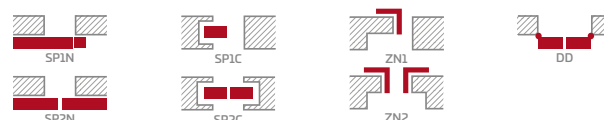

DOSTUPNÁ ŘEŠENÍ (str. 135-143)

DOSTUPNÉ ŠÍŘKY KŘÍDEL

60 70 80 90 100

PŘÍPLATKY

vrtání průchozích otvorů pro kliky (tzv. dělené kliky) z výroby zdarma, pokud je objednáno jako komplet s křídlem. NOVINKA	zdarma
ventilační podříznutí	243 Kč*/ 294 Kč**
objímky z plastu se vzhledem dřeva (4 ks)	182 Kč*/ 220 Kč**
kovové objímky kulaté a hranaté (4 ks); povrchová úprava: kartáčovaný nikel, patina, bílá a černá	945 Kč*/ 1143 Kč**
ventilační mřížka (pouze pro křídla o šířích: 80, 90, 100)	243 Kč*/ 294 Kč**
polodrážkové a bezdrážkové křídlo „100“	477 Kč*/ 577 Kč**
lepené sklo VSG 221 mléčné nebo černé bezpečnostní sklo, z obou stran hladké; cena za 1 kus skleněné tabule	104 Kč*/ 126 Kč**
kovové kryty pro závěsy v polodrážkovém dveřním křídle (barva: kartáčovaný nikel, patina, leštěný chrom, leštěná mosaz, bílá a černá); cena za komplet pro 1 závěs	113 Kč*/ 137 Kč**
vysouvací těsnění ²⁾	1057 Kč*/ 1279 Kč**
změna na magnetický zámek v černé barvě pro bezdrážkové křídla	243 Kč*/ 294 Kč**
magnetický nárazník ²⁾ NOVINKA (dostupný v šesti barvách str. 132)	1057 Kč*/ 1279 Kč**