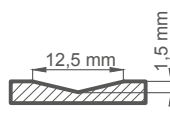

FRÉZOVÁNÍ

PŘÍPLATKY

reverzní křídlo	2357 Kč* / 2852 Kč**
výplnění kompaktní deskou	1101 Kč* / 1332 Kč**
ventilační podříznutí	243 Kč* / 294 Kč**
polodrážkové a bezdrážkové křídlo „100“	893 Kč* / 1081 Kč**
přídavný dolní trámeček (možnost zkrácení křídla podle vlastního uvážení max. o 8 cm)	243 Kč* / 294 Kč**
kovové kryty pro závěsy v polodrážkovém dveřním křídle (barva: kartáčovaný nikel, patina, leštěný chrom, leštěná mosaz, bílá a černá); cena za komplet pro 1 závěs	113 Kč* / 137 Kč**
vysouvací těsnění¹⁾	1057 Kč* / 1279 Kč**
změna na magnetický zámek v černé barvě u bezdrážkových a reverzních křidel	243 Kč* / 294 Kč**
magnetický nárazník¹⁾ NOVINKA	1057 Kč* / 1279 Kč**

¹⁾ použití nárazníku vylučuje použití vysouvacího těsnění a naopak.

* CENA NETTO, ** CENA BRUTTO, **/** CENA se týká křídla a nezahrnuje kliky a zárubně