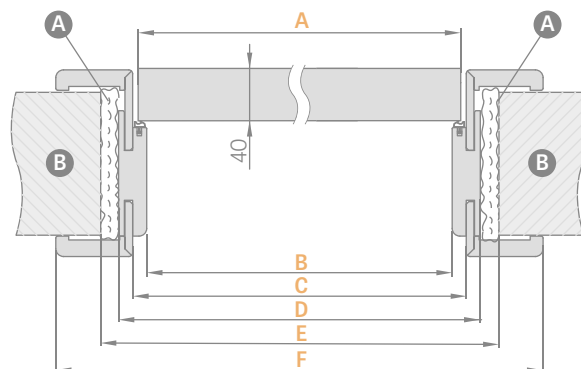

SPOJENÍ ZÁRUBNĚ

SCHÉMA NASTAVITELNÉ ZÁRUBNĚ

ROZSAH NASTAVENÍ NASTAVITELNÉ ZÁRUBNĚ

páska 6 cm / páska 8 cm

Šířka dveří	A	B	C	D	E	F
„60“	644	629	651	673	714	771* / 811**
„70“	744	729	751	773	814	871* / 911**
„80“	844	829	851	873	914	971* / 1011**
„90“	944	929	951	973	1014	1071* / 1111**
„100“	1044	1029	1051	1073	1114	1171* / 1211**
„110“	1144	1129	1151	1173	1214	1271* / 1311**