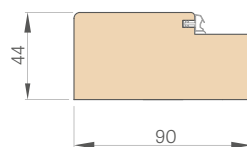

PEVNÁ ZÁRUBEŇ