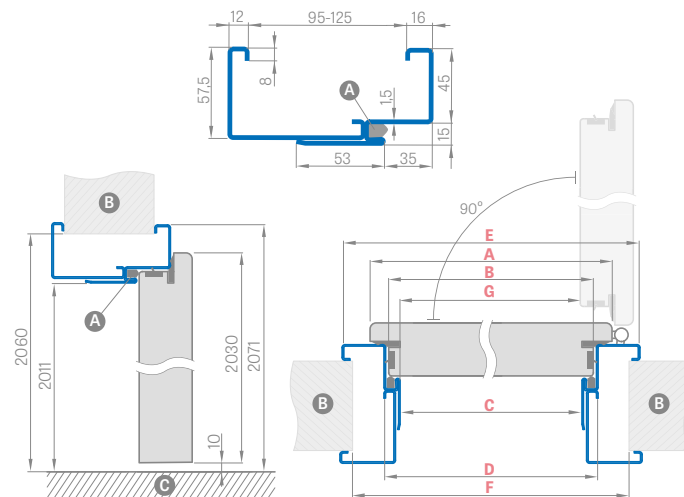

NASTAVITELNÁ OCELOVÁ ZÁRUBEŇ (PŘEKRYVNÁ), PROTIPOŽÁRNÍ

svařovaná a lakovaná barvami RAL 9003, 9010, 9016, 8003, 8017, 7016, 7022, 7047, 1001

Šířka dveří	A	B	C	D	E	F	G
„80“	860	834	813	843	933	910	802
„90ES“	960	934	913	943	1033	1010	902
„100“	1060	1034	1013	1043	1133	1110	1002
„110“	1160	1134	1113	1143	1233	1210	1102

„90ES“ – investiční šířka ocelové zárubně