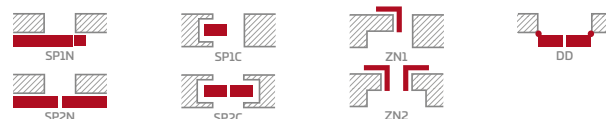

DOSTUPNÁ ŘEŠENÍ (str. 135-143)

DOSTUPNÉ ŠÍŘKY KŘÍDEL

60 70 80 90 100

PŘÍPLATKY

vrtnání průchozích otvorů pro kliky (tzv. dělené kliky) z výroby zdarma, pokud je objednáno jako komplet s křídlem. **NOVINKA** zdarma

ventilační podříznutí	243 Kč* / 294 Kč**
objímky z plastu se vzhledem dřeva (4 ks)	182 Kč* / 220 Kč**
kovové objímky kulaté a hranaté (4 ks); povrchová úprava: kartáčovaný nikel, patina, bílá a černá	945 Kč* / 1143 Kč**
ventilační mřížka (pouze pro křídla o šířkách: 80, 90, 100)	243 Kč* / 294 Kč**
polodrážkové a bezdrážkové křídlo „100“	477 Kč* / 577 Kč**
lepené sklo VSG 221 mléčné nebo černé bezpečnostní sklo, z obou stran hladké; cena za 1 kus skleněné tabule	286 Kč* / 346 Kč**
kovové kryty na závěsy v polodrážkovém křídle (barva: kartáčovaný nikel, patina, leštěný chrom, leštěná mosaz, bílá a černá); cena za komplet pro 1 závěs	113 Kč* / 137 Kč**
vysouvací těsnění ²⁾	1057 Kč* / 1279 Kč**
změna na magnetický zámek v černé barvě pro bezdrážkové křídlo	243 Kč* / 294 Kč**
magnetický nárazník ²⁾ NOVINKA (dostupný v šesti barvách str. 132)	1057 Kč* / 1279 Kč**