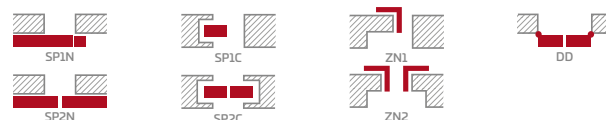

DOSTUPNÁ ŘEŠENÍ (str. 135-143)

DOSTUPNÉ ŠÍŘKY KŘÍDEL

60 70 80 90 100

Montážní video MISKANT 2:
<https://youtu.be/habWXYCI98c>

PŘÍPLATKY

vrtní průchozí otvorů pro kliky (tzv. dělené kliky) z výroby zdarma, pokud je objednáno jako komplet s křídlem. **NOVINKA**

zdarma

ventilační podříznutí	243 Kč* / 294 Kč**
objímky z plastu se vzhledem dřeva (4 ks)	182 Kč* / 220 Kč**
kovové objímky kulaté a hranaté (4 ks); povrchová úprava: kartáčovaný nikel, patina, bílá a černá	945 Kč* / 1143 Kč**
ventilační mřížka (pouze pro křídla o šířích: 80, 90, 100)	243 Kč* / 294 Kč**
polodrážkové a bezdrážkové křídlo „100“	477 Kč* / 577 Kč**
kovové kryty pro závěsy v polodrážkovém dveřním křídle (barva: kartáčovaný nikel, patina, leštěný chrom, leštěná mosaz, bílá a černá); cena za komplet pro 1 závěs	113 Kč* / 137 Kč**
vysouvací těsnění ²⁾	1057 Kč* / 1279 Kč**
změna na magnetický zámek v černé barvě pro bezdrážkové křídla	243 Kč* / 294 Kč**
magnetický nárazník ²⁾ NOVINKA (dostupný v šesti barvách str. 132)	1057 Kč* / 1279 Kč**