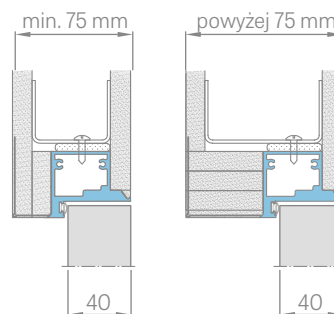

OBLOŽENÍ SÁDROKARTONOVÁ DESKA