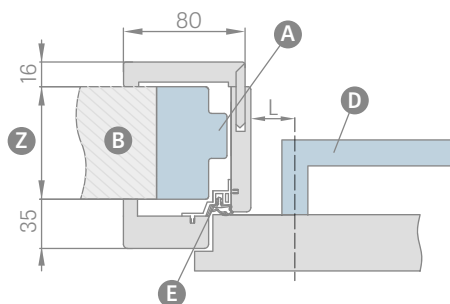

NASTAVITELNÁ OBLOŽKOVÁ ZÁRUBEŇ

K OCELOVÉ ZÁRUBNI

ULOŽENÍ KLIKY V OBLOŽKOVÉ ZÁRUBNI

L – vzdálenost od osy kliky k okraji desky zárubně

L = 23 mm pro deskové dveře s klikou SYDNEY nebo QUBIK str. 126

L = 28 mm pro rámové dveře STILE (dostupné jsou všechny kliky vnitřních dveří z nabídky)

UPOZORNĚNÍ: Před použitím zkontrolujte rozměry rozet u klik.

Obložková zárubeň

v rozsahu nad 200 mm sestává ze dvou prvků, nad 320 mm ze tří prvků.

DOSTUPNÉ ŠÍŘE OBLOŽKOVÝCH ZÁRUBNÍ:

60 70 80 90 100

Rozsah nastavení min.-max (mm)	NASTAVITELNÁ OBLOŽKOVÁ ZÁRUBEŇ		
	FINISH	GREKO	ST CPL a PREMIUM
80-100	4021 Kč* / 4865 Kč**	4221 Kč* / 5107 Kč**	4905 Kč* / 5935 Kč**
100-120	4151 Kč* / 5023 Kč**	4351 Kč* / 5265 Kč**	5035 Kč* / 6092 Kč**
120-140	4351 Kč* / 5265 Kč**	4524 Kč* / 5474 Kč**	5226 Kč* / 6323 Kč**
140-160	4602 Kč* / 5568 Kč**	4775 Kč* / 5778 Kč**	5477 Kč* / 6627 Kč**
160-180	4853 Kč* / 5872 Kč**	5035 Kč* / 6092 Kč**	5729 Kč* / 6932 Kč**
180-200	5226 Kč* / 6323 Kč**	5408 Kč* / 6544 Kč**	6101 Kč* / 7382 Kč**
200-220	5599 Kč* / 6775 Kč**	5789 Kč* / 7005 Kč**	6483 Kč* / 7844 Kč**
220-240	5850 Kč* / 7079 Kč**	6041 Kč* / 7310 Kč**	6734 Kč* / 8148 Kč**
240-260	6101 Kč* / 7382 Kč**	6283 Kč* / 7602 Kč**	6985 Kč* / 8452 Kč**
260-280	6353 Kč* / 7687 Kč**	6535 Kč* / 7907 Kč**	7237 Kč* / 8757 Kč**
280-300	6613 Kč* / 8002 Kč**	6786 Kč* / 8211 Kč**	7479 Kč* / 9050 Kč**
300-320	6864 Kč* / 8305 Kč**	7037 Kč* / 8515 Kč**	7739 Kč* / 9364 Kč**
320-340	7115 Kč* / 8609 Kč**	7297 Kč* / 8829 Kč**	7991 Kč* / 9669 Kč**
340-360	7367 Kč* / 8914 Kč**	7549 Kč* / 9134 Kč**	8242 Kč* / 9973 Kč**
360-380	7609 Kč* / 9207 Kč**	7800 Kč* / 9438 Kč**	8493 Kč* / 10277 Kč**
380-400	7991 Kč* / 9669 Kč**	8173 Kč* / 9889 Kč**	8875 Kč* / 10739 Kč**
400-420	8363 Kč* / 10119 Kč**	8554 Kč* / 10350 Kč**	9247 Kč* / 11189 Kč**
420-440	8745 Kč* / 10581 Kč**	8927 Kč* / 10802 Kč**	9629 Kč* / 11651 Kč**

- Rozšíření 120 mm k obložkové zárubni - **1179 Kč* / 1427 Kč**** (V ceně je zahrnut komplet k zárubni o dané šíři)
- Standardní úhelník k obložkové zárubni - **1179 Kč* / 1427 Kč**** (V ceně je zahrnut komplet k zárubni o dané šíři)
- Úhelník s prodlouženým jazýčkem - **1179 Kč* / 1427 Kč****
- Ceny tunelové zárubně o šíři 60, 70, 80, 90, 100 jsou v ceně nastavitelné obložkové zárubně