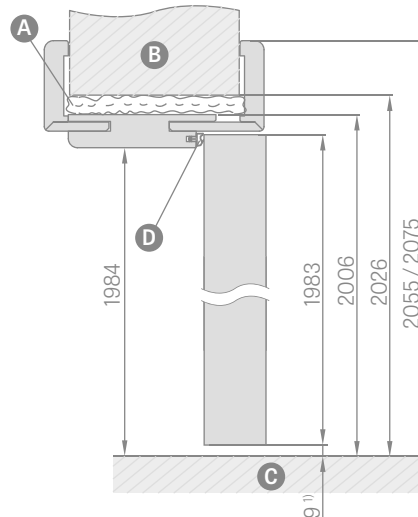

¹⁾ přípustná odchylka vyplývající z rozměrové tolerance rámu +/- 3 mm (doporučujeme před instalací zkontrolovat)

A pěna **B** zeď **C** podlaha **D** gumové těsnění

- Bezdrážková nastavitelná zárubeň dveří v CPL 0,2 se také používá v kompletaci s křídly v CPL 0,7
- Změna na závěsy a černý zámkový plech – **641 Kč*/ 776 Kč**** / komplet k zárubni
- Spojení pod úhlem 90 stupňů je možné pouze u zárubně s maskovacím pásem 8 cm. Příplatek za spojení pod úhlem 90 stupňů – **945 Kč*/ 1143 Kč****
- Zárubeň o rozsahu nad 295 mm sestává ze dvou prvků
- Cena nastavitelné zárubně pro dvoukřídlé dveře + **30%**
- Prodloužení 120 mm pro dýhovanou bezdrážkovou zárubeň **1179 Kč*/ 1427 Kč**** a CPL 0,2 a pro lakovanou **2115 Kč*/ 2559 Kč**** (cena zahrnuje komplet pro zárubeň o dané šíři)

- Pohyblivý úhelník s jazýčkem prodlouženým o 2 cm a standardní úhelník pro nastavitelnou zárubeň jsou k dispozici ve všech dýchách – **1179 Kč*/ 1427 Kč**** a CPL 0,2 a lak **1768 Kč*/ 2139 Kč**** (cena zahrnuje komplet zárubně o dané šíři) – týká se řešení s maskovacím pásem 6 cm a pásem 8 cm
- Ceny tunelové zárubně o šíři 60, 70, 80, 90, 100 v ceně nastavitelné polodrážkové zárubně (viz tab. str. 163)
- Ceny tunelové zárubně o šíři 110, 120, 130, 140, 150, 160, 170, 180, 190 v ceně nastavitelné polodrážkové zárubně (viz tab. str. 163)
- Horní panely nalepené na zeď (pouze pro rám s úhlem 8 cm) – str. 134