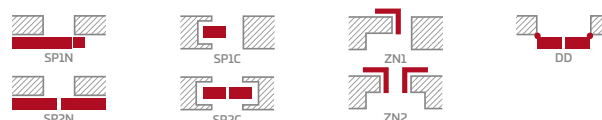

DOSTUPNÁ ŘEŠENÍ (str. 135-143)

DOSTUPNÉ ŠÍŘKY KŘÍDEL

60 70 80 90 100

PŘÍPLATKY

vrtání průchozích otvorů pro kliky (tzv. dělené kliky) z výroby zdarma, pokud je objednáno jako komplet s křídlem. **NOVINKA**

zdarma

ventilační podříznutí	243 Kč* / 294 Kč**
objímky z plastu se vzhledem dřeva (4 ks)	182 Kč* / 220 Kč**
kovové objímky kulaté a hranaté (4 ks); povrchová úprava: kartáčovaný nikel, patina, bílá a černá	945 Kč* / 1143 Kč**
ventilační mřížka (pouze pro křídla o šířích: 80, 90, 100)	243 Kč* / 294 Kč**
polodrážkové a bezdrážkové křídlo „100“	477 Kč* / 577 Kč**
lepené sklo VSG 221 mléčné nebo černé bezpečnostní sklo, oboustranně hladké	
FORSICIE 1 a 4	2470 Kč* / 2989 Kč**
FORSICIE 2	1300 Kč* / 1573 Kč**
FORSICIE 5 a 7	1647 Kč* / 1993 Kč**
FORSICIE 6	823 Kč* / 996 Kč**

kovové kryty pro závěsy v polodrážkovém dveřním křídle (barva: kartáčovaný nikel, patina, leštěný chrom, leštěná mosaz, bílá a černá); cena za komplet pro 1 závěs

113 Kč* / 137 Kč**

vysouvací těsnění ²⁾

1057 Kč* / 1279 Kč**

změna na magnetický zámek v černé barvě pro bezdrážkové křídla

243 Kč* / 294 Kč**

magnetický nárazník ²⁾ **NOVINKA**

(dostupný v šesti barvách str. 132)

1057 Kč* / 1279 Kč**

* CENA NETTO, ** CENA BRUTTO, */** Cena se týká křídla a nezahrnuje kliky a zárubni

¹⁾ hladká bílá fólie, která napodobuje lakovaný povrch

²⁾ použití nárazníku vylučuje použití vysouvacího těsnění a naopak.

³⁾ speciální povrch AntiFinger **NOVINKA** snižuje stupeň znečištění a stop po otiscích prstů