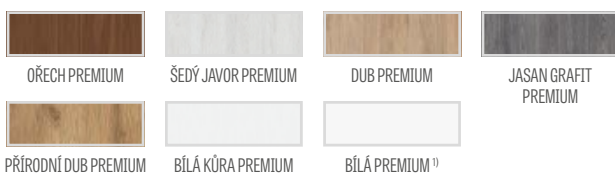

CPL

7375 Kč* / 8924 Kč**