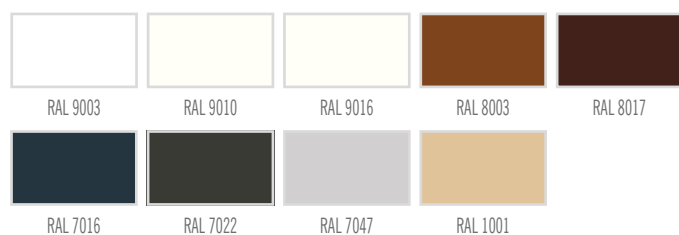

RAL

* CENA BEZ DPH, ** CENA S DPH

OCELOVÁ NASTAVITELNÁ ZÁRUBEŇ HERSE SET

svařovaná s nátěrem barvami RAL 9003, 9010, 9016, 8003, 8017, 7016, 7022, 7047, 1001

cena: **5226 Kč*** / **6323 Kč****