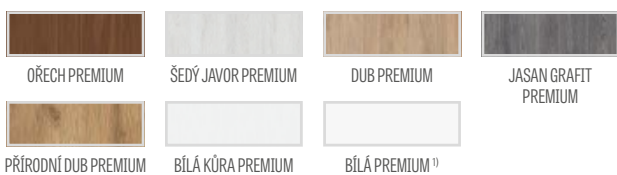

IRIS 6

IRIS 7

IRIS 8

IRIS 1, fólie BÍLÁ PREMIUM, klika CUBE černá

GREKO

5131 Kč* / 6209 Kč**

PREMIUM

5781 Kč* / 6995 Kč**