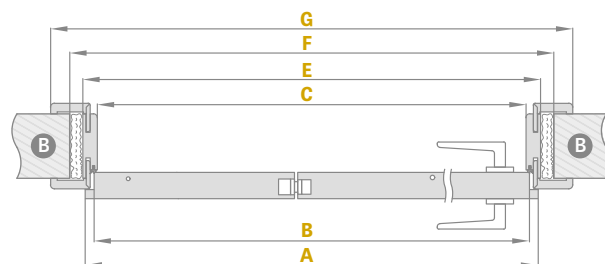

SKLÁDANÉ KŘÍDLO

6465 Kč* / 7823 Kč**

Šířka dveří	A	B	C	E	F	G	H
„60“	641	614	604	648	688	746* / 786**	152,5
„70“	741	714	704	748	788	846* / 886**	202,5
„80“	841	814	804	848	888	946* / 986**	252,5
„90“	941	914	904	948	988	1046* / 1086**	302,5
„100“	1041	1014	1004	1048	1088	1146* / 1186**	352,5

*maskovací pás 6 cm / **pás 8 cm spojení pouze pod úhlem 45 stupňů

instruktační film o montáži
<https://youtu.be/tzcmzy7rvq>

DOSTUPNÉ ŠÍŘKY KŘÍDEL

60 70 80 90 100

Rozsah nastavení min.-max (mm)	CENA	Rozsah nastavení min.-max (mm)	CENA
80-100	4455 Kč* / 5391 Kč**	260-280	5512 Kč* / 6670 Kč**
100-120	4507 Kč* / 5453 Kč**	260-300	5642 Kč* / 6827 Kč**
120-140	4628 Kč* / 5600 Kč**	280-300	5642 Kč* / 6827 Kč**
140-160	4758 Kč* / 5757 Kč**	300-320	5755 Kč* / 6964 Kč**
160-180	4949 Kč* / 5988 Kč**	320-340	5885 Kč* / 7121 Kč**
180-200	5009 Kč* / 6061 Kč**	340-360	6353 Kč* / 7687 Kč**
200-220	5139 Kč* / 6218 Kč**	360-380	6483 Kč* / 7844 Kč**
220-240	5261 Kč* / 6366 Kč**	380-400	6734 Kč* / 8148 Kč**
240-260	5391 Kč* / 6523 Kč**	400-420	6864 Kč* / 8305 Kč**

Za každé 2 cm příplatek 355 Kč* / 430 Kč** (založený na ceně v rozsahu 400-420 mm) až do rozsahu 500-520 mm
*CENA BEZ DPH, **CENA S DPH