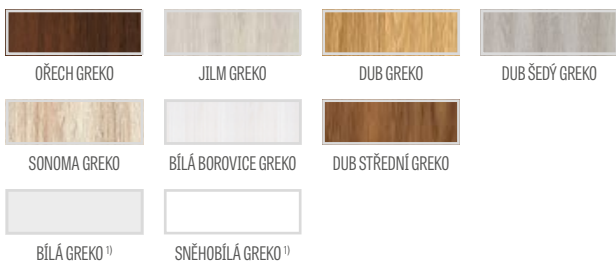

PREMIUM

6621 Kč* / 8011 Kč**