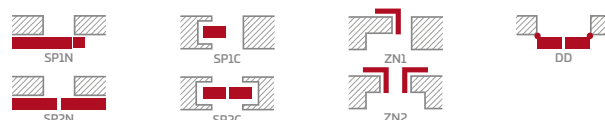

DOSTUPNÁ ŘEŠENÍ (str. 135-143)

DOSTUPNÉ ŠÍŘKY KŘÍDEL

60 70 80 90 100

PŘÍPLATKY

vrtání průchozích otvorů pro kliky (tzv. dělené kliky) z výroby zdarma, pokud je objednáno jako komplet s křídlem. **NOVINKA**

zdarma

ventilační podříznutí	243 Kč* / 294 Kč**
objímky z plastu se vzhledem dřeva (4 ks)	182 Kč* / 220 Kč**
kovové objímky kulaté a hranaté (4 ks); povrchová úprava: kartáčovaný nikl, patina, bílá a černá	945 Kč* / 1143 Kč**
ventilační mřížka (pouze pro křídla o šířích: 80, 90, 100)	243 Kč* / 294 Kč**
polodrážkové a bezdrážkové křídlo „100“	477 Kč* / 577 Kč**
Lepené sklo VSG 221, mléčné nebo černé NOVINKA bezpečnostní sklo, oboustranně hladké, cena za 1 tabuli skla	156 Kč* / 189 Kč**
kovové kryty na závěsy v polodrážkovém křídle (barva: kartáčovaný nikl, patina, leštěný chrom, leštěná mosaz, bílá a černá); cena za komplet pro 1 závěs	113 Kč* / 137 Kč**
vysouvací těsnění ²⁾	1057 Kč* / 1279 Kč**
změna na magnetický zámeček v černé barvě pro bezdrážkové křídla	243 Kč* / 294 Kč**
magnetický nárazník ²⁾ NOVINKA (dostupný v šesti barvách str. 132)	1057 Kč* / 1279 Kč**

¹⁾ hladká bílá fólie, která napodobuje lakovaný povrch

²⁾ použití nárazníku vylučuje použití vysouvacího těsnění a naopak.

³⁾ speciální povrch AntiFinger **NOVINKA** snižuje stupeň znečištění a stop po otiscích prstů

* CENA NETTO, ** CENA BRUTTO, */** Cena se týká křídla a nezahrnuje kliky a zárubni