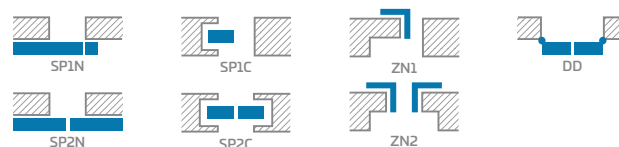

DOSTUPNÉ ŠÍŘKY KŘIDEL

60 70 80 90 100

RÁM SKLA

DOSTUPNÁ ŘEŠENÍ (str. 135-143)

DRUHY POVRCHOVÉ ÚPRAVY HRAN

¹⁾ hladká bílá fólie, která napodobuje lakovaný povrch

²⁾ dostupné pouze ve verzi STANDARD

³⁾ použití nárazníku vylučuje použití vysouvacího těsnění a naopak.