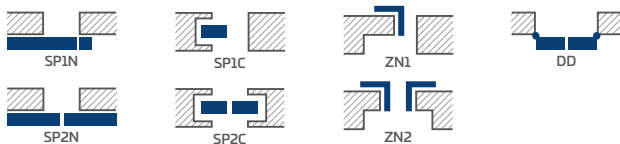

LAKOVANÉ

10253 Kč* / 12406 Kč**

BÍLÁ TITANOVÁ UV

DOSTUPNÁ ŘEŠENÍ (str. 135-143)

DOSTUPNÉ ŠÍŘKY KŘÍDEL

KONSTRUKCE

- polodrážkové nebo bezdrážkové křídlo vyrobené rámovou technologií STILE
- Svislé rámy z vrstveně lepeného dřeva obložené tenkými deskami HDF, pokryté fólií a s odolným lakem UV
- panely z desky HDF o síle 4 mm s odolným lakem UV
- volitelně, za příplatek, horní panely pro rozšíření zárubní - str. 134