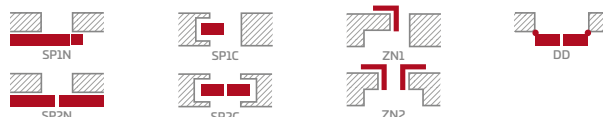

DOSTUPNÁ ŘEŠENÍ (str. 135-143)

DOSTUPNÉ ŠÍŘKY KŘÍDEL

60 70 80 90 100

PŘÍPLATKY

vrtní průchozích otvorů pro kliky (tzv. dělené kliky) z výroby zdarma, pokud je objednáno jako komplet s křídlem. **NOVINKA** zdarma

ventilační podříznutí	243 Kč* / 294 Kč**
objímky z plastu se vzhledem dřeva (4 ks)	182 Kč* / 220 Kč**
kovové objímky kulaté a hranaté (4 ks); povrchová úprava: kartáčovaný nikel, patina, bílá a černá	945 Kč* / 1143 Kč**
ventilační mřížka (pouze pro křídla o šířích: 80, 90, 100)	243 Kč* / 294 Kč**
polodrážkové a bezdrážkové křídlo „100“	477 Kč* / 577 Kč**
lepené sklo VSG 221 mléčné nebo černé NOVINKA bezpečnostní sklo, oboustranně hladké	
NEMESIA 1.....	2591 Kč* / 3135 Kč**
NEMESIA 9 a 13.....	2357 Kč* / 2852 Kč**
NEMESIA 7.....	2002 Kč* / 2422 Kč**
NEMESIA 4 a 11.....	1768 Kč* / 2139 Kč**
NEMESIA 10.....	477 Kč* / 577 Kč**
kovové kryty pro závěsy v polodrážkovém dveřním křídle (barva: kartáčovaný nikel, patina, leštěný chrom, leštěná mosaz, bílá a černá); cena za komplet pro 1 závěs	113 Kč* / 137 Kč**
vysouvací těsnění 2)	1057 Kč* / 1279 Kč**
změna na magnetický zámek v černé barvě u bezdrážkových křidel	243 Kč* / 294 Kč**
magnetický nárazník 2) NOVINKA (dostupný v šesti barvách str. 132)	1057 Kč* / 1279 Kč**

* CENA NETTO, ** CENA BRUTTO, */** Cena se týká křídla a nezahrnuje kliky a zárubeň

1) hladká bílá fólie, která napodobuje lakovaný povrch

2) použití nárazníku vylučuje použití vysouvacího těsnění a naopak.

3) speciální povrch AntiFinger **NOVINKA** snižuje stupeň znečištění a stop po otiscích prstů