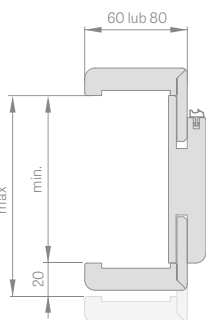

ROZSAH NASTAVENÍ NASTAVITELNÉ ZÁRUBNĚ

maskovací pás 6 cm / pás 8 cm