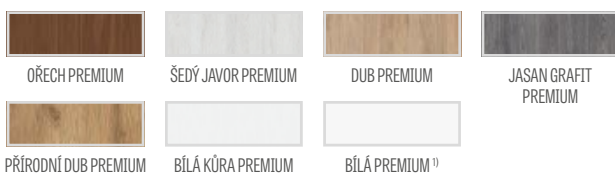

CPL

5547 Kč* / 6712 Kč**