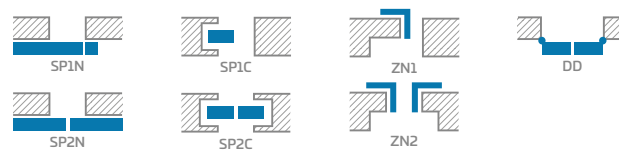

DOSTUPNÉ ŠÍŘKY KŘIDEL

60 70 80 90 100

RÁM SKLA

DOSTUPNÁ ŘEŠENÍ (str. 135-143)

DRUHY POVRCHOVÉ ÚPRAVY HRAN

¹⁾ hladká bílá fólie, která napodobuje lakovaný povrch

²⁾ dostupné pouze ve verzi STANDARD

³⁾ použití nárazníku vylučuje použití vysouvacího těsnění a naopak.