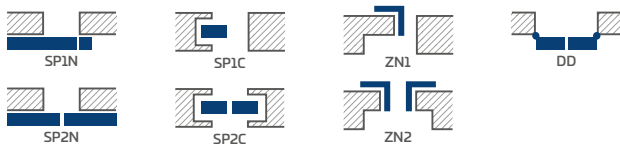

DOSTUPNÁ ŘEŠENÍ (str. 135-143)

DOSTUPNÉ ŠÍŘKY KŘÍDEL

60 70 80 90 100

KONSTRUKCE

- polodrážkové nebo bezdrážkové křídlo vyrobené rámovou technologií STILE
- Svislé rámy z vrstveně lepeného dřeva obložené tenkými deskami HDF, pokryté fólií a s odolným lakem UV
- panely z desky HDF o síle 16 mm s odolným lakem UV
- volitelně, za příplatek, horní panely pro rozšíření zárubní - str. 134