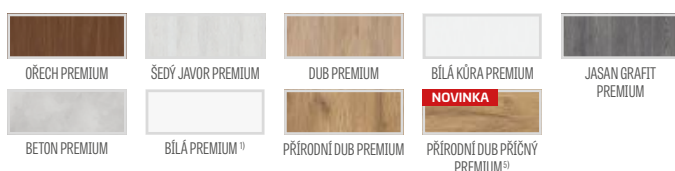

PREMIUM

* CENA NETTO, ** CENA BRUTTO, */** Cena se týká křídla a nezahrnuje kliky a zárubně

PŘÍPLATKY

reverzní křídlo (nedostupné v CPL 0,2 a 0,7)	2357 Kč* / 2852 Kč**
výplň plnou deskou (v ceně je zahrnut standardně používaný třetí závěs křídla)	1101 Kč* / 1332 Kč**
zpevnění pod zavírač dveří	243 Kč* / 294 Kč**
zavírač dveří v barvách: stříbrná, černá, bílá, bronzová	2357 Kč* / 2852 Kč**
přídavný dolní trámeček (možnost zkrácení podle vlastní potřeby max. o 8 cm)	243 Kč* / 294 Kč**
ventilační podříznutí nebo ventilační mřížka	243 Kč* / 294 Kč**
plastové objímky	182 Kč* / 220 Kč**
kovové objímky kulaté a hranaté (4 ks); povrchová úprava: kartáčovaný nikl, patina, bílé a černé	945 Kč* / 1143 Kč**
křídlo polodrážkové a bezdrážkové „100“ (v ceně je zahrnut standardně používaný třetí závěs křídla)	477 Kč* / 577 Kč**
lepené sklo VSG 221 mléčné, oboustranně hladké cena za 1 kus tabule	243 Kč* / 294 Kč**
vysouvací těsnění 3)	1057 Kč* / 1279 Kč**
kovové kryty pro závěsy v polodrážkovém dveřním křídle (barva: kartáčovaný nikl, patina, leštěný chrom, leštěná mosaz, bílá a černá)	113 Kč* / 137 Kč** cena za komplet na 1 závěs
černá povrchová úprava hran dveřního křídla	589 Kč* / 713 Kč**
změna na magnetický zámek v černé barvě u bezdrážkových a reverzních křídla	243 Kč* / 294 Kč**
magnetický nárazník 3) NOVINKA (dostupný v šesti barvách str. 132)	1057 Kč* / 1279 Kč**

DOSTUPNÉ ŠÍŘKY KŘÍDEL

60 70 80 90 100