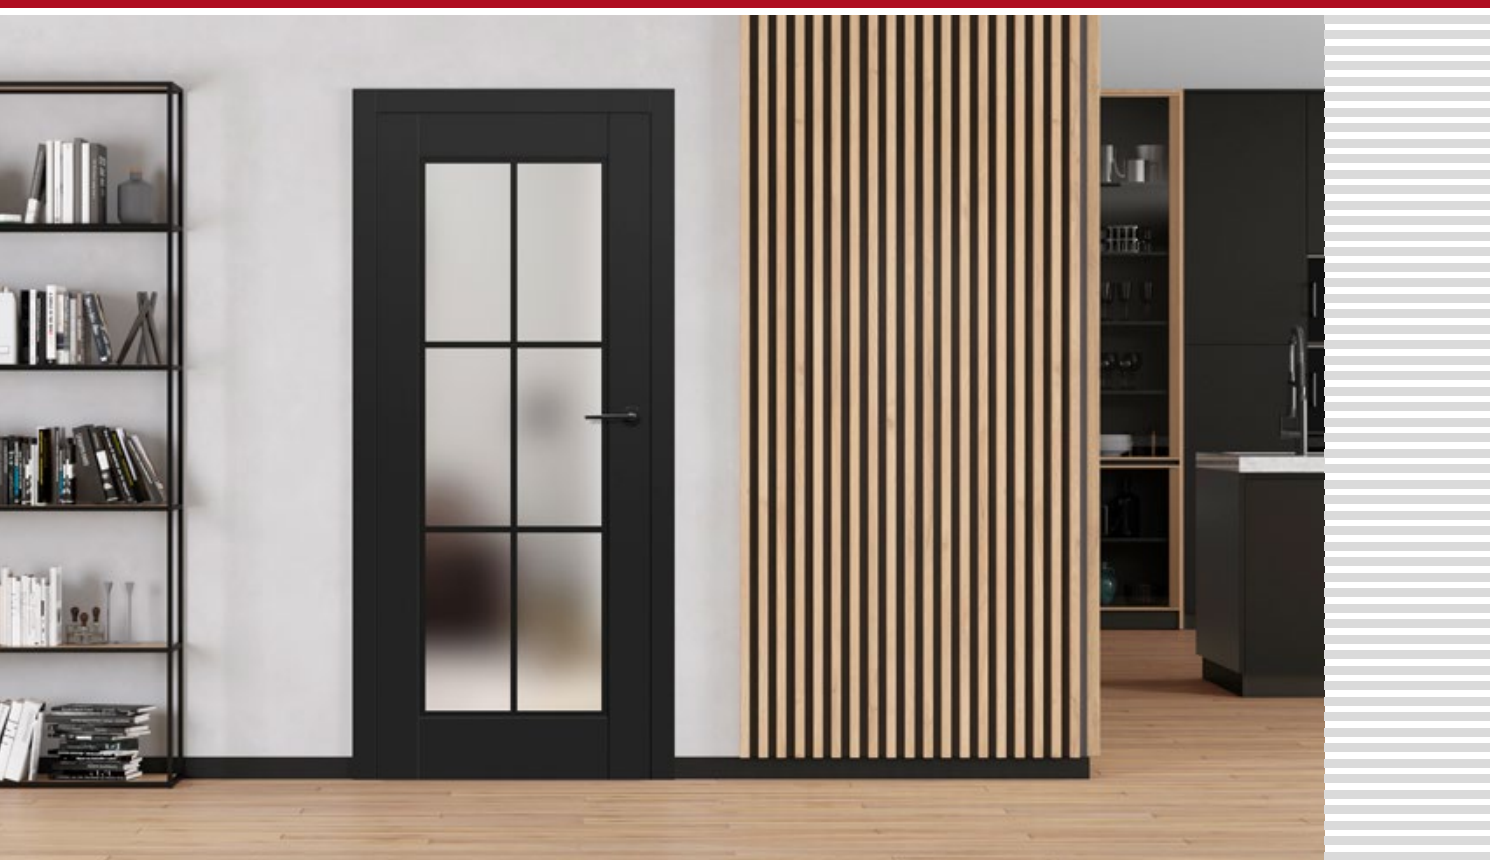

MISKANT

DVEŘNÍ VNITŘNÍ RÁMOVÁ KŘÍDLA STILE POLODRÁŽKOVÁ A BEZDRÁŽKOVÁ

MISKANT 2 dekor ČERNÝ ST CPL, klika BELLA slim černá matná