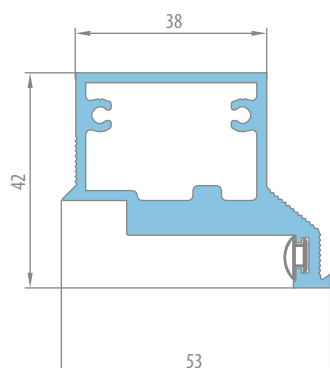

PRŮŘEZ HLINÍKOVOU ZÁRUBNÍ