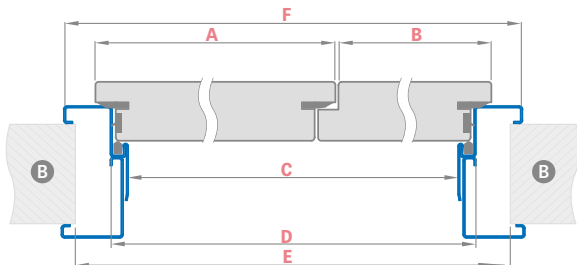

NASTAVITELNÁ OCELOVÁ ZÁRUBEŇ (PŘEKRYVNÁ), PROTIPOŽÁRNÍ

svařovaná a lakovaná barvami RAL 9010, 9016, 8003, 8017, 7016, 7047, 1001

Šířka dveří	A	B	C	D	E	F
„110“	860	347	1166	1196	1270	1287
„120“	860 | 960	447 | 347	1266	1296	1370	1387
„130“	860 | 960 | 1060	547 | 447 | 347	1366	1396	1470	1487
„140“	860 | 960 | 1060	647 | 547 | 447	1466	1496	1570	1587
„150“	860 | 960 | 1060	747 | 647 | 547	1566	1596	1670	1687
„160“	860 | 960 | 1060	847 | 747 | 647	1666	1696	1770	1787
„170“	960 | 1060	847 | 747	1766	1796	1870	1887
„180“	1060	847	1866	1896	1970	1987