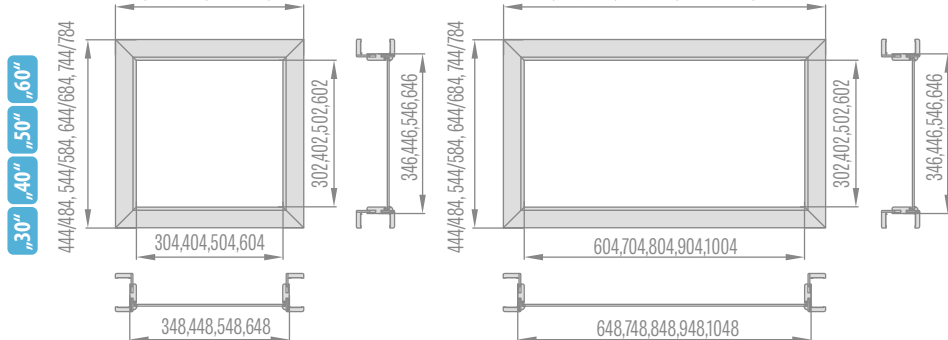

Rohové světlíky
nastavitelné zárubně
maskovací pás 6 cm / pás 8 cm

„30“ „40“ „50“ „60“

446/486, 546/586, 646/686, 746/786