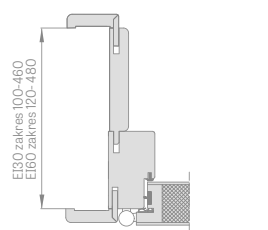

PRŮŘEZ PROTIPOŽÁRNÍ ZÁRUBNÍ SE ZÁKLADNÍM OBLOŽENÍM ZDI