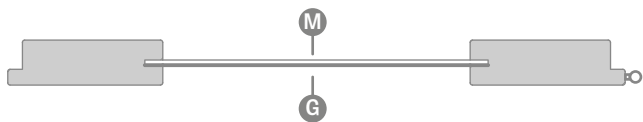

ZASKLENÍ „REWERS“ NA OBJEDNÁVKU