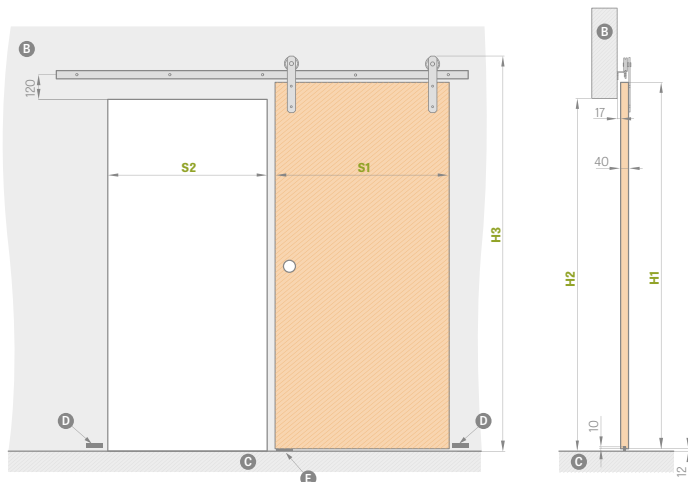

,60"	,70"	,80"	,90"	,100"
S1 šířka dveřního křídla	644	744	844	944	1044
S2 šířka otvoru ve zdi ¹⁾	574	674	774	874	974
H1 výška křídla dveří	1983	1983	1983	1983	1983
H2 výška otvoru ve zdi	1915	1915	1915	1915	1915
H3 celková výška systému	2123	2123	2123	2123	2123

	,120"	,140"	,160"	,180"	,200"
S1 šířka dveřního křídla	2 x 644	2 x 744	2 x 844	2 x 944	2 x 1044
S2 šířka otvoru ve zdi ¹⁾	1202	1402	1602	1802	2002
S3 šířka vodicí lišty	1500	1500	2000	2000	2200
S4 celková šířka vodicí lišty ²⁾	3000	3000	4000	4000	4400
H1 výška křídla dveří	1983	1983	1983	1983	1983
H2 výška otvoru ve zdi	1915	1915	1915	1915	1915
H3 celková výška systému	2123	2123	2123	2123	2123

VODICÍ LIŠTA PRO JEDNODUCHÝ SYSTÉM O DÉLCE:

- 200 cm pro dveřní křídla „60“ „70“ „80“
- 250 cm pro dveřní křídla „90“ „100“

B – zed' **C** – podlaha **D** – nárazník montovaný do stěny
E – vodicí lišta **F** – spojovník vodicích lišt ²⁾

¹⁾ křídlo v zavřené poloze se na straně překrývá o 35 cm

²⁾ vodicí lišta ve dvoukřídlovém systému sestává ze dvou vodicích lišt spojených spojovacím prvkem.