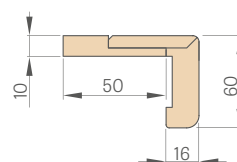

PEVNÁ ZÁRUBEŇ

MASKOVACÍ PÁS

(cena str. 161)

ÚHELNÍK 6 cm a 8 cm se sponami

ČTVRTVÁLCOVÁ UKONČOVACÍ LIŠTA

(cena str. 161)

* CENA BEZ DPH, ** CENA S DPH

OCELOVÉ ZÁRUBNĚ