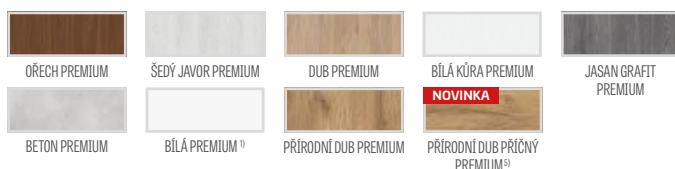

PREMIUM

* CENA NETTO, ** CENA BRUTTO, */** Cena se týká křídla a nezahrnuje kliky a zárubně

PŘÍPLATKY

reverzní křídlo (nedostupné v CPL 0,2 a 0,7)	2357 Kč* / 2852 Kč**
výplň plnou deskou (v ceně je zahrnut standardně používaný třetí závěs křídla)	1101 Kč* / 1332 Kč**
zpevnění pod zavírač dveří	243 Kč* / 294 Kč**
zavírač dveří v barvách: stříbrná, černá, bílá, bronzová	2357 Kč* / 2852 Kč**
přídavný dolní trámeček (možnost zkrácení podle vlastní potřeby max. o 8 cm)	243 Kč* / 294 Kč**
ventilační podříznutí nebo ventilační mřížka	243 Kč* / 294 Kč**
kovové objímky kulaté a hranaté (4 ks); povrchová úprava: kartáčovaný nikl, patina, bílé a černé	945 Kč* / 1143 Kč**
plastové objímky	182 Kč* / 220 Kč**
křídlo polodrážkové a bezdrážkové „100“ (v ceně je zahrnut standardně používaný třetí závěs křídla)	477 Kč* / 577 Kč**
lepené sklo VSG 221 mléčné sklo	243 Kč* / 294 Kč**
SORANO 1, 2 cena za 1 ks skla	537 Kč* / 650 Kč**
SORANO 4, 5, 6, 7 cena za 1 ks skla	355 Kč* / 430 Kč**
SORANO 9, 10, 11 cena za 1 ks skla	1057 Kč* / 1279 Kč**
vysouvací těsnění³⁾	113 Kč* / 137 Kč**
kovové kryty pro závěsy v polodrážkovém dveřním křídle (barva: kartáčovaný nikl, patina, leštěný chrom, leštěná mosaz, bílá a černá) cena za komplet na 1 závěs	589 Kč* / 713 Kč**
černá povrchová úprava hran dveřního křídla	243 Kč* / 294 Kč**
změna na magnetický zámek v černé barvě u bezdrážkových a reverzních křidel	1057 Kč* / 1279 Kč**
magnetický nárazník³⁾ NOVINKA (dostupný v šesti barvách str. 132)	

DOSTUPNÉ ŠÍŘKY KŘIDEL

60 70 80 90 100