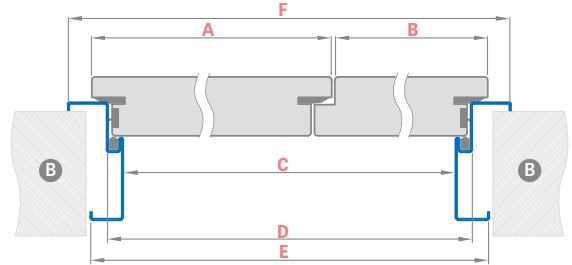

OCELOVÁ ZÁRUBEŇ ROHOVÁ VELKÁ PROTIPOŽÁRNÍ

svařovaná a lakovaná barvami RAL 9010, 9016, 8003, 8017, 7016, 7047, 1001

Šířka dveří	A	B	C	D	E	F
„110“	860	347	1166	1196	1236	1276
„120“	860 | 960	447 | 347	1266	1296	1336	1376
„130“	860 | 960 | 1060	547 | 447 | 347	1366	1396	1436	1476
„140“	860 | 960 | 1060	647 | 547 | 447	1466	1496	1536	1576
„150“	860 | 960 | 1060	747 | 647 | 547	1566	1596	1636	1676
„160“	860 | 960 | 1060	847 | 747 | 647	1666	1696	1736	1776
„170“	960 | 1060	847 | 747	1766	1796	1836	1876
„180“	1060	847	1866	1896	1936	1976