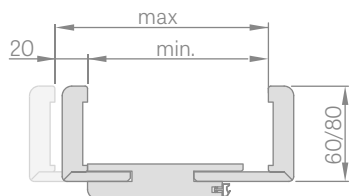

SPOJENÍ ZÁRUBNĚ

SCHÉMA NASTAVITELNÉ ZÁRUBNĚ

ROZSAH NASTAVENÍ NASTAVITELNÉ ZÁRUBNĚ

páska 6 cm / páska 8 cm

Šířka dveří	A	B	C	D	E	F
„60“	644	629	651	673	714	771* / 811**
„70“	744	729	751	773	814	871* / 911**
„80“	844	829	851	873	914	971* / 1011**
„90“	944	929	951	973	1014	1071* / 1111**
„100“	1044	1029	1051	1073	1114	1171* / 1211**
„110“	1144	1129	1151	1173	1214	1271* / 1311**