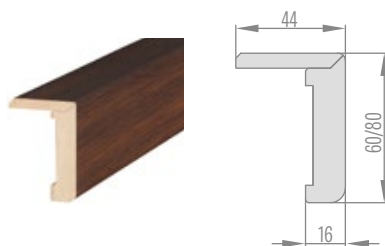

maskovací pás 6 cm / pás 8 cm

ÚHELNÍK S PRODLOUŽENÝM JAZÝČKEM DO NASTAVITELNÉ ZÁRUBĚ

maskovací pás 6 cm / pás 8 cm

PEVNÁ ZÁRUBEŇ

	,60"	,70"	,80"	,90"	,100"	,110"
A	692	792	892	992	1092	1192
B	604	704	804	904	1004	1104