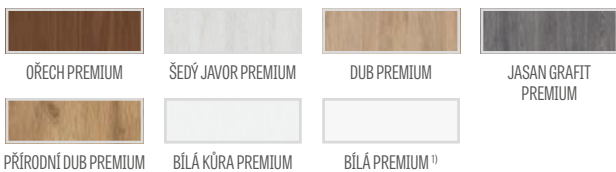

CPL

6621 Kč* / 8011 Kč**