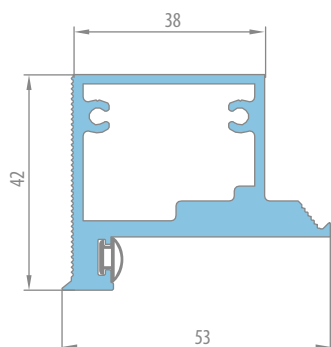

PRŮŘEZ HLINÍKOVOU ZÁRUBNÍ