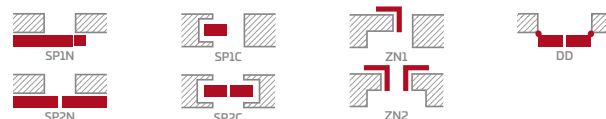

DOSTUPNÁ ŘEŠENÍ (str. 135-143)

DOSTUPNÉ ŠÍŘKY KŘÍDEL

60 70 80 90 100

PŘÍPLATKY

vrtné průchozí otvory pro kliky (tzv. dělené kliky) z výroby zdarma, pokud je objednáno jako komplet s křídlem. **NOVINKA**

zdarma

ventilační podříznutí	243 Kč* / 294 Kč**
objímky z plastu se vzhledem dřeva (4 ks)	182 Kč* / 220 Kč**
kovové objímky kulaté a hranaté (4 ks); povrchová úprava: kartáčovaný nikel, patina, bílá a černá	945 Kč* / 1143 Kč**
ventilační mřížka (pouze pro křídla o šířích: 80, 90, 100)	243 Kč* / 294 Kč**
polodrážkové a bezdrážkové křídlo „100“	477 Kč* / 577 Kč**
Lepené sklo VSG 221, mléčné nebo černé NOVINKA bezpečnostní sklo, oboustranně hladké, cena za 1 tabuli skla	711 Kč* / 860 Kč**
kovové kryty na závěsy v polodrážkovém křídle (barva: kartáčovaný nikel, patina, leštěný chrom, leštěná mosaz, bílá a černá); cena za komplet pro 1 závěs	113 Kč* / 137 Kč**
vysouvací těsnění ²⁾	1057 Kč* / 1279 Kč**
změna na magnetický zámek v černé barvě pro bezdrážkové křídlo	243 Kč* / 294 Kč**
magnetický nárazník ²⁾ NOVINKA (dostupný v šesti barvách str. 132)	1057 Kč* / 1279 Kč**

* CENA NETTO, ** CENA BRUTTO, */** Cena se týká křídla a nezahrnuje kliky a zárubně

¹⁾ hladká bílá fólie, která napodobuje lakovaný povrch

²⁾ použití nárazníku vylučuje použití vysouvacího těsnění a naopak.

³⁾ speciální povrch AntiFinger **NOVINKA** snižuje stupeň znečištění a stop po otáčích prstů