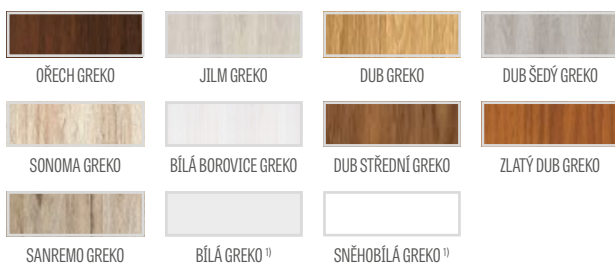

PREMIUM

6093 Kč* / 7373 Kč**