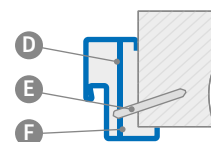

OSAZENÍ ROHOVÉ ZÁRUBNĚ

- A – těsnění
- B – zeď
- C – podlaha
- D – montážní kotva
- E – hmoždinka
- F – vyplnit

PŘÍPLATKY

zárubeň rohová velká „100“	1179 Kč*/1427 Kč**
zpevnění pod zavírač dveří	355 Kč*/430 Kč**
práh nerezová ocel	945 Kč*/1143 Kč**
zkrácení křídla s ocelovou zárubní do 6 cm po 1 cm	1179 Kč*/1427 Kč**
provedení z pozinkovaného plechu	+10 %
netypová barevnice RAL na ocelové zárubni (neobsahuje intenzivní, perlové a kovové odstíny)	+10 %

RAL