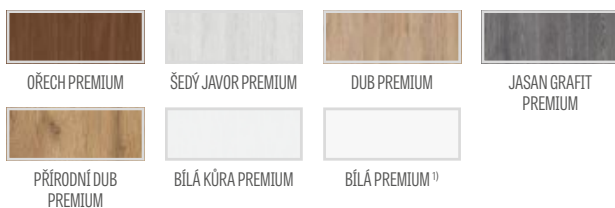

PREMIUM

6301 Kč* / 7624 Kč**

CPL

6301 Kč* / 7624 Kč**