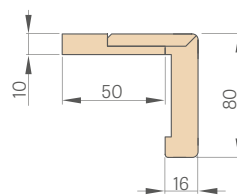

ÚHELNÍK 6 cm a 8 cm se sponami

ČTVRTVÁLCOVÁ UKONČOVACÍ LIŠTA

(cena str. 161)