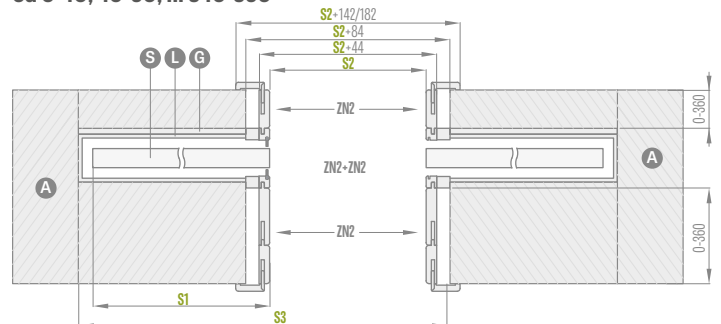

ZN2 jednostranné obložení základní zdi pro SP2C.100 a SP2C.125

rozsah obložení základní zdi

od 0-40; 40-60; ... 340-360

Na obrázku je znázorněno dvostranné obložení základní zdi ZN2 + ZN2.