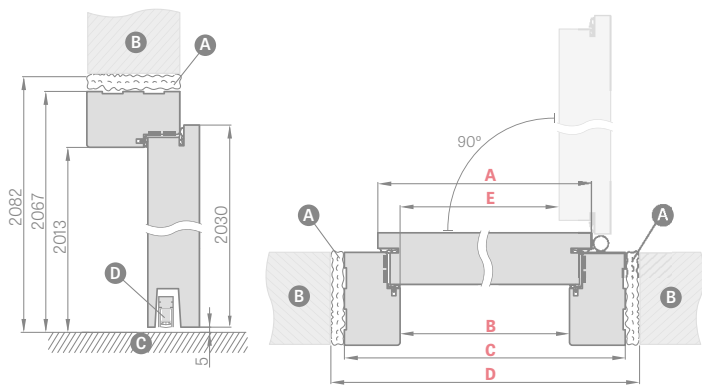

PEVNÁ DŘEVĚNÁ ZÁRUBEŇ

Šířka dveří	A	B	C	D	E
„80“	860	817	925	955	805
„90E“	960	917	1025	1055	905
„100“	1060	1017	1125	1155	1005

„90E“ – investiční šířka

A protipožární montážní pěna **B** – zeď **C** – podlaha **D** – vysouvací těsnění