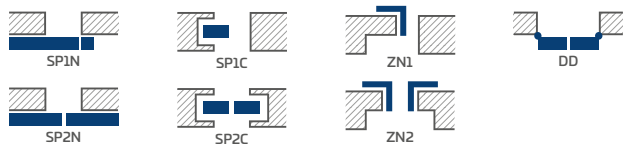

BÍLÁ TITANOVÁ UV

DOSTUPNÁ ŘEŠENÍ (str. 135-143)

DOSTUPNÉ ŠÍŘKY KŘÍDEL

60 70 80 90 100

KONSTRUKCE

- polodrážkové, reverzní nebo bezdrážkové křídlo
- vnitřní dřevěný rám (boční, horní a spodní tvoří deska MDF), je pokrytý dvěma deskami HDF.
- stabilizační "voštinová" výplň nebo plná výplň za příplatek
- volitelně, za příplatek, horní panely pro rozšíření zárubní - str. 134