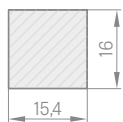

DEKORAČNÍ LIŠTA

MONTÁŽNÍ LIŠTA

KONCOVÁ LIŠTA

DEKORAČNÍ LIŠTA

ADAPTÉR

— DÝHA

instruktační film o montáži
varianta s adaptérem:
<https://youtu.be/p317u3cWMMg>

instruktační film o montáži
varianta bez adaptéru:
<https://youtu.be/jFa5afWWFOM>

	ST CPL a PREMIUM (cena za kus)
adaptér, délka 2750 mm	754 Kč*/912 Kč**
dekorační lišta (s montážní lištou) délka 2750 mm	468 Kč*/566 Kč**
koncová lišta, délka 2750 mm	182 Kč*/220 Kč**

Jednotlivé prvky systému dekoračních lišt jsou v komerční délce 2750 mm, avšak každý výrobek má z výroby délku 2800 mm a dodává se v této délce, kde 25 mm na straně je okraj pro volné řezání před instalací, i jako rezerva v případě poškození při přepravě.

Nástěnné lišty je možné také namontovat přímo na zeď bez adaptéru pouze s montážní lištou, na kterou je připevněna dekorační lišta.

Dekorační lištu (včetně montážní lišty) lze zakoupit pouze v násobcích tří kusů, např. 3 ks, 6 ks, 9 ks atd.

adaptér – počet kusů v balení 1 kus

koncová lišta – počet kusů v balení 1 kus

dekorační lišta + montážní lišta – počet kusů v balení - 3 soupravy + 3 ks

PREMIUM

CPL

PODLAHOVÉ LIŠTY

PODLAHOVÁ LIŠTA

- délka 2,40 mb
- s fólií cena za ks 364 Kč*/ 440 Kč**
- lakovaná cena za ks 737 Kč*/ 892 Kč**

- Podlahová lišta je vyrobena z desky MDF desky odolné proti vlhkosti. Dostupná: lak BÍLÝ TITANOVÝ UV, fólie GREKO, ST CPL, PREMIUM a v podkladové fólii pro barevný lak.
- Způsob montáže - lepení na stěnu

1) hladká bílá fólie, která napodobuje lakovaný povrch

2) speciální povrch **AntiFinger NOVINKA** snižuje stupeň znečištění a stop po otiscích prstů

* CENA NETTO, ** CENA BRUTTO, */** Cena se týká křídla a nezahrnuje kliky a zárubeň