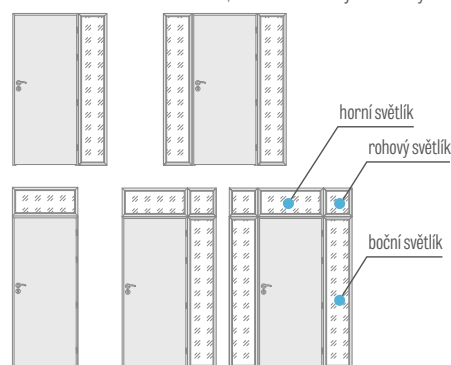

* Poznámka: výše uvedené ceny jsou ceny netto, ke kterým je třeba dopočítat příplatek DPH 21 %

** Dostupné jsou rozsahy jako u standardních nastavitelných polodrážkových zárubní str. 162-163

- Cena zahrnuje bezpečnostní sklo VSG 331 matné nebo VSG 331 průhledné a je jednotná pro všechny fólie a všechny rozsahy v polodrážkových zárubních.
- Ceny se týkají světlíků s maskovacími pásy 6 a 8 cm.
- K lakovaným světlíkům je příplatek + 50 %
- Lišty pro upevnění světlíků jsou přibity kolíčky a po jejich zatlučení mohou být viditelné malé tmavé skvrny (zejména u bílých barev a u lakovaných světlíčích).
- Světlíky nejsou dostupné u laminátů CPL 0,2 a CPL 0,7

ROZDĚLENÍ SVĚTLÍKŮ

K BLOKOVÉ (PEVNÉ) ZÁRUBNÍ
K NASTAVITELNÉ ZÁRUBNÍ
K JEDNOKŘÍDLÝM DVEŘÍM
K DVOUKŘÍDLÝM DVEŘÍM

DOSTUPNÉ KONFIGURACE

JEDNOKŘÍDLÉ DVEŘE s bočními, horními a rohovými světlíky