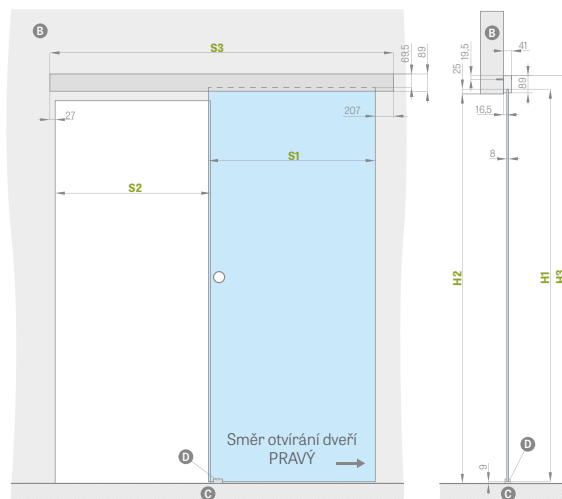

1881 Kč*/ 2276 Kč**

oboustranný kulatý úchyt, nerezová ocel černý mat

2418 Kč*/ 2926 Kč**

příplatek na skleněnou tabuli „90“

945 Kč*/ 1143 Kč**

samozavírač

711 Kč*/ 860 Kč**

POSUVNÝ NÁSTĚNNÝ SYSTÉM PRO SKLENĚNÉ DVEŘE