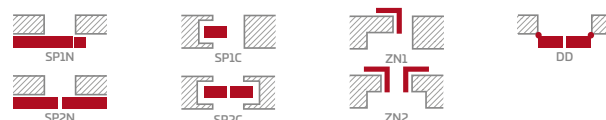

DOSTUPNÁ ŘEŠENÍ (str. 135-143)

DOSTUPNÉ ŠÍŘKY KŘÍDEL

60 70 80 90 100

PŘÍPLATKY

vrtání průchozích otvorů pro kliky (tzv. dělené kliky) z výroby zdarma, pokud je objednáno jako komplet s křídlem. **NOVINKA**

zdarma

ventilační podříznutí	243 Kč* / 294 Kč**
objímky z plastu se vzhledem dřeva (4 ks)	182 Kč* / 220 Kč**
kovové objímky kulaté a hranaté (4 ks); povrchová úprava: kartáčovaný nikl, patina, bílá a černá	945 Kč* / 1143 Kč**
ventilační mřížka (pouze pro křídla o šířích: 80, 90, 100)	243 Kč* / 294 Kč**
polodrážkové a bezdrážkové křídlo „100“	477 Kč* / 577 Kč**
lepené sklo VSG 221 mléčné nebo černé bezpečnostní sklo, oboustranně hladké	
BUDLEJA 1.....	2115 Kč* / 2559 Kč**
BUDLEJA 2, 4, 6, 8.....	199 Kč* / 241 Kč**
BUDLEJA 3, 7.....	711 Kč* / 860 Kč**
BUDLEJA 5.....	1413 Kč* / 1710 Kč**

kovové kryty na závěsy v polodrážkovém křídle

(barva: kartáčovaný nikl, patina, leštěný chrom, leštěná mosaz, bílá a černá); cena za komplet pro 1 závěs

113 Kč* / 137 Kč**

vysouvací těsnění ²⁾

1057 Kč* / 1279 Kč**

změna na magnetický zámek v černé barvě pro bezdrážkové křídla

243 Kč* / 294 Kč**

magnetický nárazník ²⁾ **NOVINKA**
(dostupný v šesti barvách str. 132)

1057 Kč* / 1279 Kč**

* CENA NETTO, ** CENA BRUTTO, */** Cena se týká křídla a nezahrnuje kliky a zárubně

¹⁾ hladká bílá fólie, která napodobuje lakovaný povrch

²⁾ použití nárazníku vylučuje použití vysouvacího těsnění a naopak.

³⁾ speciální povrch AntiFinger **NOVINKA** snižuje stupeň znečištění a stop po otiscích prstů