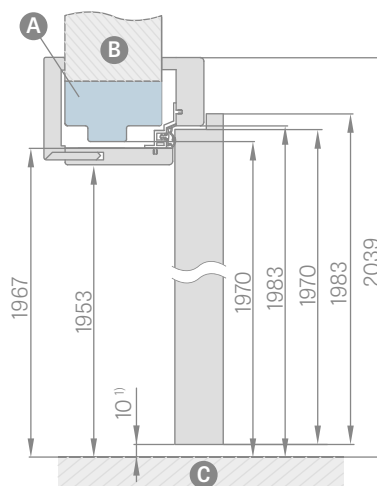

¹⁾ přípustná odchylka vyplývající z rozměrové tolerance rámu +/- 3 mm (doporučujeme před instalací zkontrolovat)

- **A** – ocelová zárubeň
- **B** – zeď
- **C** – podlaha
- **D** – klika
- **E** – hliníkový profil těsnění
- **Z** – rozsah nastavení od 80 mm do 255 mm

- Tunel má stejné rozměry jako obložková zárubeň (nemá vyvrtané otvory pro závěs a zámkový plech, ale má těsnění)