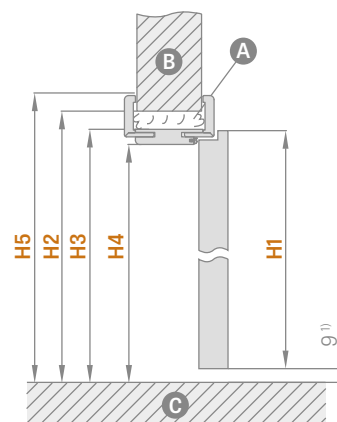

DVEŘE DVOUKŘÍDLÉ

POLODRÁŽKOVÉ

DVOUKŘÍDLÉ DVEŘE S POLODRÁŽKOU S NASTAVITELNOU ZÁRUBNÍ

A – pěna B – zeď C – podlaha D – sedlo závěsu

nastavitelná zárubeň	DVEŘE DVOUKŘÍDLÉ											
	,90"	,100"	,110"	,120"	,130"	,140"	,150"	,160"	,170"	,180"	,190"	
A+B	Šířka dveřního křídla	988	1088	1188	1288	1388	1488	1588	1688	1788	1888	1988
S1	šířka otvoru ve zdi	1034	1134	1234	1334	1434	1534	1634	1734	1834	1934	2034
S2	Vnější šířka zárubně	994	1094	1194	1294	1394	1494	1594	1694	1794	1894	1994
S3	šířka světlosti zárubně	950	1050	1150	1250	1350	1450	1550	1650	1750	1850	1950
S4	Šířka zakrytí zárubně maskovací pás 6 cm / pás 8 cm	1092 / 1132	1192 / 1232	1292 / 1332	1392 / 1432	1492 / 1532	1592 / 1632	1692 / 1732	1792 / 1832	1892 / 1932	1992 / 2032	2092 / 2132
H1	Výška křídla dveří	1983	1983	1983	1983	1983	1983	1983	1983	1983	1983	1983
H2	Výška otvoru ve zdi	2013	2013	2013	2013	2013	2013	2013	2013	2013	2013	2013
H3	Vnější výška zárubně	1993	1993	1993	1993	1993	1993	1993	1993	1993	1993	1993
H4	výška světlosti zárubně	1971	1971	1971	1971	1971	1971	1971	1971	1971	1971	1971
H5	Výška zakrytí zárubně maskovací pás 6 cm / pás 8 cm	2042 / 2062	2042 / 2062	2042 / 2062	2042 / 2062	2042 / 2062	2042 / 2062	2042 / 2062	2042 / 2062	2042 / 2062	2042 / 2062	2042 / 2062