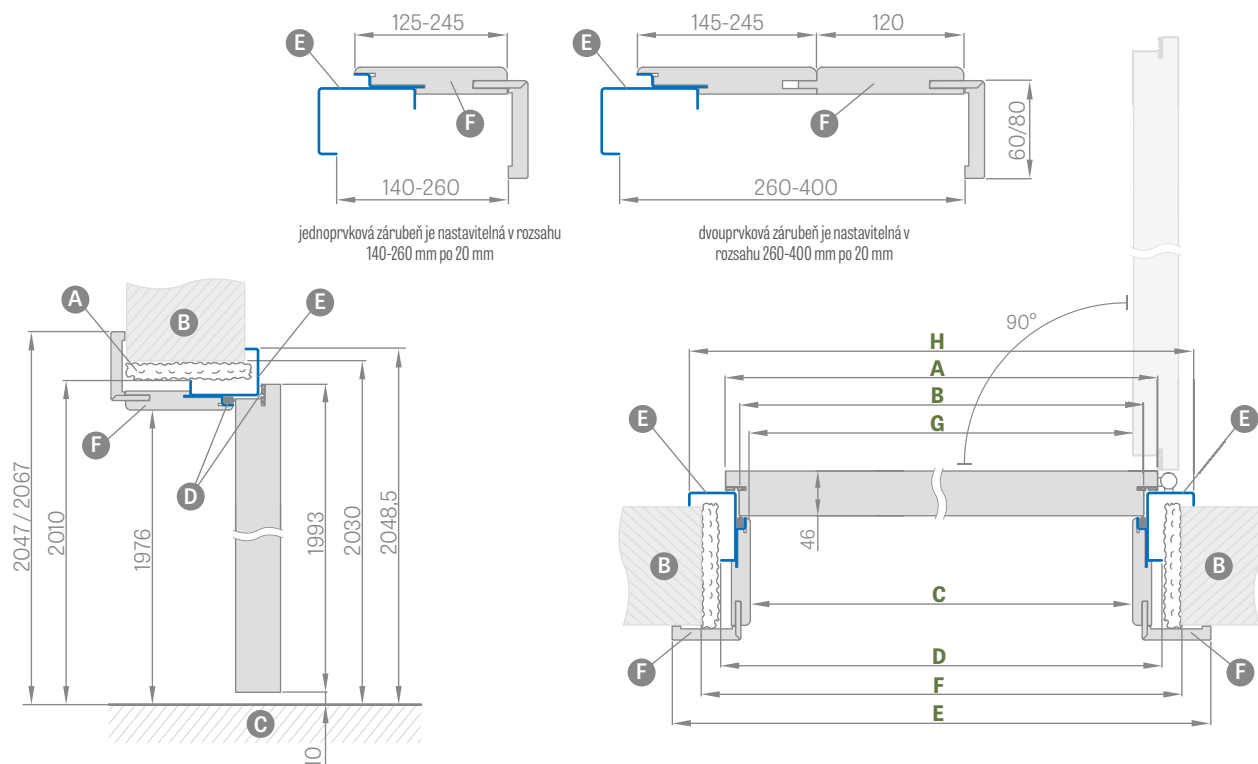

OCELOVÁ ZÁRUBEŇ UNITED

HERSE SET, HERSE MAX SET

SCHEMA OCELOVÉ ZÁRUBNĚ UNITED

jednoprvková zárubeň je nastavitelná v rozsahu 140-260 mm po 20 mm

dvouprvková zárubeň je nastavitelná v rozsahu 260-400 mm po 20 mm

Šířka dveří	A	B	C	D	E	F	G	H
„80U“	844	817	791,5	859	933,5/973,5	899	790	935
„90EU“	960	933	907,5	975	1049,5/1089,5	1015	906	1051
„100U“	1044	1017	991,5	1059	1133,5/1173,5	1099	990	1135

„90EU“ – investiční šířka ocelové zárubně UNITED

- **A** – montážní pěna
- **B** – zeď
- **C** – podlaha
- **D** – gumové těsnění
- **E** – ocelová část lakovaná barvou RAL
- **F** – část MDF pokrytá fólií

PŘÍPLATKY

elektromechanický zámek	3527 Kč* / 4268 Kč**
zpevnění pod zavírač dveří	355 Kč* / 430 Kč**
zkrácení křídla s ocelovou zárubní UNITED do 6 cm po 1 cm	1179 Kč* / 1427 Kč**
práh: nerezová ocel výška 20 mm	945 Kč* / 1143 Kč**
provedení z pozinkovaného plechu	+10 % (k cenám uvedeným v tqbulce)

netyповá barevnice RAL na ocelové zárubni (neobsahuje intenzivní, perlové a kovové odstíny) +10 % (k cenám uvedeným v tqbulce)

Rozsah nastavení min.-max (mm)	OCELOVÁ ZÁRUBEŇ UNITED		
	POVRCHY GREKO, FINISH	ST CPL a PREMIUM	CPL 0,2
140-160	9403 Kč* / 11378 Kč**	9750 Kč* / 11798 Kč**	10123 Kč* / 12249 Kč**
160-180	9594 Kč* / 11609 Kč**	9958 Kč* / 12049 Kč**	10331 Kč* / 12501 Kč**
180-200	9681 Kč* / 11714 Kč**	10027 Kč* / 12133 Kč**	10409 Kč* / 12595 Kč**
200-220	9811 Kč* / 11871 Kč**	10166 Kč* / 12301 Kč**	10539 Kč* / 12752 Kč**
220-240	9941 Kč* / 12029 Kč**	10305 Kč* / 12469 Kč**	10677 Kč* / 12919 Kč**
240-260	10079 Kč* / 12196 Kč**	10435 Kč* / 12626 Kč**	10816 Kč* / 13087 Kč**
260-280	10209 Kč* / 12353 Kč**	10565 Kč* / 12784 Kč**	10946 Kč* / 13245 Kč**
280-300	10339 Kč* / 12510 Kč**	10703 Kč* / 12951 Kč**	11076 Kč* / 13402 Kč**
300-320	10478 Kč* / 12678 Kč**	10833 Kč* / 13108 Kč**	11215 Kč* / 13570 Kč**
320-340	10608 Kč* / 12836 Kč**	10963 Kč* / 13265 Kč**	11345 Kč* / 13727 Kč**
340-360	11111 Kč* / 13444 Kč**	11466 Kč* / 13874 Kč**	11839 Kč* / 14325 Kč**
360-380	11249 Kč* / 13611 Kč**	11605 Kč* / 14042 Kč**	11977 Kč* / 14492 Kč**
380-400	11509 Kč* / 13926 Kč**	11865 Kč* / 14357 Kč**	12237 Kč* / 14807 Kč**