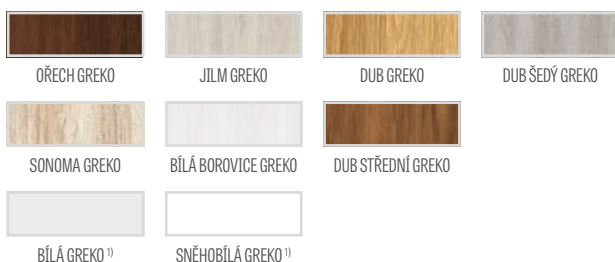

PREMIUM

5781 Kč* / 6995 Kč**