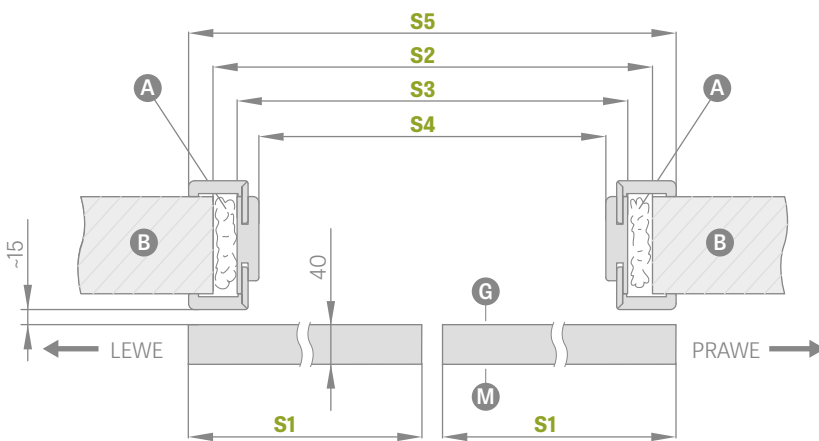

SP2N (verze přední)

- **A** – pěna
- **C** – podlaha
- **E** – distanční lišty
- **G** – hladká strana skla
- **M** – matná strana skla
- **B** – zeď
- **D** – zarážka
- **F** – frézování pod vodicími lištami
- **P** – vodicí podlahová lišta

POSUVNÝ NÁSTĚNNÝ SYSTÉM S OBLOŽENÍM ZÁRUBNĚ

	JEDNOKŘÍDLÉ DVEŘE					DVEŘE DVOUKŘÍDLÉ					
	,60"	,70"	,80"	,90"	,100"	,60" x 2	,70" x 2	,80" x 2	,90" x 2	,100" x 2	
S1	Šířka dveřního křídla	644	744	844	944	1044	1288	1488	1688	1888	2088
S2	šířka otvoru ve zdi	688	788	888	988	1088	1288	1488	1688	1888	2088
S3	Vnější šířka zárubně	648	748	848	948	1048	1248	1448	1648	1848	2048
S4	šířka světlosti zárubně	604	704	804	904	1004	1204	1404	1604	1804	2004
S5	Šířka zakrytí zárubně maskovací pás 6 cm / pás 8 m	746 / 786	846 / 886	946 / 986	1046 / 1086	1146 / 1186	1346 / 1386	1546 / 1586	1746 / 1786	1946 / 1986	2146 / není údaj
H1	Výška křídla dveří	1983	1983	1983	1983	1983	1983	1983	1983	1983	1983
H2	Výška otvoru ve zdi	2013	2013	2013	2013	2013	2013	2013	2013	2013	2013
H2	Výška otvoru ve zdi pro SPN bez obložení	1973	1973	1973	1973	1973	1973	1973	1973	1973	1973
H3	Vnější výška zárubně	1993	1993	1993	1993	1993	1993	1993	1993	1993	1993
H4	výška světlosti zárubně	1971	1971	1971	1971	1971	1971	1971	1971	1971	1971
H5	Výška zakrytí zárubně maskovací pás 6 cm / pás 8 cm	2042 / 2062	2042 / 2062	2042 / 2062	2042 / 2062	2042 / 2062	2042 / 2062	2042 / 2062	2042 / 2062	2042 / 2062	2042 / není údaj