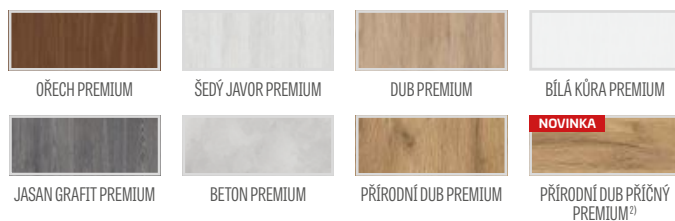

PREMIUM

PAKET GOLD PAKET SILVER

křídlo s pevnou dřevěnou zárubní, prahem z nerezové oceli a s kováním ¹⁾
křídlo s pevnou dřevěnou zárubní, prahem z nerezové oceli, bez kování ¹⁾

FRÉZOVÁNÍ

DOSTUPNÉ ŠÍŘKY KŘÍDEL

80N 80 90E 100

DRUHY POVRCHOVÉ ÚPRAVY HRAN

¹⁾ sestava kování: klika ESSEN nikl satén, horní rozeta, vložky v systému jednoho klíče (horní s koulí), kukátko (bez navrtaného otvoru)
²⁾ dostupný od 01.04.2022