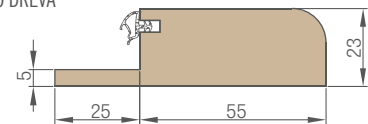

PRÁH Z TVRDÉHO DŘEVA