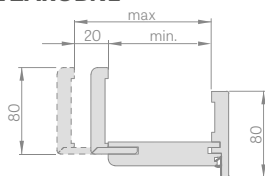

ROZSAH NASTAVENÍ OBOUSTRANNÉ ZÁRUBNĚ

Rozsah nastavení min.-max (mm)	OBOUSTRANNÁ ZÁRUBEŇ		
	GREKO	ST CPL a PREMIUM	LAKOVANÉ
75-95			
95-115	9464 Kč*/11451 Kč**	9880 Kč*/11955 Kč**	12445 Kč*/15058 Kč**
115-135			
135-155			
155-175	9767 Kč*/11818 Kč**	10175 Kč*/12312 Kč**	12948 Kč*/15667 Kč**
175-195			
195-215			
215-235	9941 Kč*/12029 Kč**	10365 Kč*/12542 Kč**	13459 Kč*/16285 Kč**
235-255			
255-275	10140 Kč*/12269 Kč**	10556 Kč*/12773 Kč**	13953 Kč*/16883 Kč**
275-295			
295-315	10807 Kč*/13076 Kč**	11223 Kč*/13580 Kč**	14707 Kč*/17795 Kč**
315-335			
335-355	11475 Kč*/13885 Kč**	11891 Kč*/14388 Kč**	15210 Kč*/18404 Kč**

¹⁾ přípustná odchylka vyplývající z rozměrové tolerance rámu +/- 3 mm (doporučujeme před instalací zkontrolovat)

Šířka dveří	A	B	C	D	E	F	G
„60“	624	644	652	696	736	834	791
„70“	724	744	752	796	836	934	891
„80“	824	844	852	896	936	1034	991
„90“	924	944	952	996	1036	1134	1091
„100“	1024	1044	1052	1096	1136	1234	1191
„110“	1124	1144	1152	1196	1236	1334	1291

A pěna **B** zeď **C** podlaha **D** gumové těsnění

- Zárubeň pro reverzní křídla je standardně k dispozici s úhelníkem 8 cm se spojením pod úhlem 45 stupňů nebo za příplatek **1716 Kč*/ 2076 Kč**** se spojením pod úhlem 90 stupňů (není k dispozici pro rozsah 75-95 mm). **NOVINKA**
- U zárubně jsou dva tzv. skryté závěsy, které jsou při zavřeném křídle neviditelné
- Dostupné dekory ze skupiny barev: GREKO, PREMIUM, CPL a BÍLÝ TITANOVÝ lak UV
- Změna na závěsy a černý zámkový plech – **641 Kč*/ 776 Kč**** / komplet k zárubni.

- Rozšíření 120 mm pro oboustrannou dýhovanou zárubeň **1179 Kč*/ 1427 Kč**** a pro lakovanou **2115 Kč*/ 2559 Kč**** (cena zahrnuje komplet pro zárubeň o dané šíři)
- Pohyblivý úhelník s jazýčkem prodlouženým o 2 cm a standardní úhelník pro nastavitelnou zárubeň jsou k dispozici ve všech dýchách - **1179 Kč*/ 1427 Kč**** a lak **1768 Kč*/ 2139 Kč**** (cena zahrnuje komplet zárubně o dané šíři)
- Zárubeň o rozsahu nad 255 mm sestává ze dvou prvků
- Horní panely nalepené na zeď jsou za příplatek str. 134