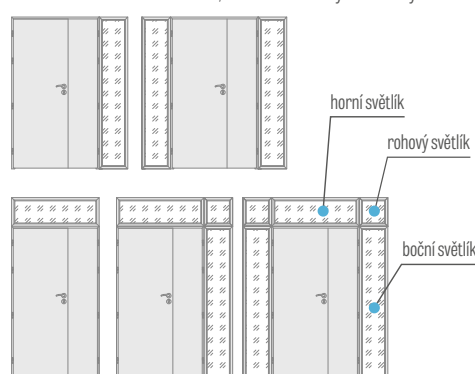

DVOUKŘÍDLÉ DVEŘE s bočními, horními a rohovými světlíky