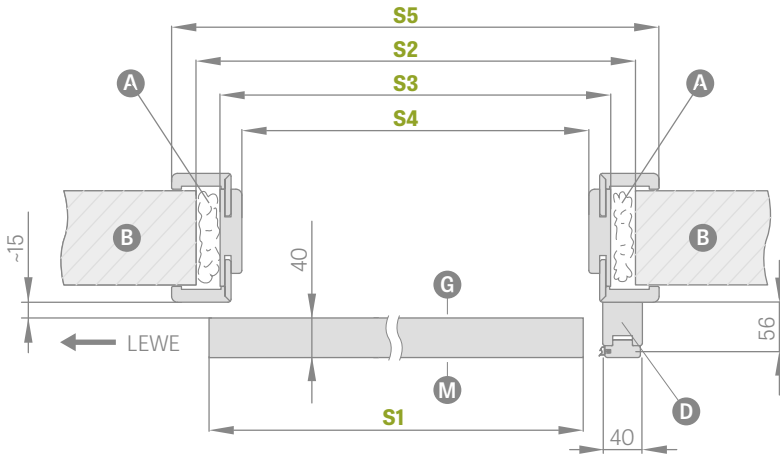

POSUVNÝ NÁSTĚNNÝ SYSTÉM

SE ZABUDOVANOU ZÁRUBNÍ

SP1Nz nebo SP1Nb (levý verze přední)