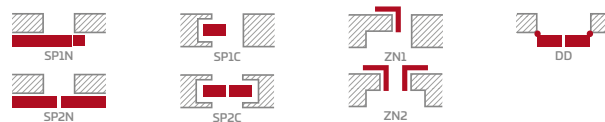

DOSTUPNÁ ŘEŠENÍ (str. 135-143)

DOSTUPNÉ ŠÍŘKY KŘÍDEL

60 70 80 90 100

PŘÍPLATKY

vrtnání průchozích otvorů pro kliky (tzv. dělené kliky) z výroby zdarma, pokud je objednáno jako komplet s křídlem. **NOVINKA** zdarma

ventilační podříznutí	243 Kč* / 294 Kč**
objímky z plastu se vzhledem dřeva (4 ks)	182 Kč* / 220 Kč**
kovové objímky kulaté a hranaté (4 ks); povrchová úprava: kartáčovaný nikel, patina, bílá a černá	945 Kč* / 1143 Kč**
ventilační mřížka (pouze pro křídla o šířkách: 80, 90, 100)	243 Kč* / 294 Kč**
polodrážkové a bezdrážkové křídlo „100“	477 Kč* / 577 Kč**
Lepené sklo VSG 221, mléčné nebo černé NOVINKA bezpečnostní sklo, oboustranně hladké, cena za 1 tabuli skla	225 Kč* / 272 Kč**
kovové kryty na závěsy v polodrážkovém křídle (barva: kartáčovaný nikel, patina, leštěný chrom, leštěná mosaz, bílá a černá); cena za komplet pro 1 závěs	113 Kč* / 137 Kč**
vysouvací těsnění 2)	1057 Kč* / 1279 Kč**
změna na magnetický zámek v černé barvě pro bezdrážkové křídlo	243 Kč* / 294 Kč**
magnetický nárazník 2) NOVINKA (dostupný v šesti barvách str. 132)	1057 Kč* / 1279 Kč**

¹⁾ hladká bílá fólie, která napodobuje lakovaný povrch

²⁾ použití nárazníku vylučuje použití vysouvacího těsnění a naopak.

³⁾ speciální povrch AntiFinger **NOVINKA** snižuje stupeň znečištění a stop po otiscích prstů

* CENA NETTO, ** CENA BRUTTO, */** Cena se týká křídla a nezahrnuje kliky a zárubně