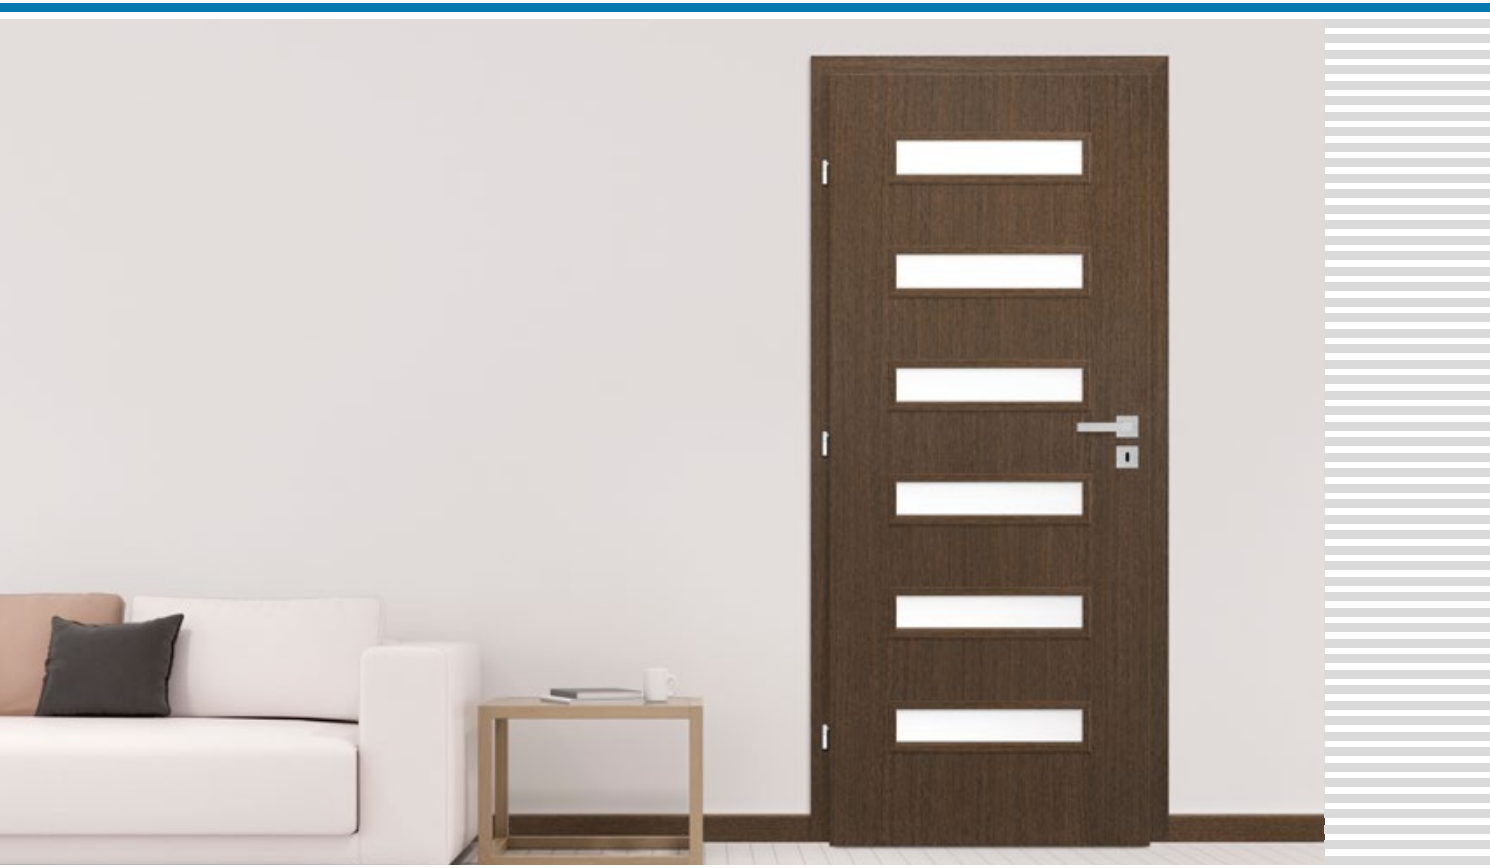

⁴⁾ speciální povrch AntiFinger **NOVINKA** omezuje znečištění a stopy po otiscích prstů

⁵⁾ dostupný od 01.04.2022

SORANO

KŘÍDLA VNITŘNÍCH DVEŘÍ S POLODRÁŽKOU, BEZDRÁŽKOVÁ A REVERZNÍ

SORANO 1, fólie WENGE ST CPL, klika TOPAS INOX