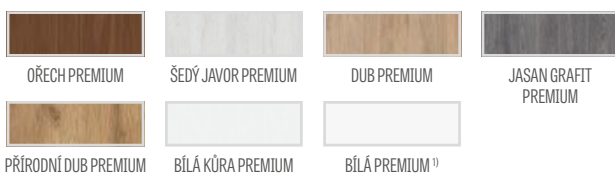

EPIMEDIUM 1, fólie JASAN GRAFIT PREMIUM klika CUBE kartáčovaný chrom matný

GREKO

5451 Kč* / 6596 Kč**

PREMIUM

6093 Kč* / 7373 Kč**

CPL

6093 Kč* / 7373 Kč**

Rám MDF pro fólie GREKO a CPL s povrchovou úpravou AntiFinger **NOVINKA**