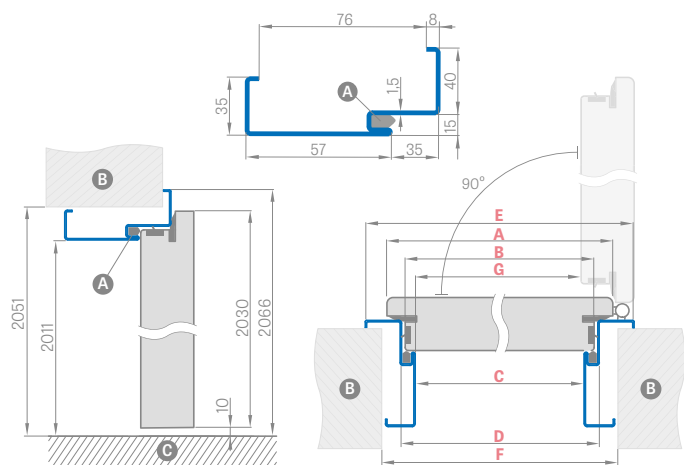

OCELOVÁ ZÁRUBEŇ ROHOVÁ VELKÁ PROTIPOŽÁRNÍ

svařovaná a lakovaná barvami RAL 9003, 9010, 9016, 8003, 8017, 7016, 7022, 7047, 1001

Šířka dveří	A	B	C	D	E	F	G
„80“	860	834	813	843	923	890	802
„90ES“	960	934	913	943	1023	990	902
„100“	1060	1034	1013	1043	1123	1090	1002
„110“	1160	1134	1113	1143	1223	1190	1102