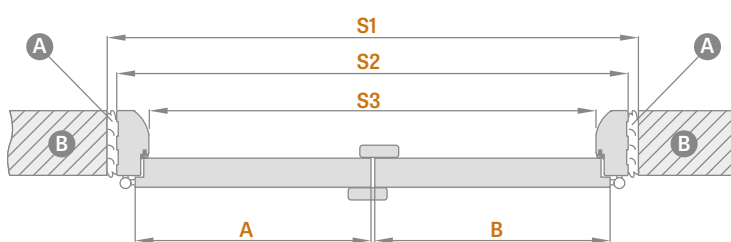

DVOUKŘÍDLÉ DVEŘE S POLODRÁŽKOU S PEVNOU ZÁRUBNÍ

A – pěna B – zeď C – podlaha

Pevná zárubeň	DVEŘE DVOUKŘÍDLÉ											
	,90"	,100"	,110"	,120"	,130"	,140"	,150"	,160"	,170"	,180"	,190"	
A+B	Šířka dveřního křídla	988	1088	1188	1288	1388	1488	1588	1688	1788	1888	1988
S1	šířka otvoru ve zdi	1068	1168	1268	1368	1468	1568	1668	1768	1868	1968	2068
S2	Vnější šířka zárubně	1038	1138	1238	1338	1438	1538	1638	1738	1838	1938	2038
S3	šířka světlosti zárubně	950	1050	1150	1250	1350	1450	1550	1650	1750	1850	1950
H1	Výška křídla dveří	1983	1983	1983	1983	1983	1983	1983	1983	1983	1983	1983
H2	Výška otvoru ve zdi	2030	2030	2030	2030	2030	2030	2030	2030	2030	2030	2030
H3	Vnější výška zárubně	2015	2015	2015	2015	2015	2015	2015	2015	2015	2015	2015
H4	výška světlosti zárubně	1971	1971	1971	1971	1971	1971	1971	1971	1971	1971	1971