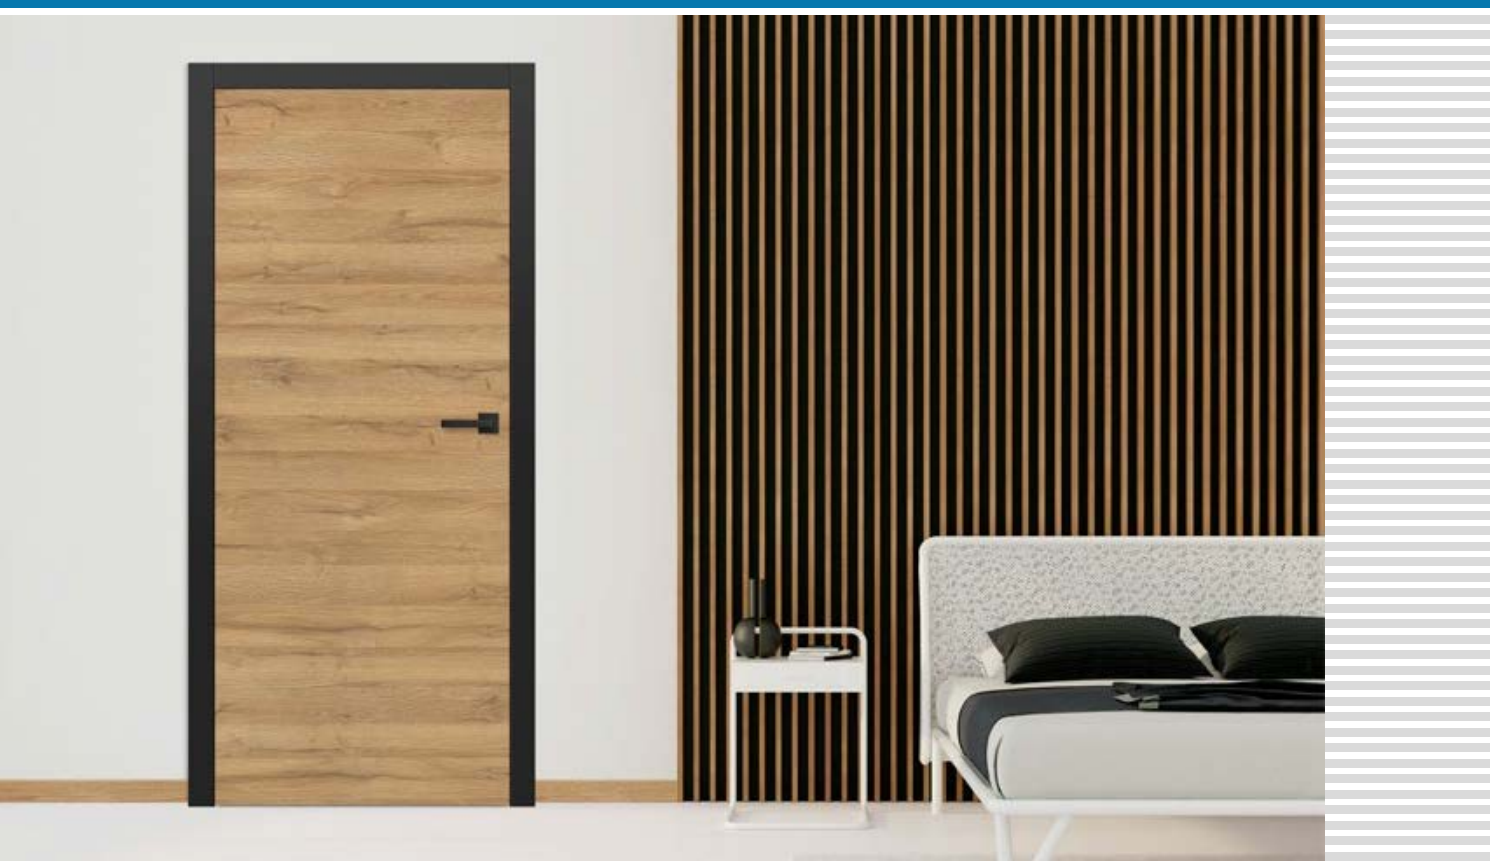

UNO PREMIUM

KŘÍDLA VNITŘNÍCH DVEŘÍ S POLODRÁŽKOU, BEZDRÁŽKOVÁ A REVERZNÍ

UNO PREMIUM, křídlo dekor PŘÍRODNÍ PŘÍČNÝ DUB PREMIUM, zárubeň dekor ČERNÁ ST CPL, klika CUBE černá matná