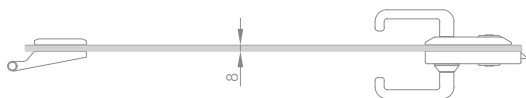

SKLENĚNÁ TABULE GRAF