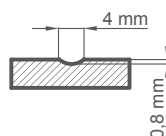

FRÉZOVÁNÍ

PŘÍPLATKY

reverzní křídlo	2357 Kč* / 2852 Kč**
výplnění kompaktní deskou	1101 Kč* / 1332 Kč**
ventilační podříznutí	243 Kč* / 294 Kč**
polodrážkové a bezdrážkové křídlo „100“	893 Kč* / 1081 Kč**
přídavný dolní trámeček (možnost zkrácení křídla podle vlastního uvážení max. o 8 cm)	243 Kč* / 294 Kč**
kovové kryty pro závěsy v polodrážkovém dveřním křídle (barva: kartáčovaný nikel, patina, leštěný chrom, leštěná mosaz, bílá a černá); cena za komplet pro 1 závěs	113 Kč* / 137 Kč**
vysouvací těsnění¹⁾	1057 Kč* / 1279 Kč**
změna na magnetický zámek v černé barvě u bezdrážkových a reverzních křidel	243 Kč* / 294 Kč**
magnetický nárazník¹⁾ NOVINKA	1057 Kč* / 1279 Kč**

¹⁾ použití nárazníku vylučuje použití vysouvacího těsnění a naopak.

* CENA NETTO, ** CENA BRUTTO, **/** CENA se týká křídla a nezahrnuje kliky a zárubeň