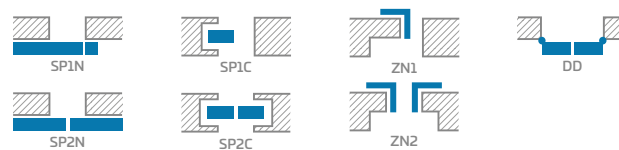

DOSTUPNÉ ŠÍŘKY KŘÍDEL

60 70 80 90 100

RÁM SKLA

DOSTUPNÁ ŘEŠENÍ (str. 135-143)

DRUHY POVRCHOVÉ ÚPRAVY HRAN

1) hladká bílá fólie, která napodobuje lakovaný povrch

2) dostupné pouze ve verzi STANDARD

3) použití nárazníku vylučuje použití vysouvacího těsnění a naopak.