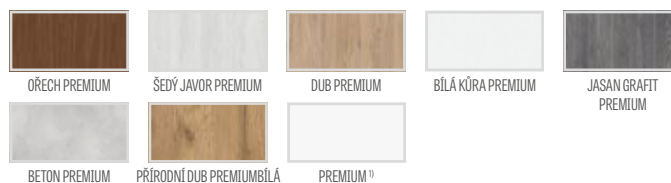

DEKORAČNÍ LIŠTA

MONTÁŽNÍ LIŠTA

KONCOVÁ LIŠTA

DEKORAČNÍ LIŠTA

ADAPTÉR

— DÝHA

instruktační film o montáži
varianta s adaptérem:
<https://youtu.be/p317u3cWMMg>

instruktační film o montáži
varianta bez adaptéru:
<https://youtu.be/jFa5afWWFOM>

	ST CPL a PREMIUM (cena za kus)
adaptér, délka 2750 mm	754 Kč*/912 Kč**
dekorační lišta (s montážní lištou) délka 2750 mm	468 Kč*/566 Kč**
koncová lišta, délka 2750 mm	182 Kč*/220 Kč**

Jednotlivé prvky systému dekoračních lišt jsou v komerční délce 2750 mm, avšak každý výrobek má z výroby délku 2800 mm a dodává se v této délce, kde 25 mm na straně je okraj pro volné řezání před instalací, i jako rezerva v případě poškození při přepravě.

Nástěnné lišty je možné také namontovat přímo na zeď bez adaptéru pouze s montážní lištou, na kterou je připevněna dekorační lišta.

Dekorační lištu (včetně montážní lišty) lze zakoupit pouze v násobcích tří kusů, např. 3 ks, 6 ks, 9 ks atd.

adaptér – počet kusů v balení 1 kus

koncová lišta – počet kusů v balení 1 kus

dekorační lišta + montážní lišta – počet kusů v balení - 3 soupravy + 3 ks

PREMIUM

CPL

PODLAHOVÉ LIŠTY

PODLAHOVÁ LIŠTA

- délka 2,40 mb
- s fólií cena za ks 364 Kč*/ 440 Kč**
- lakovaná cena za ks 737 Kč*/ 892 Kč**

- Podlahová lišta je vyrobena z desky MDF desky odolné proti vlhkosti. Dostupná: lak BÍLÝ TITANOVÝ UV, fólie GREKO, ST CPL, PREMIUM a v podkladové fólii pro barevný lak.
- Způsob montáže - lepení na stěnu

1) hladká bílá fólie, která napodobuje lakovaný povrch

2) speciální povrch **AntiFinger NOVINKA** snižuje stupeň znečištění a stop po otiscích prstů

* CENA NETTO, ** CENA BRUTTO, */** Cena se týká křídla a nezahrnuje kliky a zárubeň