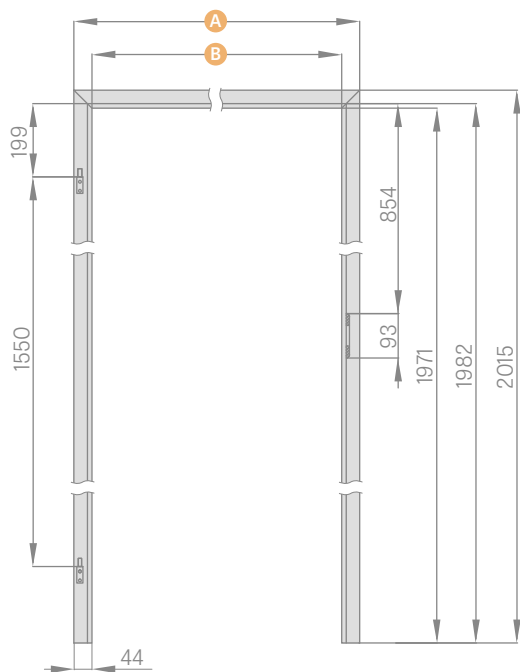

maskovací pás 6 cm / pás 8 cm

PEVNÁ ZÁRUBEŇ PRO SKLENĚNÉ DVEŘE

	,60"	,70"	,80"	,90"
A	692	792	892	992
B	604	704	804	904

V zárubních pro skleněné tabule se používá závěs s čepem 10 mm

NASTAVITELNÁ ZÁRUBEŇ PRO SKLENĚNÉ DVEŘE