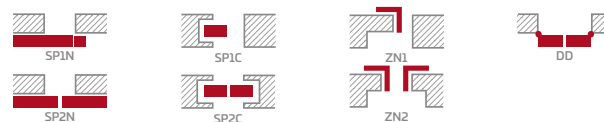

DOSTUPNÁ ŘEŠENÍ (str. 135-143)

DOSTUPNÉ ŠÍŘKY KŘÍDEL

60 70 80 90 100

PŘÍPLATKY

vrtání průchozích otvorů pro kliky (tzv. dělené kliky) z výroby zdarma, pokud je objednáno jako komplet s křídlem. **NOVINKA**

zdarma

ventilační podříznutí	243 Kč* / 294 Kč**
objímky z plastu se vzhledem dřeva (4 ks)	182 Kč* / 220 Kč**
kovové objímky kulaté a hranaté (4 ks); povrchová úprava: kartáčovaný nikel, patina, bílá a černá	945 Kč* / 1143 Kč**
ventilační mřížka (pouze pro křídla o šířích: 80, 90, 100)	243 Kč* / 294 Kč**
polodrážkové a bezdrážkové křídlo „100“	477 Kč* / 577 Kč**
lepené sklo VSG 221 mléčné nebo černé bezpečnostní sklo, oboustranně hladké	
LEVANDULE 1 a 7.....	2297 Kč* / 2779 Kč**
LEVANDULE 2 a 5.....	771 Kč* / 933 Kč**
LEVANDULE 4 a 6.....	1534 Kč* / 1856 Kč**
LEVANDULE 8.....	1127 Kč* / 1364 Kč**
LEVANDULE 9.....	104 Kč* / 126 Kč**

kovové kryty pro závěsy v polodrážkovém dveřním křídle (barva: kartáčovaný nikel, patina, leštěný chrom, leštěná mosaz, bílá a černá); cena za komplet pro 1 závěs

113 Kč* / 137 Kč**

vysouvací těsnění ²⁾

1057 Kč* / 1279 Kč**

změna na magnetický zámek v černé barvě pro bezdrážkové křídla

243 Kč* / 294 Kč**

magnetický nárazník ²⁾ **NOVINKA**
(dostupný v šesti barvách str. 132)

1057 Kč* / 1279 Kč**

* CENA NETTO, ** CENA BRUTTO, */** Cena se týká křídla a nezahrnuje kliky a zárubni