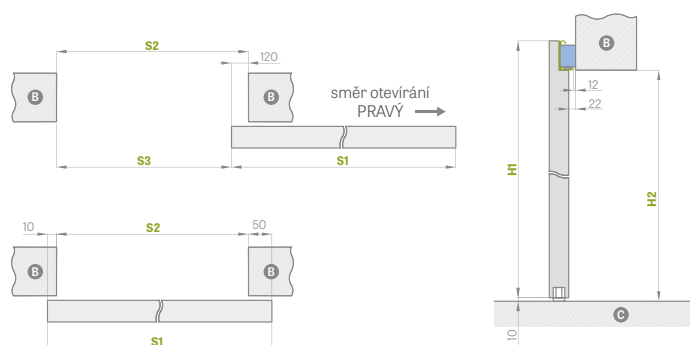

589 Kč* / 713 Kč**

POSUVNÝ STĚNOVÝ SYSTÉM MAGIC

		„60“	„70“	„80“	„90“	„100“
S1	Šířka dveřního křídla	644	744	844	944	1044
S2	šířka otvoru ve zdi	584	684	784	884	984
S3	Výška v průchodu	464	564	664	764	864
H1	Výška křídla dveří	2150	2150	2150	2150	2150
H2	Výška otvoru ve zdi	2100	2100	2100	2100	2100