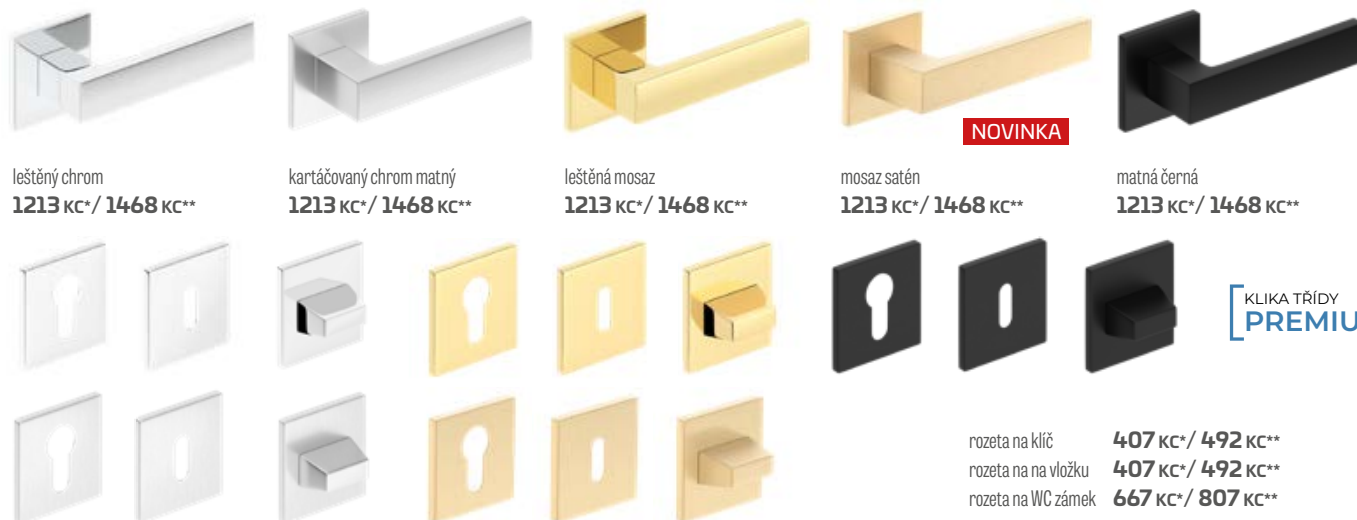

KLIKY K DESKOVÝM A RÁMOVÝM KŘÍDLŮM

kliky není možné používat k deskovým křídélům s obložkou zárubní, viz str. 158

klika METAL-BUD CUBE SLIM slim (prestižní rozeta o síle 6 mm)

leštěný chrom, kartáčovaný chrom matný, leštěná mosaz, černá matná

Metal-Bud

PRODUCENT KLAMEK

leštěný chrom
1213 Kč* / 1468 Kč**

kartáčovaný chrom matný
1213 Kč* / 1468 Kč**

leštěná mosaz
1213 Kč* / 1468 Kč**

mosaz satén
1213 Kč* / 1468 Kč**

matná černá
1213 Kč* / 1468 Kč**

roseta na klíč 407 Kč* / 492 Kč**
roseta na na vložku 407 Kč* / 492 Kč**
roseta na WC zámek 667 Kč* / 807 Kč**

KLIKA TRÍDY
PREMIUM

klika METAL-BUD CUBE

leštěný chrom, kartáčovaný chrom matný, kartáčovaný nikl matný, černý matný