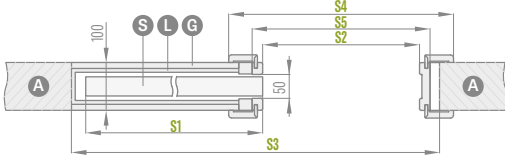

SYSTÉMY JEDNODUCHÉ A DVOJITÉ

SKRYTÉ VE ZDI

SP1C.100 (levá přední strana zasklená)

konstantní nastavení 100 mm

tloušťka kazety před instalací sádrokartonových desek - 75 mm

Pouze pro modely UNO PREMIUM, ALTAMURA 1 a pro všechna rámová křídla. Systém neobsahuje a nevyžaduje protiprachové kartáče.

SP1C.125 (levá přední strana zasklená)

konstantní nastavení 125 mm

tloušťka kazety před instalací sádrokartonových desek - 100 mm