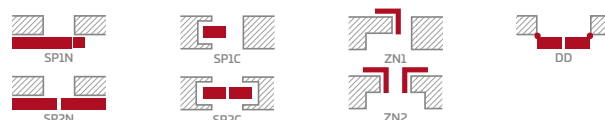

DOSTUPNÁ ŘEŠENÍ (str. 135-143)

DOSTUPNÉ ŠÍŘKY KŘÍDEL

60 70 80 90 100

PŘÍPLATKY

vrtání průchozích otvorů pro kliky (tzv. dělené kliky) z výroby zdarma, pokud je objednáno jako komplet s křídlem. **NOVINKA**

zdarma

ventilační podříznutí	243 Kč* / 294 Kč**
objímky z plastu se vzhledem dřeva (4 ks)	182 Kč* / 220 Kč**
kovové objímky kulaté a hranaté (4 ks); povrchová úprava: kartáčovaný nikel, patina, bílá a černá	945 Kč* / 1143 Kč**
ventilační mřížka (pouze pro křídla o šířích: 80, 90, 100)	243 Kč* / 294 Kč**
polodrážkové a bezdrážkové křídlo „100“	477 Kč* / 577 Kč**
lepené sklo VSG 221 mléčné nebo černé bezpečnostní sklo, z obou stran hladké; cena za 1 kus skleněné tabule	225 Kč* / 272 Kč**
kovové kryty na závěsy v polodrážkovém křídle (barva: kartáčovaný nikel, patina, leštěný chrom, leštěná mosaz, bílá a černá); cena za komplet pro 1 závěs	113 Kč* / 137 Kč**
vysovací těsnění ²⁾	1057 Kč* / 1279 Kč**
změna na magnetický zámeček v černé barvě pro bezdrážkové křídlo	243 Kč* / 294 Kč**
magnetický nárazník ²⁾ NOVINKA (dostupný v šesti barvách str. 132)	1057 Kč* / 1279 Kč**

¹⁾ hladká bílá fólie, která napodobuje lakovaný povrch

²⁾ použití nárazníku vylučuje použití vysouvacího těsnění a naopak.

³⁾ speciální povrch AntiFinger **NOVINKA** snižuje stupeň znečištění a stop po otiscích prstů

* CENA NETTO, ** CENA BRUTTO, */** Cena se týká křídla a nezahrnuje kliky a zárubně