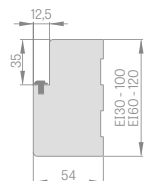

PRŮŘEZ PEVNOU PROTIPOŽÁRNÍ ZÁRUBNÍ