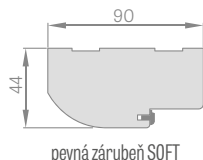

pevná zárubeň STAND

PEVNÁ ZÁRUBEŇ

POLODRÁŽKOVÁ KŘÍDLA

PEVNÁ ZÁRUBEŇ

pevná zárubeň SOFT