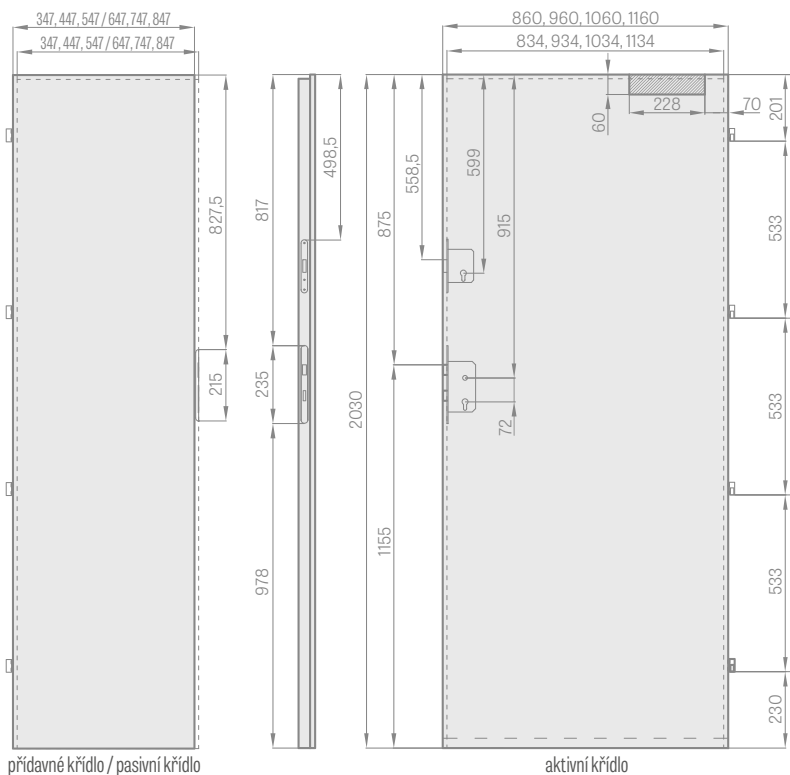

PROTIPOŽÁRNÍ KŘÍDLO