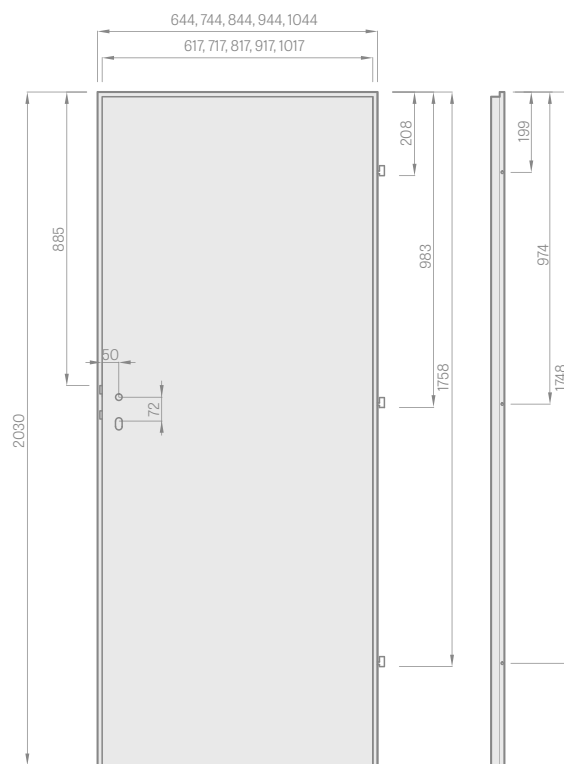

polodrážkové křídlo

křídlo HERSE SET

křídlo SOFT a STANDARD

BEZDRÁŽKOVÉ křídlo

- A** deska MDF; **B** těsnění; **C** deska HDF; **D** výplň;
- E** rámy MDF nebo dřevěné v Herse SET a UNO PREMIUM

DRUHY VÝPLNĚ