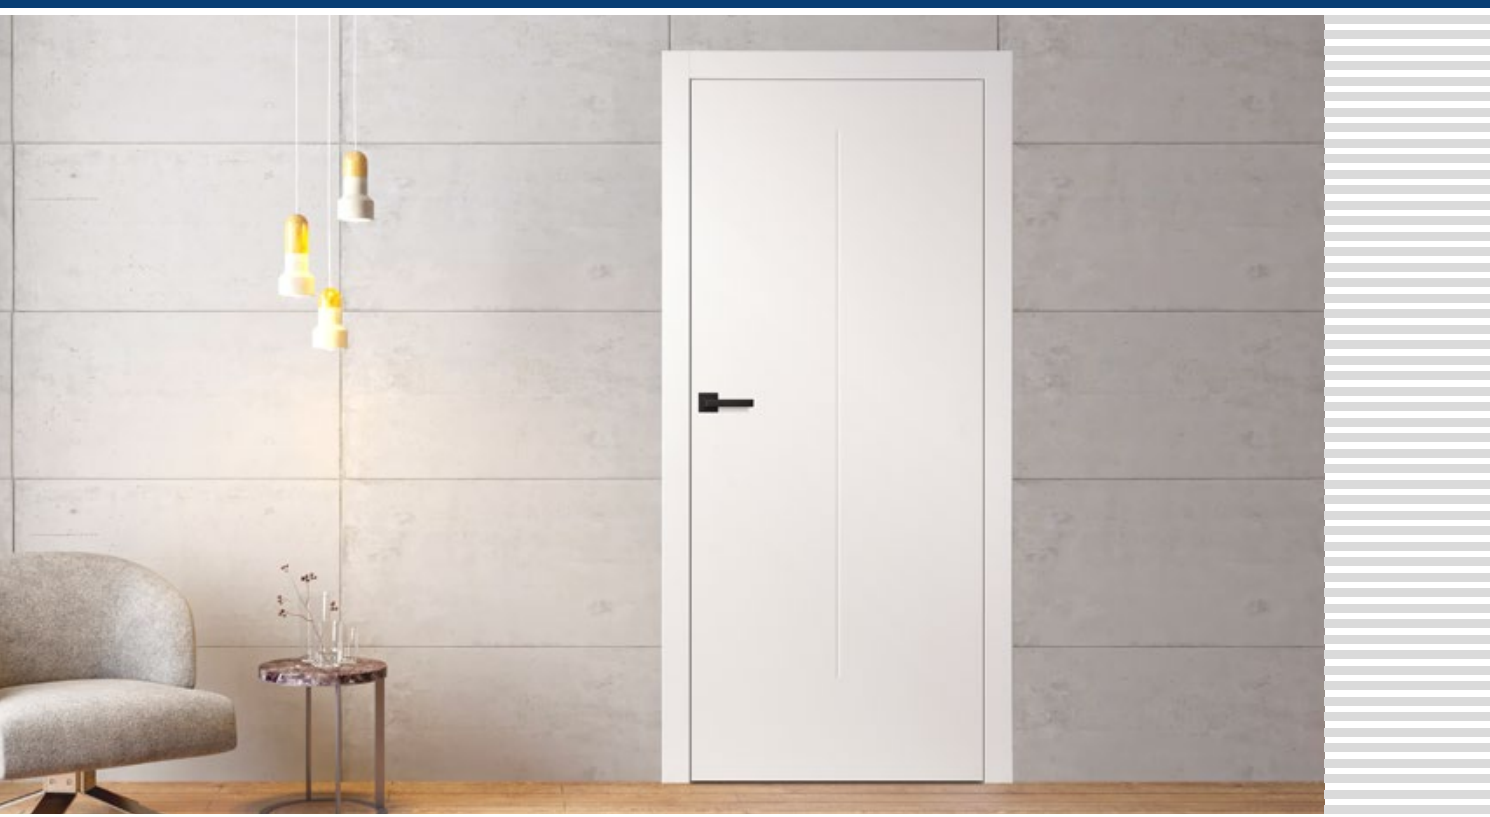

SYLENA

DVEŘNÍ KŘÍDLA LAKOVANÁ S POLODRÁŽKOU, BEZDRÁŽKOVÁ A REVERZNÍ

SYLENA 2 klika CUBE matná černá