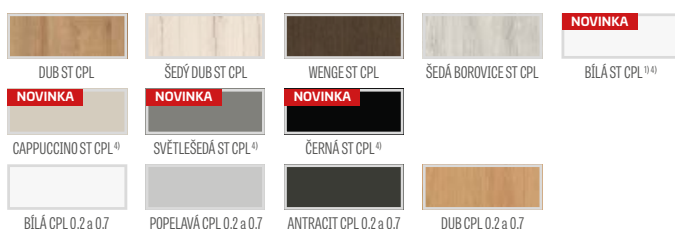

KONSTRUKCE

- polodrážkové, reverzní nebo bezdrážkové křídlo
- rám z desky MDF pokrytý dvěma deskami HDF s fóliemi GREKO a FINISH
- vnitřní dřevěný rám (boční, horní a spodní tvoří deska MDF), je pokrytý dvěma deskami HDF s fólií CPL a PREMIUM
- stabilizační "voštinová" výplň nebo plná výplň za příplatek
- volitelně, za příplatek, horní panely pro rozšíření zárubní - str. 134

POVRCHOVÁ ÚPRAVA

- deska HDF s fólií
- hrana křídla vyrobená technologií SOFT nebo STANDARD.
- Lamináty CPL 0,2 a 0,7 jsou dostupné pouze u hrany STANDARD, která je pokryta hranovací páskou ABS pouze v barvě křídla nebo za příplatek standardní černou páskou
- reverzní křídlo je k dispozici pouze s hranou STANDARD a ve fólii GREKO, PREMIUM a ST CPL
- hrana křídla (povrchová úprava standard nebo bezdrážková hrana) je pokrytá hranovací páskou v barvě plochy křídla nebo volitelně v černé hladké (v barvě PŘÍRODNÍ PRÍČNÝ DUB PREMIUM jsou hrany černé s příčnou strukturou)

KOVÁNÍ

- tři čepové závěsy zašroubované do polodrážkového křídla
- tři závěsy skryté v bezdrážkovém dveřním křídle a dva závěsy v reverzním křídle ve stříbrné barvě (volitelně za příplatek v černé barvě); závěsy jsou dodávány se zárubní a jsou zahrnuty v její ceně
- zámek zásuvkový v polodrážkovém křídle a magnetický zámek v bezdrážkovém nebo reverzním křídle: na klíč, na patentní vložku, ekonomický nebo s blokadou ve stříbrné barvě; volitelně černý magnetický zámek za příplatek

PROSKLENÍ

- standardně tvrzené sklo decormat - mléčné, čiré nebo za příplatek VSG 221 mléčné bezpečnostní sklo oboustranně hladké
- možná je změna zasklení z přední strany (AWERS standardní) na zadní stranu (REVERS)

FINISH a GREKO	PREMIUM a ST CPL	CPL 0,2	CPL 0,7
3397 Kč* / 4110 Kč**	4460 Kč* / 5397 Kč**	6101 Kč* / 7382 Kč**	7627 Kč* / 9229 Kč**

FINISH

GREKO

CPL