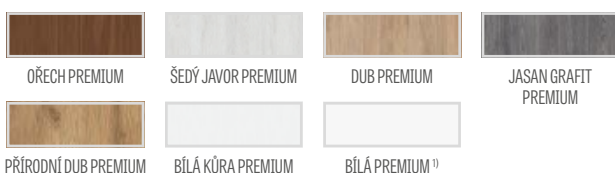

STANDARDNÍ ZASKLENÍ „AWERS“

ZASKLENÍ „REVERS“ NA OBJEDNÁVKU

G strana hladká; **M** strana matová s dekorací

GREKO

PREMIUM

CPL

Rám MDF pro fólie GREKO a CPL s povrchovou úpravou AntiFinger **NOVINKA**

Rám z lepeného dřeva pro fólie PREMIUM a CPL bez povrchové úpravy AntiFinger