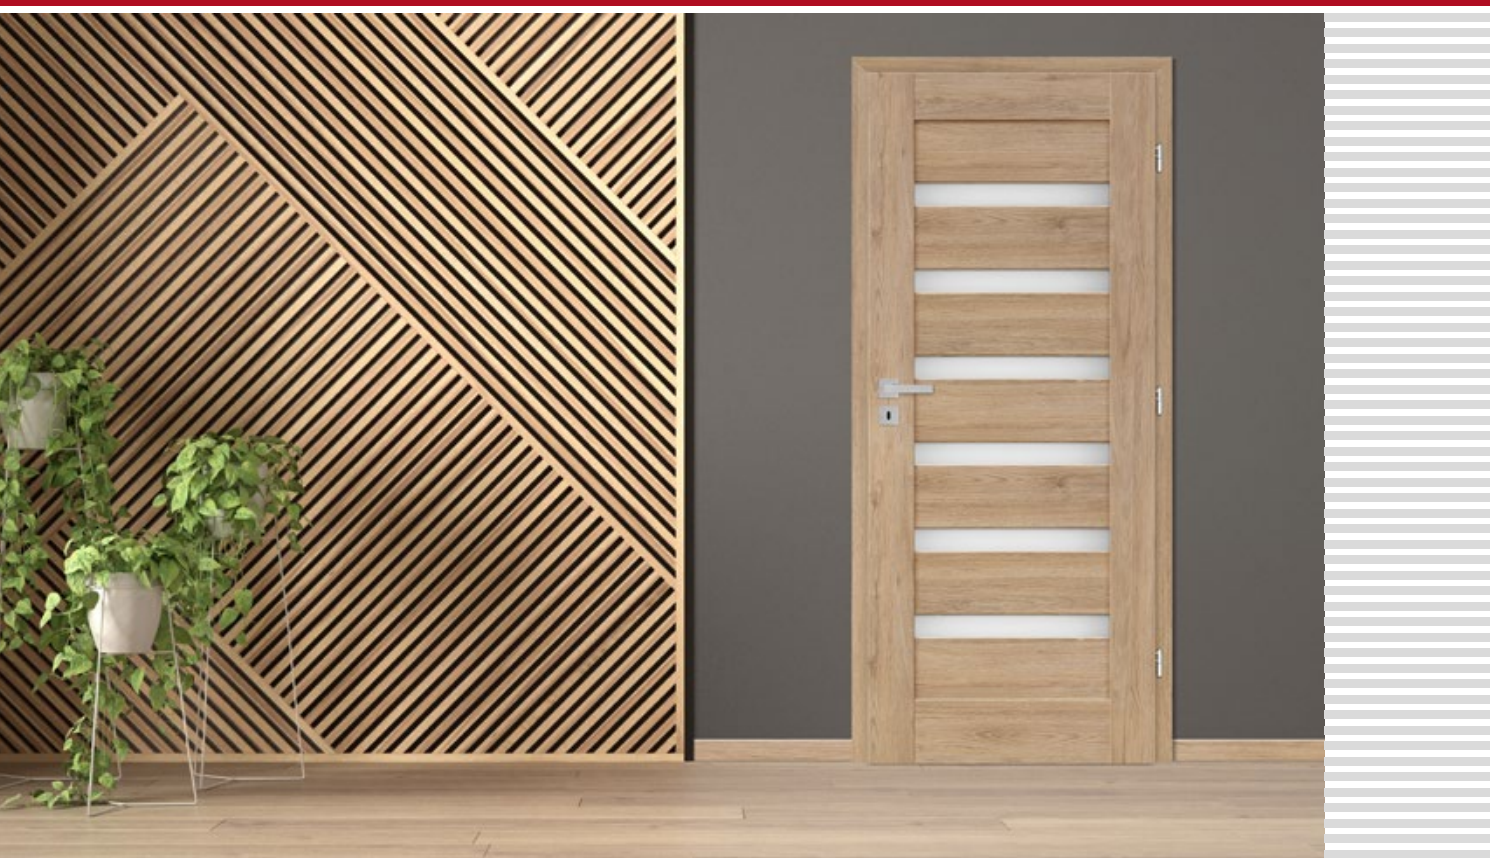

PETUNIE

DVEŘNÍ VNITŘNÍ RÁMOVÁ KŘÍDLA STILE POLODRÁŽKOVÁ A BEZDRÁŽKOVÁ

PETUNIE 1, fólie DUB PREMIUM, kliky TOPAS INOX