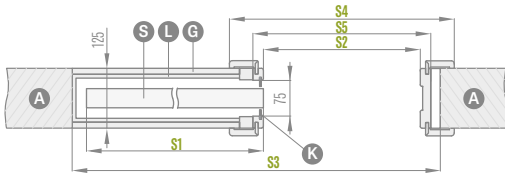

Používá se pouze s deskovými křídly se zasklívacím rámem. Systém obsahuje šedé protiprachové kartáče.