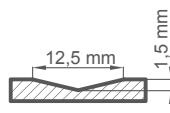

FRÉZOVÁNÍ

PŘÍPLATKY

reverzní křídlo	2357 Kč* / 2852 Kč**
výplnění kompaktní deskou	1101 Kč* / 1332 Kč**
ventilační podříznutí	243 Kč* / 294 Kč**
polodrážkové a bezdrážkové křídlo „100“	893 Kč* / 1081 Kč**
přídavný dolní trámeček (možnost zkrácení křídla podle vlastního uvážení max. o 8 cm)	243 Kč* / 294 Kč**
kovové kryty pro závěsy v polodrážkovém dveřním křídle (barva: kartáčovaný nikel, patina, leštěný chrom, leštěná mosaz, bílá a černá); cena za komplet pro 1 závěs	113 Kč* / 137 Kč**
vysouvací těsnění¹⁾	1057 Kč* / 1279 Kč**
změna na magnetický zámek v černé barvě u bezdrážkových a reverzních křidel	243 Kč* / 294 Kč**
magnetický nárazník¹⁾ NOVINKA	1057 Kč* / 1279 Kč**

¹⁾ použití nárazníku vylučuje použití vysouvacího těsnění a naopak.