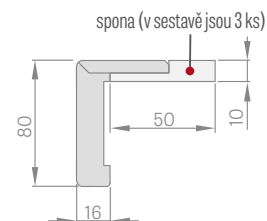

spona (v sestavě jsou 3 ks)

ÚHELNÍK SE SPONOU 6 cm a 8 cm (v sestavě jsou 3 ks spon)

spona (v sestavě jsou 3 ks)

FINISH	1265 Kč*/1531 Kč**
GREKO	1265 Kč*/1531 Kč**
ST CPL a PREMIUM	1265 Kč*/1531 Kč**
CPL 0,2	1889 Kč*/2286 Kč**
LAKOVANÉ	1889 Kč*/2286 Kč**