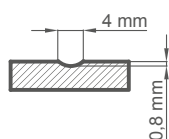

FRÉZOVÁNÍ

Standardní lepené a tvrzené sklo VSG/ESG mlečné nebo černé

KONSTRUKCE

- polodrážkové, reverzní nebo bezdrážkové křídlo
- vnitřní dřevěný rám (boční, horní a spodní tvoří deska MDF), je pokrytý dvěma deskami HDF.
- stabilizační "voštinová" výplň nebo plná výplň za příplatek
- volitelně, za příplatek, horní panely pro rozšíření zárubní - str. 134

POVRCHOVÁ ÚPRAVA

- dveřní křídla a zárubně jsou opatřeny lakem na vodní bázi tvrzeným UV technologií, která umožňuje dosáhnout vysoké odolnosti vůči náročným podmínkám používání
- hrana křídla vyrobená v technologii standard nebo bezdrážkové
- u posuvných systémů BALDUR 1 je ve spodní části skla 17 mm vysoký hliníkový nebo černý profil

KOVÁNÍ

- tři čepové závěsy zašroubované do polodrážkového křídla
- tři závěsy skryté v bezdrážkovém dveřním křídle a dva závěsy v reverzním křídle ve stříbrné barvě (volitelně za příplatek v černé barvě); závěsy jsou dodávány se zárubní a jsou zahrnuty v její ceně
- zásuvkový zámek v polodrážkovém křídle a magnetický zámek v bezdrážkovém křídle na klíč, patentní vložku, ekonomický nebo s blokádou ve stříbrné barvě; volitelně černý magnetický zámek za příplatek

PROSKLENÍ

- BALDUR 1, 3, 5 standardně lepené a tvrzené sklo VSG/ESG 441 bezpečnostní sklo mléčné nebo černé oboustranně hladké
- pevná šíře zasklení; BALDUR 1 - 50 mm, BALDUR 3, 5 - 210 mm

PŘÍPLATKY

reverzní křídlo	2357 Kč* / 2852 Kč**
výplnění kompaktní deskou	1101 Kč* / 1332 Kč**
ventilační podříznutí	243 Kč* / 294 Kč**
polodrážkové a bezdrážkové křídlo „100“	893 Kč* / 1081 Kč**
přídavná spodní lišta, která umožňuje zkrácení křídla o max. 8 cm (neplatí pro model Baldur 1, 3, 5)	243 Kč* / 294 Kč**
kovové kryty pro závěsy v polodrážkovém dveřním křídle (barva: kartáčovaný nikel, patina, leštěný chrom, leštěná mosaz, bílá a černá); cena za komplet pro 1 závěs	113 Kč* / 137 Kč**
vysouvací těsnění 2) (netýká se modelu BALDUR 1, 3, 5)	1057 Kč* / 1279 Kč**
změna na magnetický zámek v černé barvě u bezdrážkových a reverzních křidel	243 Kč* / 294 Kč**
magnetický nárazník ²⁾ NOVINKA (dostupný v šesti barvách str. 132)	1057 Kč* / 1279 Kč**