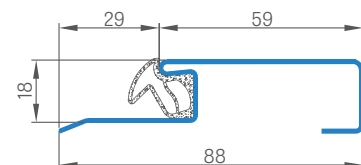

PRÁH Z NEREZOVÉHO PLECHU