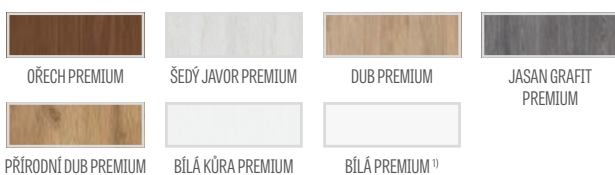

CPL

5763 Kč* / 6973 Kč**

Rám MDF pro fólie GREKO a CPL s povrchovou úpravou AntiFinger **NOVINKA**

Rám z lepeného dřeva pro fólie PREMIUM a CPL bez povrchové úpravy AntiFinger

KONSTRUKCE

- polodrážkové nebo bezdrážkové křídlo vyrobené rámovou technologií STILE
- vertikální rámové sloupky z desky MDF pokryté fólií GREKO a CPL s povrchovou úpravou AntiFinger **NOVINKA** a vertikální rámové sloupky z vrstvené lepeného dřeva pokryté tenkými deskami HDF s fólií PREMIUM nebo CPL bez povrchové úpravy AntiFinger
- panely z desky HDF o síle 4 mm s fólií GREKO, CPL nebo PREMIUM
- volitelně, za příplatek, horní panely pro rozšíření zárubní - str. 134