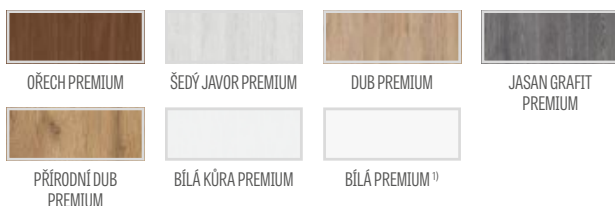

PREMIUM

5781 Kč*/ 6995 Kč**

CPL

5781 Kč*/ 6995 Kč**