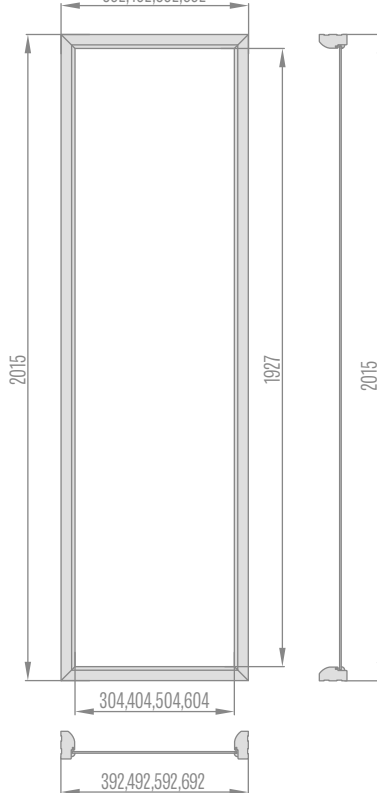

Schéma výpočtu výšky otvoru ve stěně pro nastavitelný rám:

Celková výška zárubně

+ celková výška světlíku

• 29 mm (pro úhelník 60 mm) nebo 49 mm (pro úhelník 80 mm)

Schéma výpočtu šířky otvoru ve stěně pro nastavitelný rám:

celková šířka zárubně

+ celková šířka světlíku

• 58 mm (pro úhelník 60 mm) nebo 98 mm (pro úhelník 80 mm)

Boční světlíky
pevné zárubně

„30“ „40“ „50“ „60“

392,492,592,692