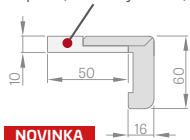

spona (v sestavě jsou 3 ks)