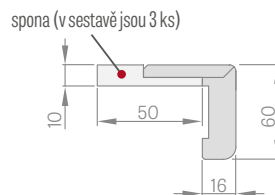

PEVNÁ ZÁRUBEŇ

MASKOVACÍ PÁS

ČTVRTVÁLCOVÁ UKONČOVACÍ LIŠTA