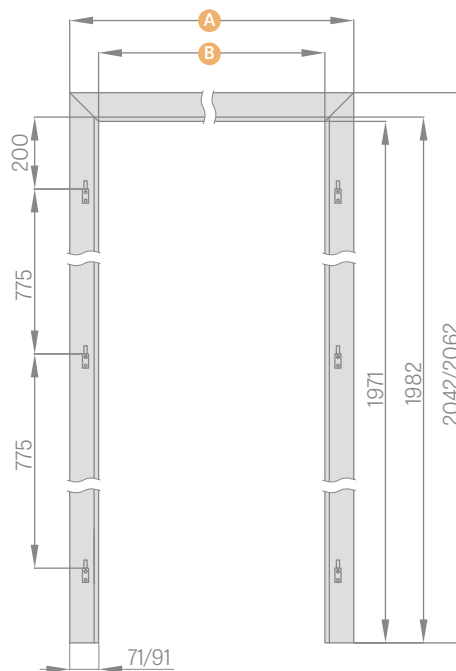

NASTAVITELNÁ ZÁRUBEŇ PRO DVOUKŘÍDLÉ DVEŘE

	,90"	,100"	,110"	,120"	,130"	,140"
A	1092/1132	1192/1232	1292/1332	1392/1432	1492/1532	1592/1632
B	950	1050	1150	1250	1350	1450
	,150"	,160"	,170"	,180"	,190"	
A	1692/1732	1792/1832	1892/1932	1992/2032	2092/2132	
B	1550	1650	1750	1850	1950	

maskovací pás 6 cm / pás 8 cm