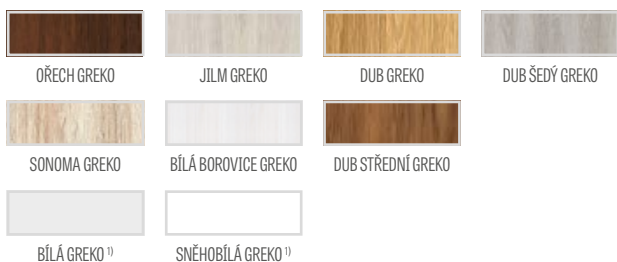

GREKO

5131 Kč*/ 6209 Kč**

PREMIUM

5781 Kč*/ 6995 Kč**