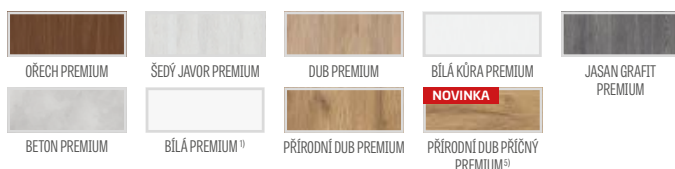

PREMIUM

* CENA NETTO, ** CENA BRUTTO, **/* Cena se týká křídla a nezahrnuje kliky a zárubně

PŘÍPLATKY

reverzní křídlo (nedostupné v CPL 0,2 a 0,7)	2357 Kč* / 2852 Kč**
výplň plnou deskou (v ceně je zahrnut standardně používaný třetí závěs křídla)	1101 Kč* / 1332 Kč**
zpevnění pod zavírač dveří	243 Kč* / 294 Kč**
zavírač dveří v barvách: stříbrná, černá, bílá, bronzová	2357 Kč* / 2852 Kč**
přídavný dolní trámeček (možnost zkrácení podle vlastní potřeby max. o 8 cm)	243 Kč* / 294 Kč**
ventilační podříznutí nebo ventilační mřížka	243 Kč* / 294 Kč**
kovové objímky kulaté a hranaté (4 ks); povrchová úprava: kartáčovaný nikl, patina, bílé a černé	945 Kč* / 1143 Kč**
plastové objímky	182 Kč* / 220 Kč**
křídlo polodrážkové a bezdrážkové „100“ (v ceně je zahrnut standardně používaný třetí závěs křídla)	477 Kč* / 577 Kč**
lepené sklo VSG 221 mléčné sklo	
MENTON 1, 2, 3 cena za 1 ks skla	477 Kč* / 577 Kč**
MENTON 5, 6, 7 cena za 1 ks skla	243 Kč* / 294 Kč**
MENTON 9, 10, 11 cena za 1 ks skla	182 Kč* / 220 Kč**
vysouvací těsnění³⁾	1057 Kč* / 1279 Kč**
kovové kryty pro závěsy v polodrážkovém dveřním křídle (barva: kartáčovaný nikl, patina, leštěný chrom, leštěná mosaz, bílá a černá) cena za komplet na 1 závěs	113 Kč* / 137 Kč**
černá povrchová úprava hran dveřního křídla	589 Kč* / 713 Kč**
změna na magnetický zámek v černé barvě u bezdrážkových a reverzních křidel	243 Kč* / 294 Kč**
magnetický nárazník³⁾ NOVINKA (dostupný v šesti barvách str. 132)	1057 Kč* / 1279 Kč**

DOSTUPNÉ ŠÍŘKY KŘIDEL

60 70 80 90 100