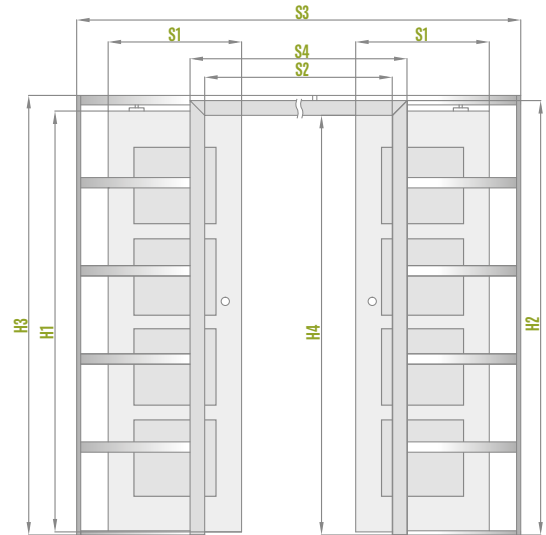

- **A** – zed'
- **L** – hliníková kazeta
- **G** – sádrokartonová deska
- **S** – křídlo
- **K** – protiprachové kartáče