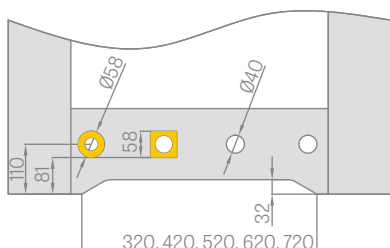

* CENA BEZ DPH, ** CENA S DPH

ELEKTROMECHANICKÝ ZÁMEK

(je dostupný v pevné a nastavitelné zárubni pro polodrážková křídla viz str. 161-163, ale není dostupný v zárubni pro zasklená křídla GRAF a pro dvoukřídlé dveře)

Dostupné druhy elektromechanických zámků:

- základní 12 V
- základní 24 V
- s vypínačem 12 V
- s vypínačem 24 V
- reverzní 12 V
- reverzní 24 V

ZÁKLADNÍ

– po celou dobu je zavřené, po připojení ke zdroji napětí se otevře

S VYPÍNAČEM

– funguje jako základní, ale přesunutím západky ji lze vypnout

REVERZNÍ

– po připojení ke zdroji napětí se zavře, po odpojení od napájecího zdroje se otevře

K protipožárním dveřím nejsou dostupné reverzní elektromechanické zámkové a zámkové s vypínačem

ZKRACOVÁNÍ KŘÍDEL

Podle normy PL je možné křídla svépomocí zkracovat, maximálně do 50 mm nebo do 80 mm u křídel série HERSE SET (pokud nejsou z továrny podříznutá) a křídla desková pouze, je-li z továrny namontovaný přídatný dolní trámek.

(POZNÁMKA: Křídla FRAGI, dvoukřídlé dveře a protipožární dveře, bezdrážková křídla pro posuvné systémy, skleněné dveře GRAF, dveře proti vloupání FORTECA RC2 a FORTECA RC3, a rámová křídla ve standardu CZ nelze zkracovat).

Výška křídla provedeného v normě CZ je vůči normě PL nižší o 47 mm.

Druh křídla	Výška kliky (měřená od dolního okraje křídla) [mm]
rámová křídla STILLE polodrážková	1107
rámová křídla STILLE bezdrážková	1110
polodrážkové deskové křídlo	1110
bezdrážkové deskové křídlo	1110
reverzní deskové křídlo	1110
skleněná křídla graf	1131
křídlo Forteca RC2 a RC3	1038
křídlo Herse, Herse Akustic	1107
křídlo Herse s lištovým zámkem	1033
křídlo Herse United	1117
křídlo EI 30, EI 60	1115
křídlo Hyperion EI 30 RC 2	1033