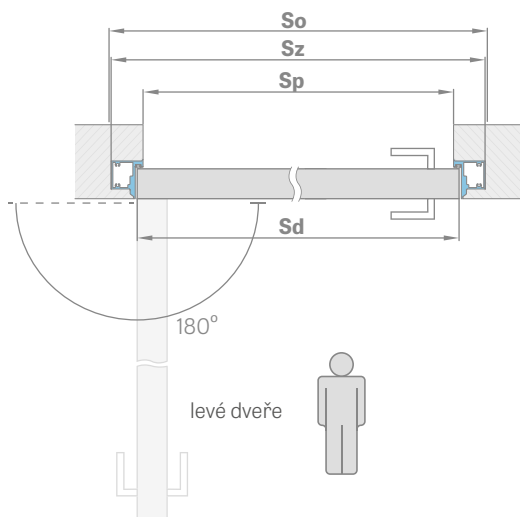

SYSTÉM SKRYTÝCH DVEŘÍ COVERT

BEZDRÁŽKOVÉ KŘÍDLO OTVÍRANÉ VEN

BEZDRÁŽKOVÉ KŘÍDLO

3415 Kč* / 4132 Kč**

HLINÍKOVÁ SKRYTÁ ZÁRUBEŇ

7367 Kč* / 8914 Kč**

STANDARDNÍ ROZMĚRY PRO BEZDRÁŽKOVÉ DVEŘE OTVÍRANÉ VEN

Šířka dveřního křídla	Šířka stavebního otvoru	Vnější šířka zárubně	Šířka světlosti průchodu
Sd [mm]	So [mm]	Sz [mm]	Sp [mm]
620	700	690	605
720	800	790	705
820	900	890	805
920	1000	990	905
1020	1100	1090	1005

Výška křídla dveří	Výška stavebního otvoru	Vnější výška zárubně	Výška světlosti průchodu
Hd [mm]	Ho [mm]	Hz [mm]	Hp [mm]
1973	2022	2015	1973

OBLOŽENÍ SÁDROKARTONOVÁ DESKA

PRŮŘEZ HLINÍKOVOU ZÁRUBNÍ

OBLOŽENÍ VE STĚNĚ

* CENA BEZ DPH, ** CENA S DPH