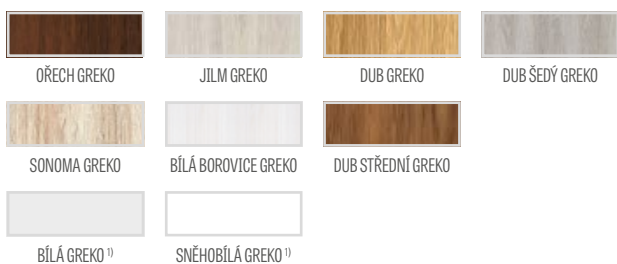

DAGLESIE 6, fólie ŠEDÝ DUB GREKO, klikka CUBE SLIM hranatá černá matná

GREKO

5131 Kč* / 6209 Kč**

PREMIUM

5781 Kč* / 6995 Kč**

CPL

5781 Kč* / 6995 Kč**

Rám MDF pro fólie GREKO a CPL s povrchovou úpravou AntiFinger **NOVINKA**