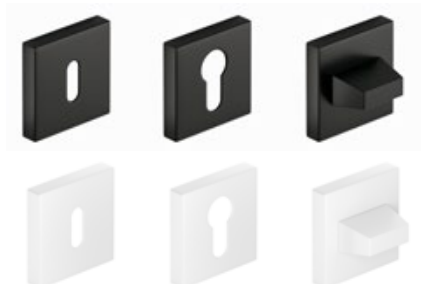

klíka BARCELONA kartáčovaný nikl
563 Kč* / 681 Kč**

NOVINKA

ROZETA nikl samet, leštěný chrom, matná bílá, černá matná, leštěná mosaz pro modely QUBIK, BARCELONA

rozeta na klíč **303 Kč* / 367 Kč**** rozeta na vložku **303 Kč* / 367 Kč*** rozeta na WC zámeček **407 Kč* / 492 Kč****