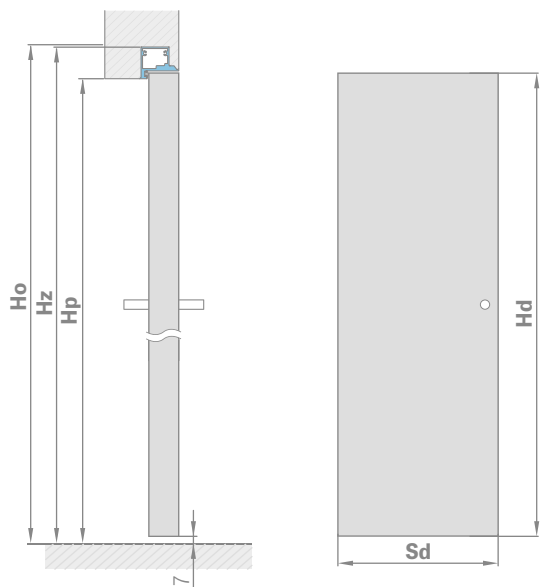

SYSTÉM SKRYTÝCH DVEŘÍ COVERT

BEZDRÁŽKOVÉ KŘÍDLO OTVÍRANÉ VEN

BEZDRÁŽKOVÉ KŘÍDLO

3415 Kč* / 4132 Kč**

HLINÍKOVÁ SKRYTÁ ZÁRUBEŇ

7367 Kč* / 8914 Kč**

STANDARDNÍ ROZMĚRY PRO BEZDRÁŽKOVÉ DVEŘE OTVÍRANÉ VEN

Šířka dveřního křídla	Šířka stavebního otvoru	Vnější šířka zárubně	Šířka světlosti průchodu
Sd [mm]	So [mm]	Sz [mm]	Sp [mm]
620	700	690	605
720	800	790	705
820	900	890	805
920	1000	990	905
1020	1100	1090	1005

Výška křídla dveří	Výška stavebního otvoru	Vnější výška zárubně	Výška světlosti průchodu
Hd [mm]	Ho [mm]	Hz [mm]	Hp [mm]
1973	2022	2015	1973