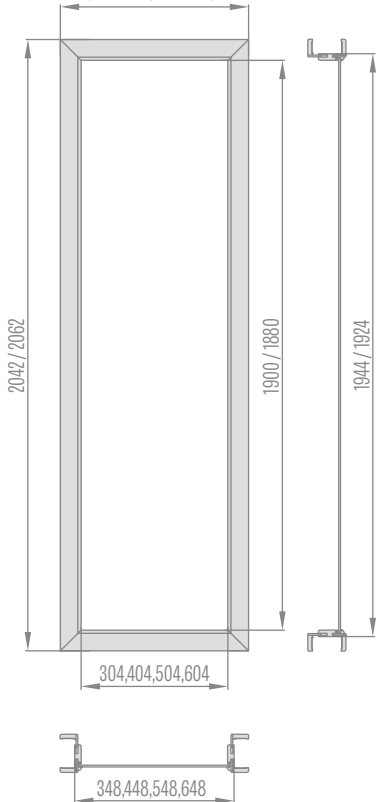

Boční světlíky
nastavitelné zárubně
maskovací pás 6 cm / pás 8 cm

„30“ „40“ „50“ „60“

446/486, 546/586, 646/686, 746/786