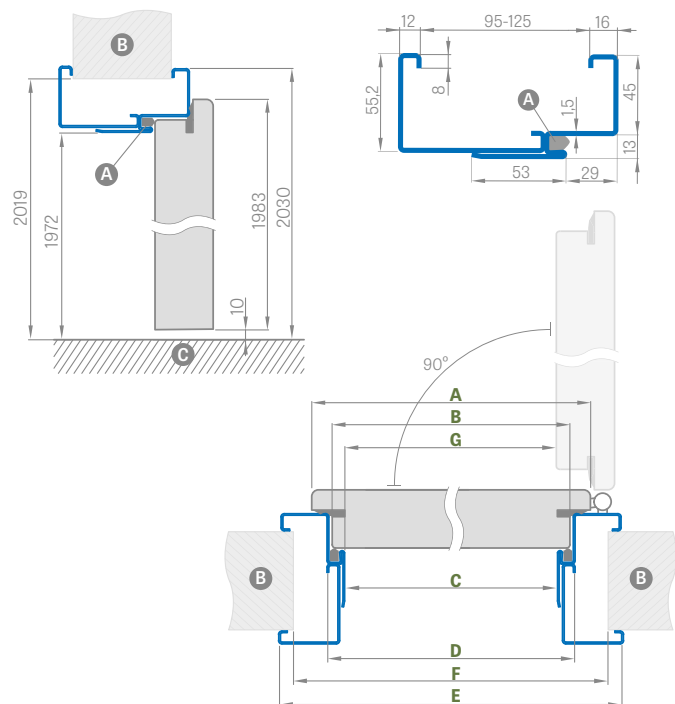

OCELOVÉ ZÁRUBNĚ

HERSE SET, HERSE MAX SET

OCELOVÁ NASTAVITELNÁ ZÁRUBEŇ (OBEPÍNACÍ)

svařovaná s nátěrem barvami RAL 9003, 9010, 9016, 8003, 8017, 7016, 7022, 7047, 1001

Šířka dveří	A	B	C	D	E	F	G
„80N“	804	777	761	787	877	855	756
„80“	844	817	801	827	917	895	796
„90ES“	948	921	905	931	1021	999	900
„100“	1044	1017	1001	1027	1117	1095	996

„90ES“ – investiční šířka ocelové zárubně

Rozsah nastavení min.-max (mm)	CENA	
	„80N“, „80“, „90ES“	„100“ 1)
	RAL 9003, 9010, 9016, 8003, 8017, 7016, 7022, 7047, 1001	
95-125	7315 Kč*/ 8851 Kč**	8467 Kč*/ 10245 Kč**
125-155	7869 Kč*/ 9521 Kč**	8996 Kč*/ 10885 Kč**
155-185	8658 Kč*/ 10476 Kč**	9776 Kč*/ 11829 Kč**
185-215	9473 Kč*/ 11462 Kč**	10565 Kč*/ 12784 Kč**
215-245	10279 Kč*/ 12438 Kč**	11336 Kč*/ 13717 Kč**
245-275	11085 Kč*/ 13413 Kč**	12133 Kč*/ 14681 Kč**
275-305	12168 Kč*/ 14723 Kč**	13173 Kč*/ 15939 Kč**