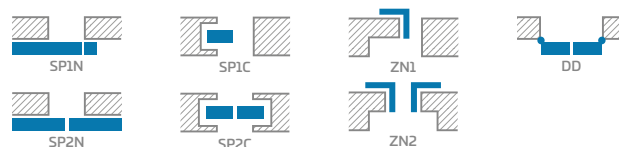

DOSTUPNÁ ŘEŠENÍ (str. 135-143)

PŘÍPLATKY

reverzní křídlo	2357 Kč* / 2852 Kč**
vyplnění kompaktní deskou	1101 Kč* / 1332 Kč**
zpevnění pod zavírač dveří	243 Kč* / 294 Kč**
zavírač dveří v barvách: stříbrná, černá, bílá, bronzová	2357 Kč* / 2852 Kč**
přídavný dolní trámeček (možnost zkrácení podle vlastní potřeby max. o 8 cm)	243 Kč* / 294 Kč**
kovové objímky kulaté a hranaté (4 ks); povrchová úprava: kartáčovaný nikel, patina, bílá a černá	945 Kč* / 1143 Kč**
objímky z plastu se vzhledem dřeva (4 ks)	182 Kč* / 220 Kč**
ventilační podříznutí nebo ventilační mřížka	243 Kč* / 294 Kč**
polodrážkové a bezdrážkové křídlo „100“	477 Kč* / 577 Kč**
polodrážkové a bezdrážkové křídlo „110“	945 Kč* / 1143 Kč**
vysouvací těsnění²⁾	1057 Kč* / 1279 Kč**
kovové kryty pro závěsy v polodrážkovém dveřním křídle (barva: kartáčovaný nikel, patina, leštěný chrom, leštěná mosaz, bílá a černá)	113 Kč* / 137 Kč** cena za komplet na 1 závěs
průzor z nerezové oceli: leštěný „chrom“ nebo kartáčovaný „satén“ a černá mat; sklo mléčný decormat, čiré sklo, průměr okénka: vnitřní 235 mm vnější 350 mm)	4117 Kč* / 4982 Kč** 6465 Kč* / 7823 Kč** (matná černá)
černá povrchová úprava hran dveřního křídla	589 Kč* / 713 Kč**
změna na magnetický zámek v černé barvě u bezdrážkových a reverzních křídlel	243 Kč* / 294 Kč**
magnetický nárazník²⁾ NOVINKA (dostupný v šesti barvách str. 132)	1057 Kč* / 1279 Kč**
intarzie LUX; verze k výběru str. 80-81	2141 Kč* / 2591 Kč** 3207 Kč* / 3880 Kč** (intarzie LUX 315)

¹⁾ hladká bílá fólie, která napodobuje lakovaný povrch

²⁾ použití nárazníku vylučuje použití vysouvacího těsnění a naopak.

³⁾ dostupný od 01.04.2022