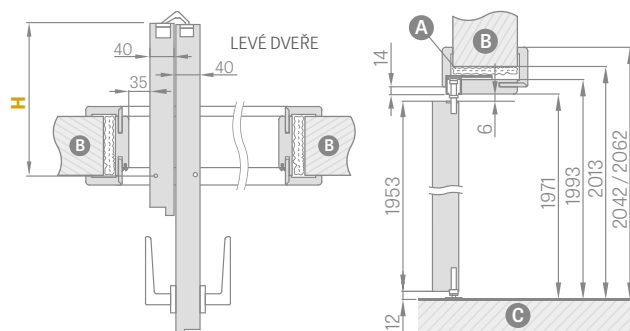

SKLÁDANÉ KŘÍDLO

6465 Kč* / 7823 Kč**

Šířka dveří	A	B	C	E	F	G	H
„60“	641	614	604	648	688	746* / 786**	152,5
„70“	741	714	704	748	788	846* / 886**	202,5
„80“	841	814	804	848	888	946* / 986**	252,5
„90“	941	914	904	948	988	1046* / 1086**	302,5
„100“	1041	1014	1004	1048	1088	1146* / 1186**	352,5

*maskovací pás 6 cm / **pás 8 cm spojení pouze pod úhlem 45 stupňů

instruktační film o montáži
<https://youtu.be/tzcmzy7rvq>

DOSTUPNÉ ŠÍŘKY KŘÍDEL

60 70 80 90 100

Rozsah nastavení min.-max (mm)	CENA	Rozsah nastavení min.-max (mm)	CENA
80-100	4455 Kč* / 5391 Kč**	260-280	5512 Kč* / 6670 Kč**
100-120	4507 Kč* / 5453 Kč**	260-300	5642 Kč* / 6827 Kč**
120-140	4628 Kč* / 5600 Kč**	280-300	5642 Kč* / 6827 Kč**
140-160	4758 Kč* / 5757 Kč**	300-320	5755 Kč* / 6964 Kč**
160-180	4949 Kč* / 5988 Kč**	320-340	5885 Kč* / 7121 Kč**
180-200	5009 Kč* / 6061 Kč**	340-360	6353 Kč* / 7687 Kč**
200-220	5139 Kč* / 6218 Kč**	360-380	6483 Kč* / 7844 Kč**
220-240	5261 Kč* / 6366 Kč**	380-400	6734 Kč* / 8148 Kč**
240-260	5391 Kč* / 6523 Kč**	400-420	6864 Kč* / 8305 Kč**

Za každé 2 cm příplatek 355 Kč* / 430 Kč** (založený na ceně v rozsahu 400-420 mm) až do rozsahu 500-520 mm
*CENA BEZ DPH, **CENA S DPH