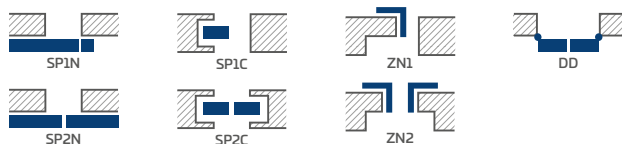

BÍLÁ TITANOVÁ UV

DOSTUPNÁ ŘEŠENÍ ^{1) 3)} (str. 135-143)

DOSTUPNÉ ŠÍŘKY KŘÍDEL

60 70 80 90 100

FRÉZOVÁNÍ

Standardní lepené a tvrzené sklo VSG/ESG mlečné nebo černé

KONSTRUKCE

- polodrážkové, reverzní nebo bezdrážkové křídlo
- vnitřní dřevěný rám (boční, horní a spodní tvoří deska MDF), je pokrytý dvěma deskami HDF.
- stabilizační "voštinová" výplň nebo plná výplň za příplatek
- volitelně, za příplatek, horní panely pro rozšíření zárubní - str. 134