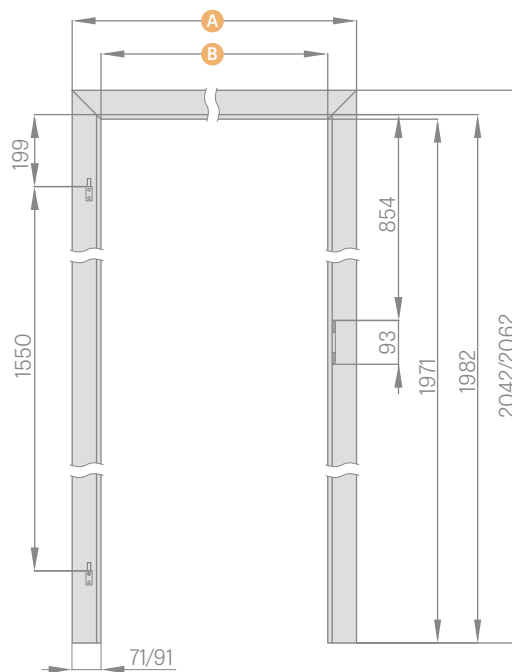

maskovací pás 6 cm / pás 8 cm

PEVNÁ ZÁRUBEŇ PRO SKLENĚNÉ DVEŘE

	,60"	,70"	,80"	,90"
A	692	792	892	992
B	604	704	804	904

V zárubních pro skleněné tabule se používá závěs s čepem 10 mm

NASTAVITELNÁ ZÁRUBEŇ PRO SKLENĚNÉ DVEŘE