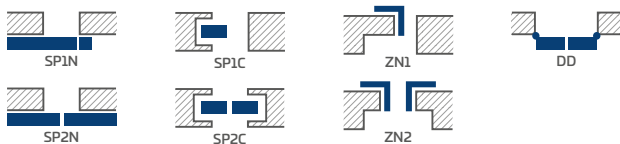

DOSTUPNÁ ŘEŠENÍ (str. 135-143)

DOSTUPNÉ ŠÍŘKY KŘÍDEL

KONSTRUKCE

- polodrážkové nebo bezdrážkové křídlo vyrobené rámovou technologií STILE
- Svislé rámy z vrstveně lepeného dřeva obložené tenkými deskami HDF, pokryté fólií a s odolným lakem UV
- volitelně, za příplatek, horní panely pro rozšíření zárubní - str. 134

POVRCHOVÁ ÚPRAVA

- dveřní křídla a zárubně jsou opatřeny lakem na vodní bázi tvrzeným UV technologií, která umožňuje dosáhnout vysoké odolnosti vůči náročným podmínkám používání

KOVÁNÍ

- tři stříbrné dvoučepové závěsy s vodorovným nastavením v polodrážkovém křídle
- tři závěsy skryté v bezdrážkovém dveřním křídle ve stříbrné barvě (volitelně v černé barvě, za příplatek); závěsy jsou dodávány se zárubní a jsou zahrnuty v její ceně
- zásuvkový zámek v polodrážkovém křídle a magnetický zámek na klíč v bezdrážkovém křídle, patentní vložku, ekonomický nebo s blokadou ve stříbrné barvě; volitelně černý magnetický zámek za příplatek

PROSKLENÍ

- tvrzené mléčné nebo průhledné sklo o síle 4 mm
- možná je změna zasklení z přední strany (AWERS standardní) na zadní stranu (REVERS)
- černé malované pruhy o šíři 18 mm

STANDARDNÍ ZASKLENÍ „AWERS“

ZASKLENÍ „REVERS“ NA OBJEDNÁVKU

PŘÍPLATKY

vrtání průchozích otvorů pro kliky (tzv. dělené kliky) z výroby zdarma, pokud je objednáno jako komplet s křídlem. NOVINKA	zdarma
ventilační podříznutí	243 Kč* / 294 Kč**
polodrážkové a bezdrážkové křídlo „100“	893 Kč* / 1081 Kč**
kovové kryty pro závěsy v polodrážkovém dveřním křídle (barva: kartáčovaný nikel, patina, leštěný chrom, leštěná mosaz, bílá a černá); cena za komplet pro 1 závěs	113 Kč* / 137 Kč**
vysouvací těsnění ¹⁾	1057 Kč* / 1279 Kč**
změna na magnetický zámek v černé barvě pro bezdrážkové křídla	243 Kč* / 294 Kč**
magnetický nárazník ¹⁾ NOVINKA	1057 Kč* / 1279 Kč**

(dostupný v šesti barvách str. 132)

* CENA NETTO, ** CENA BRUTTO, **/** Cena se týká křídla a nezahrnuje kliky a zárubeň

¹⁾ použití nárazníku vylučuje použití vysouvacího těsnění a naopak.