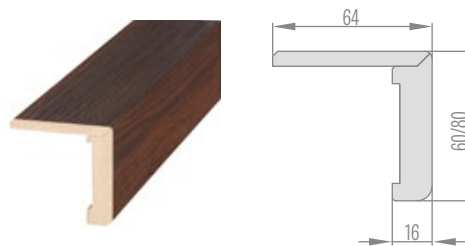

maskovací pás 6 cm / pás 8 cm

ÚHELNÍK S PRODLOUŽENÝM JAZÝČKEM DO NASTAVITELNÉ ZÁRUBĚ

maskovací pás 6 cm / pás 8 cm

PEVNÁ ZÁRUBEŇ

	,60"	,70"	,80"	,90"	,100"	,110"
A	692	792	892	992	1092	1192
B	604	704	804	904	1004	1104