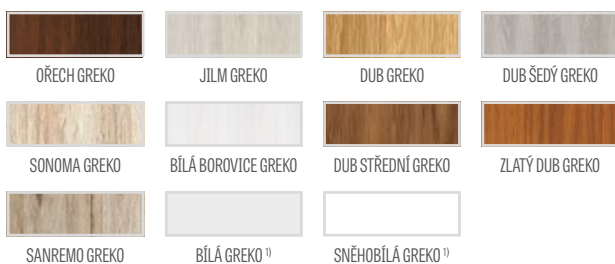

PREMIUM

5547 Kč* / 6712 Kč**