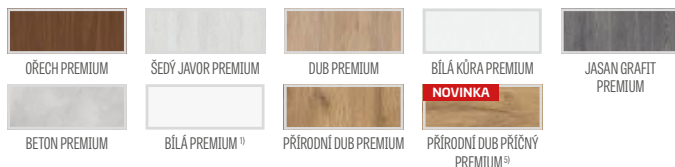

PREMIUM

DOSTUPNÁ ŘEŠENÍ ³⁾ (str. 135-143)

DRUHY POVRCHOVÉ ÚPRAVY HRAN

ČERNÁ HLADKÁ POVRCHOVÁ ÚPRAVA HRAN DVEŘNÍHO KŘÍDLA

ČERNÁ PŘÍČNÁ POVRCHOVÁ ÚPRAVA HRAN DVEŘNÍHO KŘÍDLA

* CENA NETTO, ** CENA BRUTTO, ***/** Cena se týká křídla a nezahrnuje kliky a zárubeň