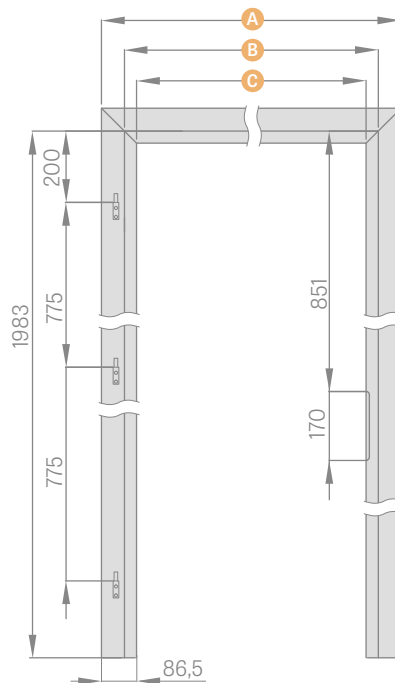

OBLOŽKOVÁ ZÁRUBEŇ

	,60"	,70"	,80"	,90"	,100"
A	737	837	937	1037	1137
B	624	724	824	924	1024
C	564	664	764	864	964