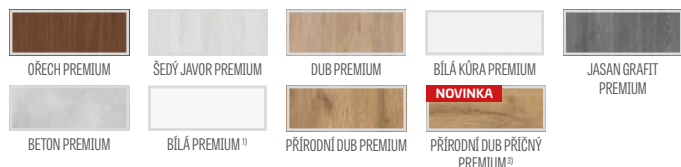

GREKO

FINISH

POVRCHOVÁ ÚPRAVA SVĚTLÝ AKÁT

CPL

PREMIUM

¹⁾ hladká bílá fólie, která napodobuje lakovaný povrch

²⁾ speciální povrch **AntiFinger** **NOVINKA** snižuje stupeň znečištění a stop po otiscích prstů