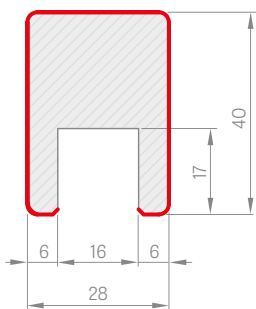

DEKORAČNÍ LIŠTA

MONTÁŽNÍ LIŠTA

KONCOVÁ LIŠTA

DEKORAČNÍ LIŠTA