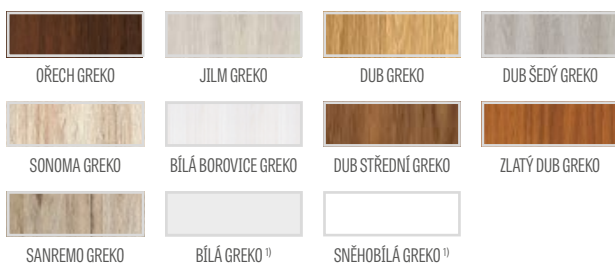

GREKO

6621 Kč* / 8011 Kč**

PREMIUM

7375 Kč* / 8924 Kč**