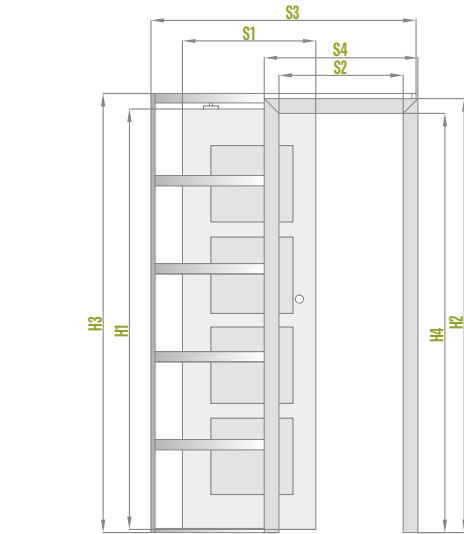

- **A** – zed'
- **L** – hliníková kazeta
- **G** – sádrokartonová deska
- **S** – křídlo
- **K** – protiprachové kartáče