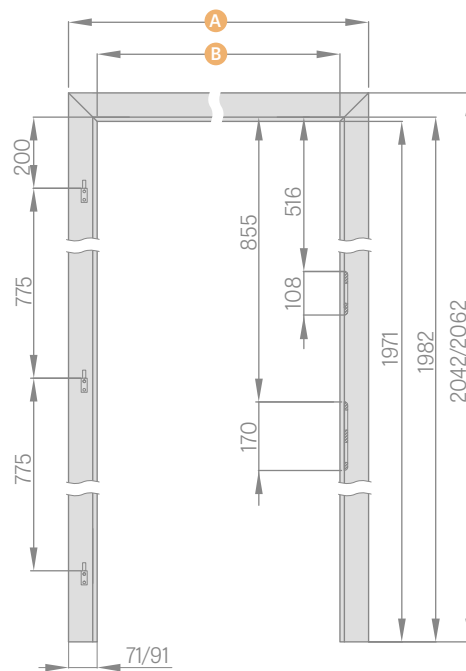

NASTAVITELNÁ ZÁRUBEŇ

	,60"	,70"	,80"	,90"	,100"	,110"
A	746/786	846/886	946/986	1046/1086	1146/1186	1246/1286
B	604	704	804	904	1004	1104

maskovací pás 6 cm / pás 8 cm