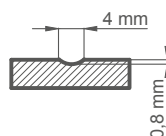

FRÉZOVÁNÍ

PŘÍPLATKY

vrtání průchozích otvorů pro kliky (tzv. dělené kliky) z výroby zdarma, pokud je objednáno jako komplet s křídlem. NOVINKA	zdarma
ventilační podříznutí	243 Kč* / 294 Kč**
polodrážkové a bezdrážkové křídlo „100“	893 Kč* / 1081 Kč**
kovové kryty pro závěsy v polodrážkovém dveřním křídle (barva: kartáčovaný nikel, patina, leštěný chrom, leštěná mosaz, bílá a černá); cena za komplet pro 1 závěs	113 Kč* / 137 Kč**
lepené sklo VSG 221 mléčné nebo černé, bezpečnostní okno, oboustranně hladké (týká se výrobku TURAN 1)	2938 Kč* / 3555 Kč**
vysouvací těsnění ¹⁾	1057 Kč* / 1279 Kč**
změna na magnetický zámek v černé barvě pro bezdrážkové křídla	243 Kč* / 294 Kč**
magnetický nárazník ¹⁾ NOVINKA	1057 Kč* / 1279 Kč**

¹⁾ použití nárazníku vylučuje použití vysouvacího těsnění a naopak.