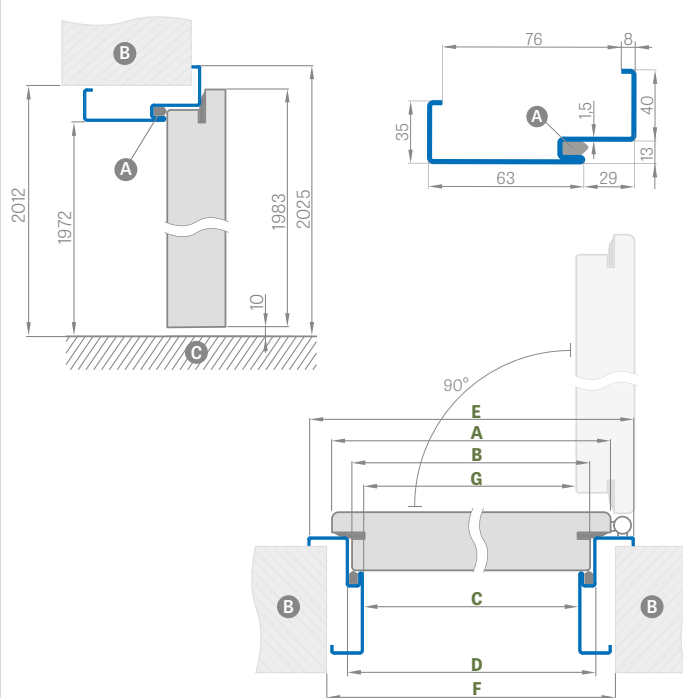

RAL

* CENA BEZ DPH, ** CENA S DPH

OCELOVÁ NASTAVITELNÁ ZÁRUBEŇ HERSE SET

svařovaná s nátěrem barvami RAL 9003, 9010, 9016, 8003, 8017, 7016, 7022, 7047, 1001

cena: **5226 Kč*** / **6323 Kč****

Šířka dveří	A	B	C	D	E	F	G
„80N“	804	777	761	787	867	841	756
„80“	844	817	801	827	907	881	796
„90ES“	948	921	905	931	1011	985	900
„100“	1044	1017	1001	1027	1107	1081	996