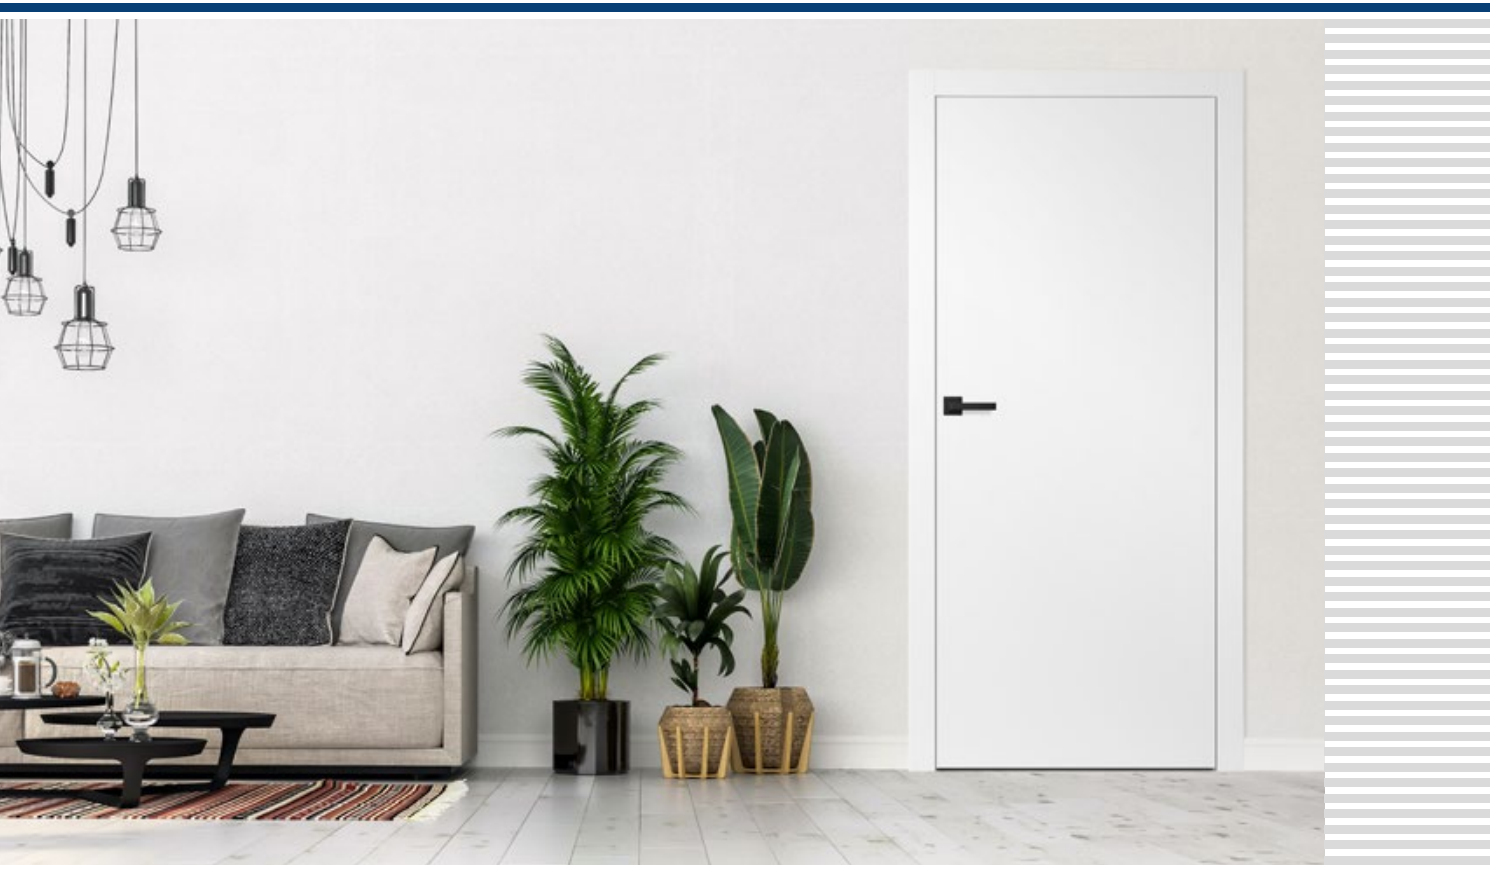

UNO PREMIUM

DVEŘNÍ KŘÍDLA LAKOVANÁ S POLODRÁŽKOU, BEZDRÁŽKOVÁ A REVERZNÍ

UNO PREMIUM klika CUBE matná černá