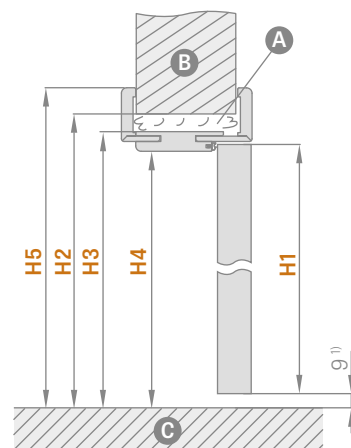

DVEŘE DVOUKŘÍDLÉ

BEZDRÁŽKOVÉ

DVOUKŘÍDLÉ BEZDRÁŽKOVÉ DVEŘE S NASTAVITELNOU ZÁRUBNÍ