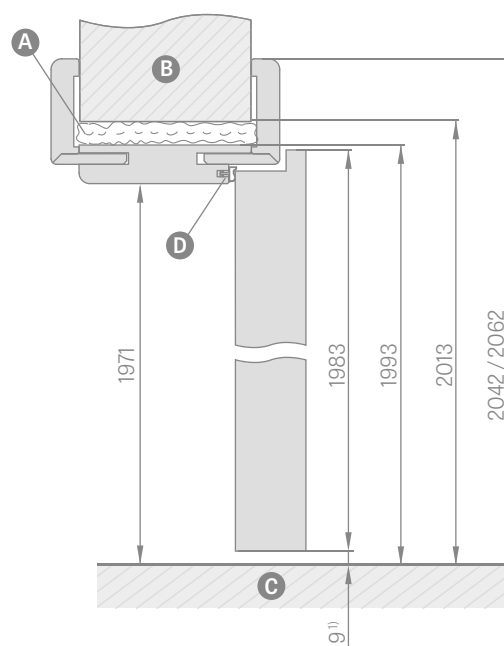

Šířka dveří	A	B	C	D	E	F	G
„60“	644	618	604	626	648	688	746* / 786**
„70“	744	718	704	726	748	788	846* / 886**
„80“	844	818	804	826	848	888	946* / 986**
„90“	944	918	904	926	948	988	1046* / 1086**
„100“	1044	1018	1004	1026	1048	1088	1146* / 1186**
„110“	1144	1118	1104	1126	1148	1188	1246* / 1286**

*maskovací páska 6 cm / **páska 8 cm