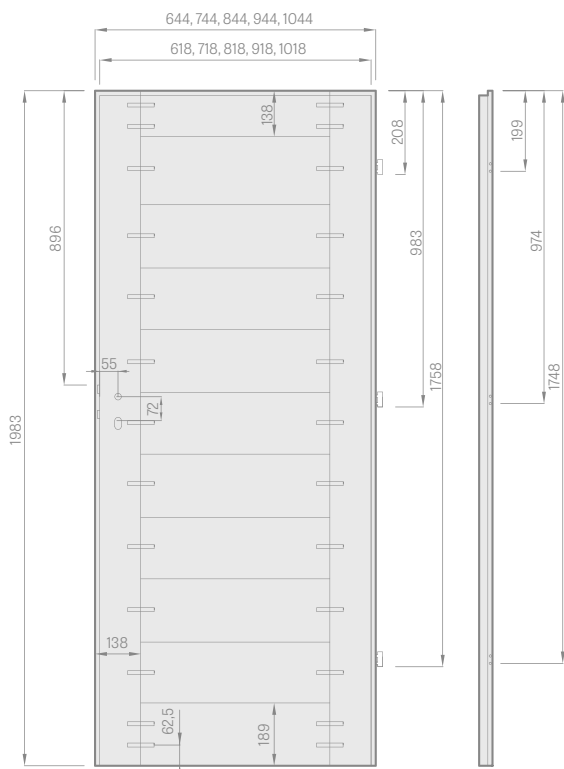

RÁMOVÉ KŘÍDLO STILE

polodrážkové křídlo