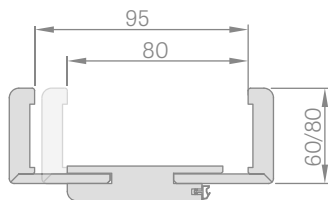

NASTAVITELNÁ ZÁRUBEŇ

BEZDRÁŽKOVÁ KŘÍDLA

NASTAVITELNÁ ZÁRUBEŇ V ROZSAHU 80-95 mm

páska 6 cm / páska 8 cm

V zárubni s rozsahem nastavení 80-95 mm je třeba, abyste jazýček úhelníku seřízili na požadovaný rozsah.

SPOJENÍ ZÁRUBNĚ