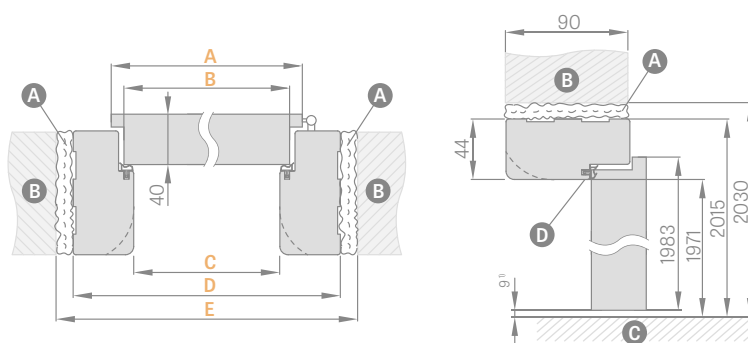

V ceně je obsažen komplet 2 ks x 211,5 cm a 1 ks x 106,5 cm (týká se křídél od „60° do „90°)

V ceně je obsažen komplet 3 ks x 211,5 cm (týká se křídél od „100° do „190°)

SCHÉMA PEVNÉ ZÁRUBNĚ STAND a SOFT