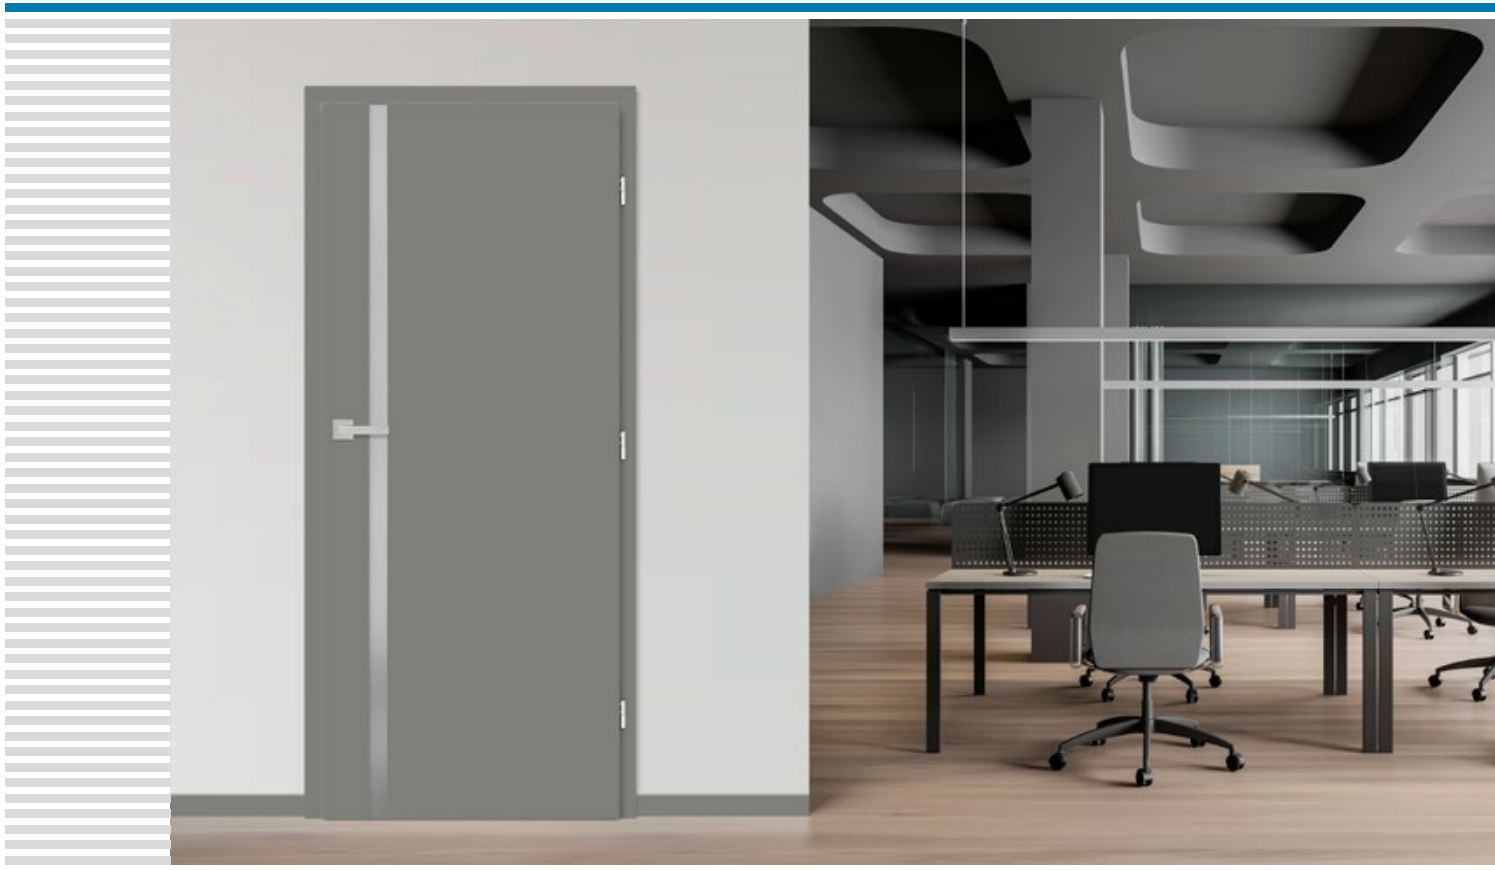

PREMIUM a ST CPL

CPL 0,2

8112 Kč*/ 9816 Kč**

8693 Kč*/ 10519 Kč**

BALDUR 1, fólie SVĚTLEŠEDÁ ST CPL, klika TOPAS INOX