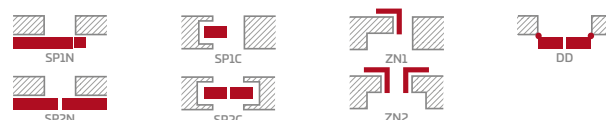

DOSTUPNÁ ŘEŠENÍ (str. 135-143)

DOSTUPNÉ ŠÍŘKY KŘÍDEL

60 70 80 90 100

PŘÍPLATKY

vrtání průchozích otvorů pro kliky (tzv. dělené kliky) z výroby zdarma, pokud je objednáno jako komplet s křídlem. **NOVINKA**

zdarma

ventilační podříznutí	243 Kč* / 294 Kč**
objímky z plastu se vzhledem dřeva (4 ks)	182 Kč* / 220 Kč**
kovové objímky kulaté a hranaté (4 ks); povrchová úprava: kartáčovaný nikel, patina, bílá a černá	945 Kč* / 1143 Kč**
ventilační mřížka (pouze pro křídla o šířích: 80, 90, 100)	243 Kč* / 294 Kč**
polodrážkové a bezdrážkové křídlo „100“	477 Kč* / 577 Kč**
Lepené sklo VSG 221, mléčné nebo černé NOVINKA bezpečnostní sklo, oboustranně hladké, cena za 1 tabuli skla	503 Kč* / 609 Kč**
kovové kryty na závěsy v polodrážkovém křídle (barva: kartáčovaný nikel, patina, leštěný chrom, leštěná mosaz, bílá a černá); cena za komplet pro 1 závěs	113 Kč* / 137 Kč**
vysouvací těsnění²⁾	1057 Kč* / 1279 Kč**
změna na magnetický zámeček v černé barvě pro bezdrážkové křídla	243 Kč* / 294 Kč**
magnetický nárazník²⁾ NOVINKA (dostupný v šesti barvách str. 132)	1057 Kč* / 1279 Kč**

¹⁾ hladká bílá fólie, která napodobuje lakovaný povrch

²⁾ použití nárazníku vylučuje použití vysouvacího těsnění a naopak.

³⁾ speciální povrch **AntiFinger** **NOVINKA** snižuje stupeň znečištění a stop po otiscích prstů

* CENA NETTO, ** CENA BRUTTO, */** Cena se týká křídla a nezahrnuje kliky a zárubni