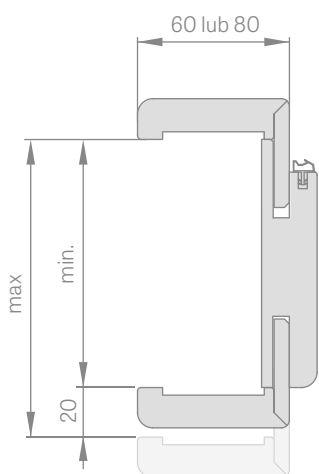

ROZSAH NASTAVENÍ NASTAVITELNÉ ZÁRUBEŇ

páska 6 cm / páska 8 cm

SPOJENÍ ZÁRUBEŇ

maskovací pás
8 cm

maskovací pás
6 cm nebo 8 cm

SCHÉMA NASTAVITELNÉ ZÁRUBEŇ

Šířka dveří	A	B	C	D	E	F	G
„60“	644	618	604	626	648	688	746* / 786**
„70“	744	718	704	726	748	788	846* / 886**
„80“	844	818	804	826	848	888	946* / 986**
„90“	944	918	904	926	948	988	1046* / 1086**
„100“	1044	1018	1004	1026	1048	1088	1146* / 1186**
„110“	1144	1118	1104	1126	1148	1188	1246* / 1286**