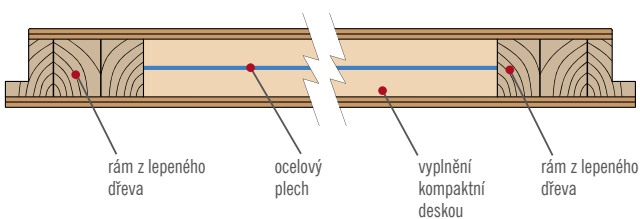

PRŮŘEZ KŘÍDLEM FORTECA