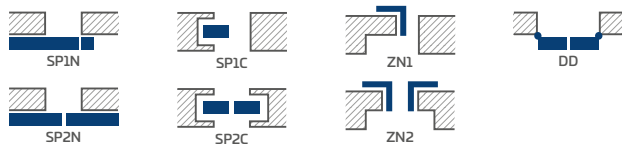

DOSTUPNÁ ŘEŠENÍ (str. 135-143)

DOSTUPNÉ ŠÍŘKY KŘÍDEL

60 70 80 90 100

KONSTRUKCE

- polodrážkové nebo bezdrážkové křídlo vyrobené rámovou technologií STILE
- Svislé rámy z vrstveně lepeného dřeva obložené tenkými deskami HDF, pokryté fólií a s odolným lakem UV
- panely z desky HDF o síle 16 mm frézované a s nátěrem odolným lakem UV
- volitelně, za příplatek, horní panely pro rozšíření zárubní - str. 134

POVRCHOVÁ ÚPRAVA

- dveřní křídla a zárubně jsou opatřeny lakem na vodní bázi tvrzeným UV technologií, která umožňuje dosáhnout vysoké odolnosti vůči náročným podmínkám používání

KOVÁNÍ

- tři stříbrné dvoučepové závěsy s vodorovným nastavením v polodrážkovém křídle
- tři závěsy skryté v bezdrážkovém dveřním křídle ve stříbrné barvě (volitelně v černé barvě, za příplatek); závěsy jsou dodávány se zárubní a jsou zahrnuty v její ceně
- zásuvkový zámek v polodrážkovém křídle a magnetický zámek na klíč v bezdrážkovém křídle, patentní vložku, ekonomický nebo s blokádou ve stříbrné barvě; volitelně černý magnetický zámek za příplatek

PROSKLENÍ

- model TURAN 1 tvrzené sklo 4 mm nebo za příplatek vrstvené sklo VSG 221, mléčné nebo černé bezpečnostní sklo, oboustranně hladké
- model TURAN 7 je dostupný také se zrcadlem z jedné strany. Druhá strana – lakovaná deska v barvě BÍLÝ TITAN UV. Varianta Avers - zrcadlo ze strany závěsů

FRÉZOVÁNÍ

PŘÍPLATKY

vrtání průchozích otvorů pro kliky (tzv. dělené kliky) z výroby zdarma, pokud je objednáno jako komplet s křídlem. NOVINKA	zdarma
ventilační podříznutí	243 Kč* / 294 Kč**
polodrážkové a bezdrážkové křídlo „100“	893 Kč* / 1081 Kč**
kovové kryty pro závěsy v polodrážkovém dveřním křídle (barva: kartáčovaný nikel, patina, leštěný chrom, leštěná mosaz, bílá a černá); cena za komplet pro 1 závěs	113 Kč* / 137 Kč**
lepené sklo VSG 221 mléčné nebo černé, bezpečnostní okno, oboustranně hladké (týká se výrobku TURAN 1)	2938 Kč* / 3555 Kč**
vysouvací těsnění ¹⁾	1057 Kč* / 1279 Kč**
změna na magnetický zámek v černé barvě pro bezdrážkové křídla	243 Kč* / 294 Kč**
magnetický nárazník ¹⁾ NOVINKA	1057 Kč* / 1279 Kč**

¹⁾ použití nárazníku vylučuje použití vysouvacího těsnění a naopak.