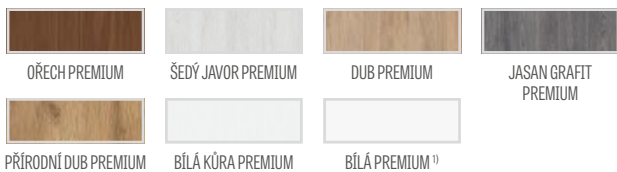

Model KAMELIE 1, dřeva JASAN GRAFIT PREMIUM, klika CUBE kartáčovaný matný chrom

GREKO

5131 Kč* / 6209 Kč**

PREMIUM

5781 Kč* / 6995 Kč**

CPL

5781 Kč* / 6995 Kč**

Rám MDF pro fólie GREKO a CPL s povrchovou úpravou AntiFinger **NOVINKA**