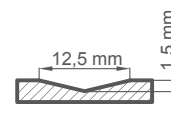

FRÉZOVÁNÍ

DOSTUPNÉ ŠÍŘKY KŘÍDEL

80N 80 90E 100

DRUHY POVRCHOVÉ ÚPRAVY HRAN

¹⁾ sestava kování: klika ESSEN nikl satén, horní rozeta, vložky v systému jednoho klíče (horní s koulí), kukátko (bez navrtaného otvoru)
²⁾ dostupný od 01.04.2022