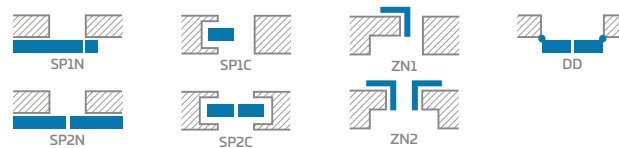

RÁM SKLA

DOSTUPNÁ ŘEŠENÍ (str. 135-143)