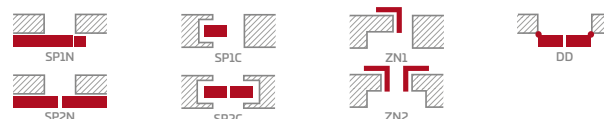

DOSTUPNÁ ŘEŠENÍ (str. 135-143)

DOSTUPNÉ ŠÍŘKY KŘÍDEL

60 70 80 90 100

PŘÍPLATKY

vrtnání průchozích otvorů pro kliky (tzv. dělené kliky) z výroby zdarma, pokud je objednáno jako komplet s křídlem. **NOVINKA**

zdarma

ventilační podříznutí	243 Kč* / 294 Kč**
objímky z plastu se vzhledem dřeva (4 ks)	182 Kč* / 220 Kč**
kovové objímky kulaté a hranaté (4 ks); povrchová úprava: kartáčovaný nikel, patina, bílá a černá	945 Kč* / 1143 Kč**
ventilační mřížka (pouze pro křídla o šířích: 80, 90, 100)	243 Kč* / 294 Kč**
polodrážkové a bezdrážkové křídlo „100“	477 Kč* / 577 Kč**
lepené sklo VSG 221 mléčné nebo černé bezpečnostní sklo, oboustranně hladké	
JUKA 1	2357 Kč* / 2852 Kč**
JUKA 2	1265 Kč* / 1531 Kč**
JUKA 3	173 Kč* / 209 Kč**
JUKA 4	2357 Kč* / 2852 Kč**
JUKA 5	1768 Kč* / 2139 Kč**
JUKA 6	1179 Kč* / 1427 Kč**
JUKA 7	589 Kč* / 713 Kč**

kovové kryty pro závěsy v polodrážkovém dveřním křídle (barva: kartáčovaný nikel, patina, leštěný chrom, leštěná mosaz, bílá a černá); cena za komplet pro 1 závěs 113 Kč* / 137 Kč**

vysouvací těsnění ²⁾ 1057 Kč* / 1279 Kč**

změna na magnetický zámeček v černé barvě pro bezdrážkové křídla 243 Kč* / 294 Kč**

magnetický nárazník ²⁾ **NOVINKA** 1057 Kč* / 1279 Kč** (dostupný v šesti barvách str. 132)

* CENA NETTO, ** CENA BRUTTO, */** Cena se týká křídla a nezahrnuje kliky a zárubně

¹⁾ hladká bílá fólie, která napodobuje lakovaný povrch

²⁾ použití nárazníku vylučuje použití vysouvacího těsnění a naopak.

³⁾ speciální povrch AntiFinger **NOVINKA** snižuje stupeň znečištění a stop po otáčecích prstech