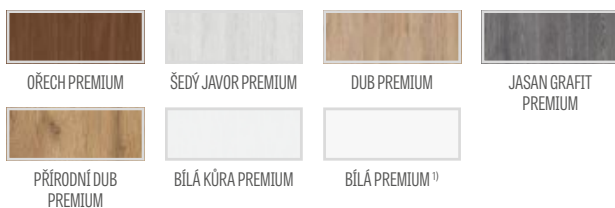

CPL

6301 Kč* / 7624 Kč**