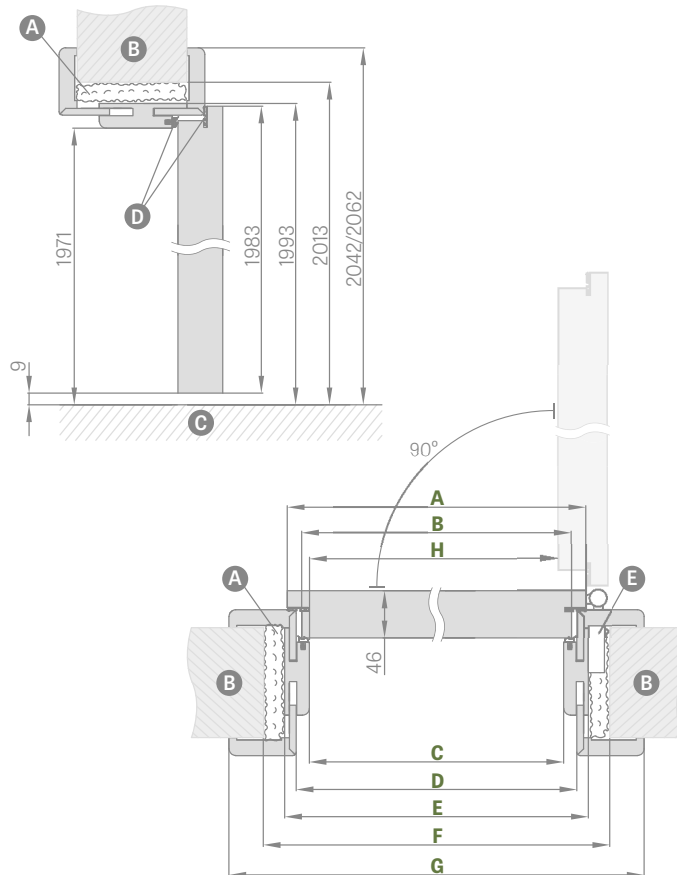

PEVNÁ A NASTAVITELNÁ DŘEVĚNÁ ZÁRUBEŇ

HERSE SET, HERSE MAX SET

SCHÉMA NASTAVITELNÉ ZÁRUBNĚ HERSE SET

Šířka dveří	A	B	C	D	E	F
„80N“	804	777	764	852	872	756
„80“	844	817	804	892	912	796
„90E“	948	921	908	996	1016	900
„100“	1044	1017	1004	1092	1112	996

„90E“ – investiční šířka

Šířka dveří	A	B	C	D	E	F	G	H
„80“	844	817	804	826	848	888	946*/986**	796
„90E“	948	921	908	930	952	992	1050*/1090**	900
„100“	1044	1017	1004	1026	1048	1088	1146*/1186**	996

*maskovací pás 6 cm / **pás 8 cm

A – montážní pěna B – zeď C – podlaha
D – gumové těsnění E – sedlo závěsu