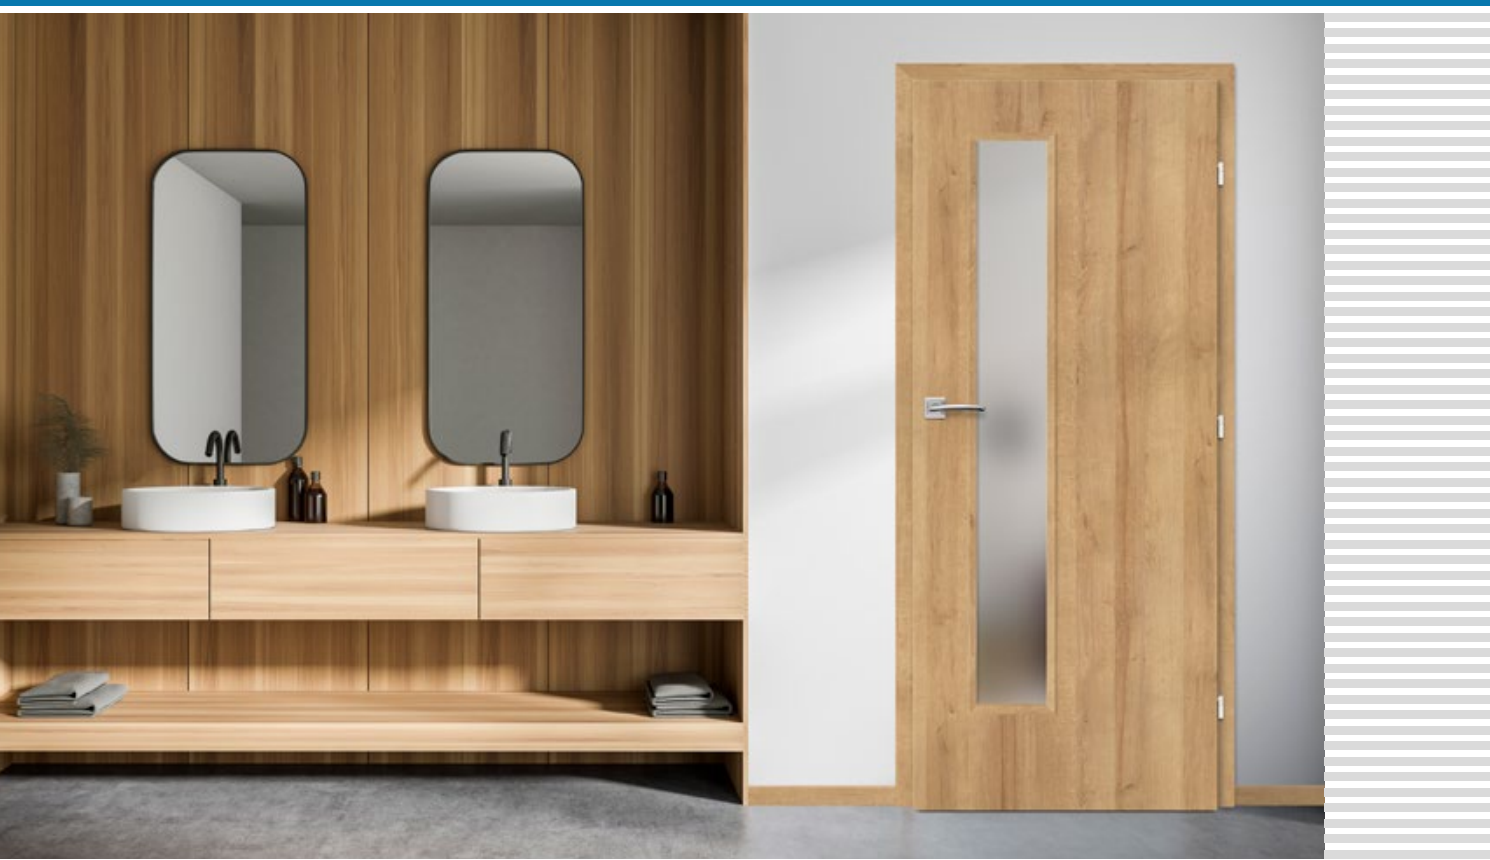

ALTAMURA

KŘÍDLA VNITŘNÍCH DVEŘÍ S POLODRÁŽKOU, BEZDRÁŽKOVÁ A REVERZNÍ

ALTAMURA 5, fólie DUB ST CPL, klika LINEA