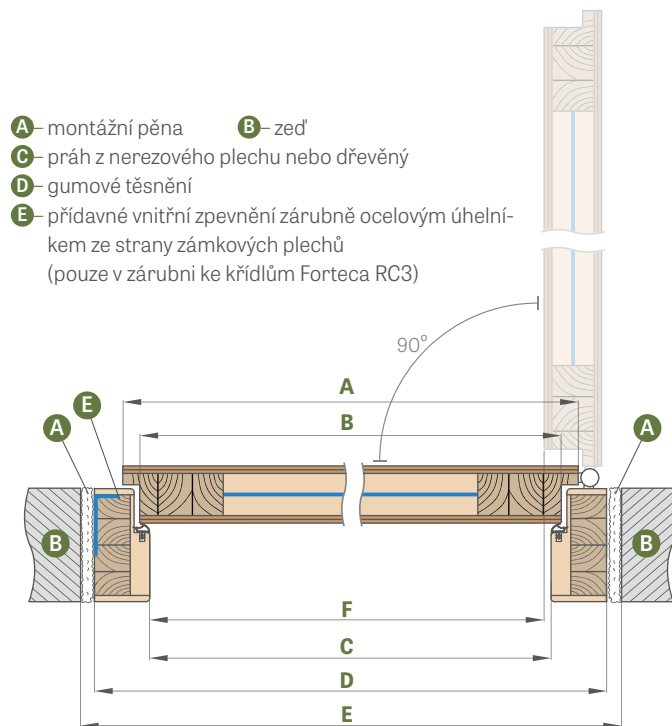

* CENA BEZ DPH, ** CENA S DPH

PEVNÁ ZÁRUBEŇ

FORTECA

SCHÉMA PEVNÉ ZÁRUBNĚ FORTECA RC3

OBLOŽENÍ ZDI po 40 cm

(neobsahuje úhelník se sponami, který je za příplatek)

- A** – montážní pěna
- B** – zed
- C** – práh z nerezového plechu nebo dřevěný
- D** – gumové těsnění
- E** – přídatné vnitřní zpevnění zárubně ocelovým úhelníkem ze strany zámkových plechů (pouze v zárubni ke křídům Forteca RC3)