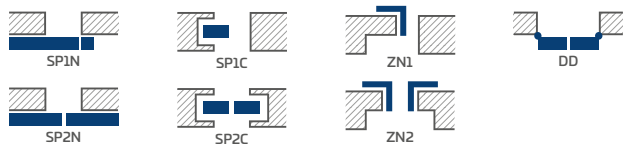

UNO PREMIUM klika CUBE matná černá

LAKOVANÉ

6110 Kč* / 7393 Kč**

BÍLÁ TITANOVÁ UV

DOSTUPNÁ ŘEŠENÍ (str. 135-143)

DOSTUPNÉ ŠÍŘKY KŘÍDEL

60 70 80 90 100

KONSTRUKCE