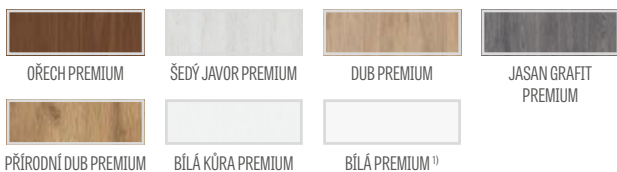

CPL

5781 Kč*/ 6995 Kč**