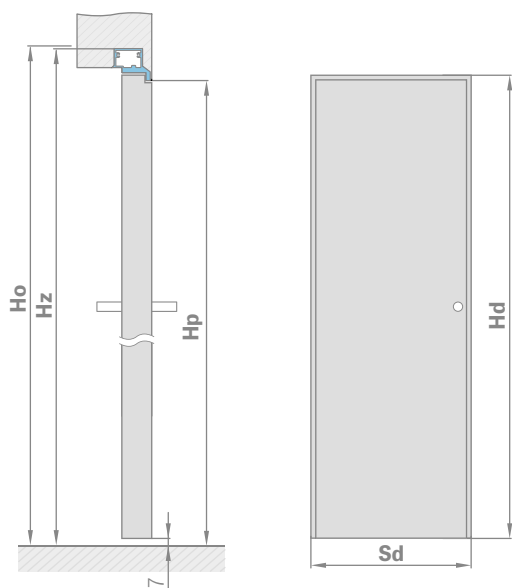

SYSTÉM SKRYTÝCH DVEŘÍ COVERT

POLODRÁŽKOVÉ KŘÍDLO OTVÍRANÉ DOVNITŘ

POLODRÁŽKOVÉ KŘÍDLO

3415 Kč* / 4132 Kč**

HLINÍKOVÁ SKRYTÁ ZÁRUBEŇ

7367 Kč* / 8914 Kč**

STANDARDNÍ ROZMĚRY PRO POLODRÁŽKOVÉ DVEŘE OTVÍRANÉ DOVNITŘ

Šířka dveřního křídla	Šířka stavebního otvoru	Vnější šířka zárubně	Šířka světlosti průchodu
Sd [mm]	So [mm]	Sz [mm]	Sp [mm]
620	700	690	605
720	800	790	705
820	900	890	805
920	1000	990	905
1020	1100	1090	1005

Výška křídla dveří	Výška stavebního otvoru	Vnější výška zárubně	Výška světlosti průchodu
Hd [mm]	Ho [mm]	Hz [mm]	Hp [mm]
1983	2032	2025	1983