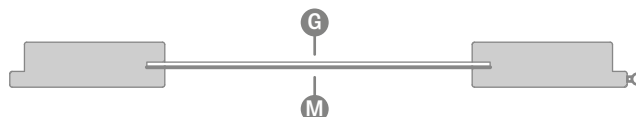

STANDARDNÍ ZASKLENÍ „AWERS“

ZASKLENÍ „REVERS“ NA OBJEDNÁVKU