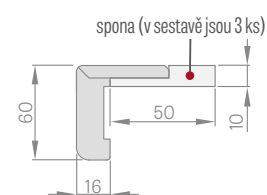

PEVNÁ ZÁRUBEŇ

POLODRÁŽKOVÁ KŘÍDLA

PEVNÁ ZÁRUBEŇ

FINISH	1638 Kč*/1982 Kč**
GREKO	1846 Kč*/2234 Kč**
ST CPL a PREMIUM	2236 Kč*/2706 Kč**
CPL 0,2	2609 Kč*/3157 Kč**
LAKOVANÉ	4524 Kč*/5474 Kč**

ÚHELNÍK SE SPONOU 6 cm a 8 cm (v sestavě jsou 3 ks spon)

FINISH	1265 Kč*/1531 Kč**
GREKO	1265 Kč*/1531 Kč**
ST CPL a PREMIUM	1265 Kč*/1531 Kč**
CPL 0,2	1889 Kč*/2286 Kč**
LAKOVANÉ	1889 Kč*/2286 Kč**

MASKOVACÍ PÁS 8 mm

FINISH	338 Kč*/409 Kč**
GREKO	416 Kč*/503 Kč**
ST CPL a PREMIUM	477 Kč*/577 Kč**
CPL 0,2	719 Kč*/870 Kč**
LAKOVANÉ	1265 Kč*/1531 Kč**

MASKOVACÍ PÁS 16 mm

FINISH	607 Kč*/734 Kč**
GREKO	737 Kč*/892 Kč**
ST CPL a PREMIUM	849 Kč*/1027 Kč**
CPL 0,2	1309 Kč*/1584 Kč**
LAKOVANÉ	1881 Kč*/2276 Kč**

V ceně je obsažen komplet 2 ks x 213,5 cm a 1 ks x 112 cm (týká se křídél od „60° do „90°)

V ceně je obsažen komplet 3 ks x 213,5 cm (týká se křídél od „100° do „190°)

V ceně je obsažen komplet 2 ks x 214,5 cm a 1 ks x 112 cm (týká se křídél od „60° do „80°)

V ceně je obsažen komplet 3 ks x 214,5 cm (týká se křídél od „90° do „180°)

ČTVRTVÁLCOVÁ UKONČOVACÍ LIŠTA

FINISH	173 Kč*/209 Kč**
GREKO	191 Kč*/231 Kč**
ST CPL a PREMIUM	225 Kč*/272 Kč**
LAKOVANÉ	511 Kč*/618 Kč**

V ceně je obsažen komplet 2 ks x 211,5 cm a 1 ks x 106,5 cm (týká se křídél od „60° do „90°)

V ceně je obsažen komplet 3 ks x 211,5 cm (týká se křídél od „100° do „190°)

SCHÉMA PEVNÉ ZÁRUBNĚ STAND a SOFT

¹⁾ přípustná odchylka vyplývající z rozměrové tolerance rámu +/- 3 mm (doporučujeme před instalací zkontrolovat)

Šířka dveří	A	B	C	D	E
„60°	644	618	604	692	722
„70°	744	718	704	792	822
„80°	844	818	804	892	922
„90°	944	918	904	992	1022
„100°	1044	1018	1004	1092	1122
„110°	1144	1118	1104	1192	1222

A pěna **B** zed' **C** podlaha **D** gumové těsnění

ELEKTROMECHANICKÝ ZÁMEK - 2357 Kč*/2852 Kč**

PODLAHOVÁ LIŠTA délka 2,40 mb

s fólií cena za ks 364 Kč*/440 Kč**

lakovaná cena za ks 737 Kč*/892 Kč**