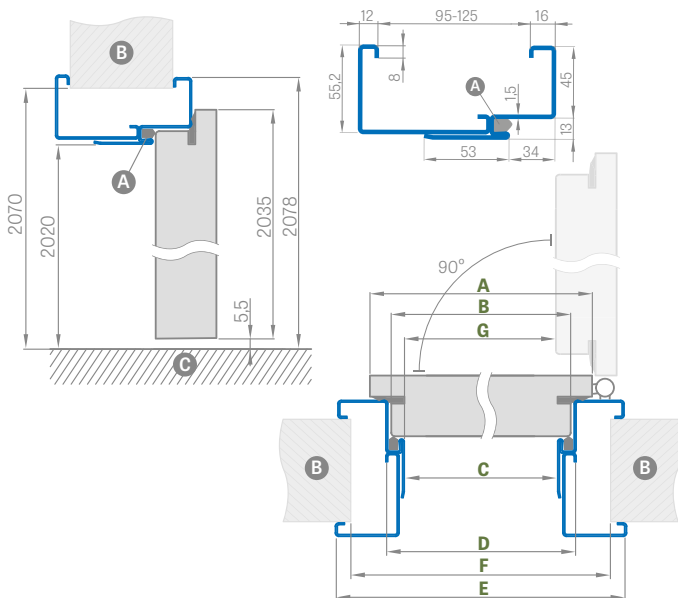

FORTECA

OCELOVÁ NASTAVITELNÁ ZÁRUBEŇ (OBEPÍNACÍ)

svařovaná s nátěrem barvami RAL 9003, 9010, 9016, 8003, 8017, 7016, 7022, 7047, 1001

Šířka dveří	A	B	C	D	E	F	G
„80N“	804	778	761	787	877	865	754,5
„80“	848	822	805	831	921	910	798,5
„90ES“	960	934	917	943	1033	1022	910
„100“ ¹⁾	1048	1022	1005	1031	1121	1110	998,5