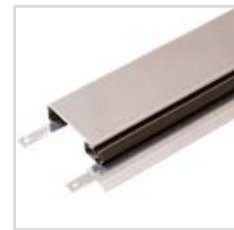

PRÁH NEREZOVÁ OCEL