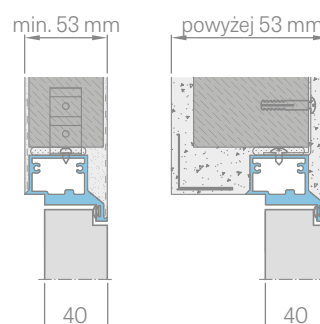

OBLOŽENÍ VE STĚNĚ

* CENA BEZ DPH, ** CENA S DPH