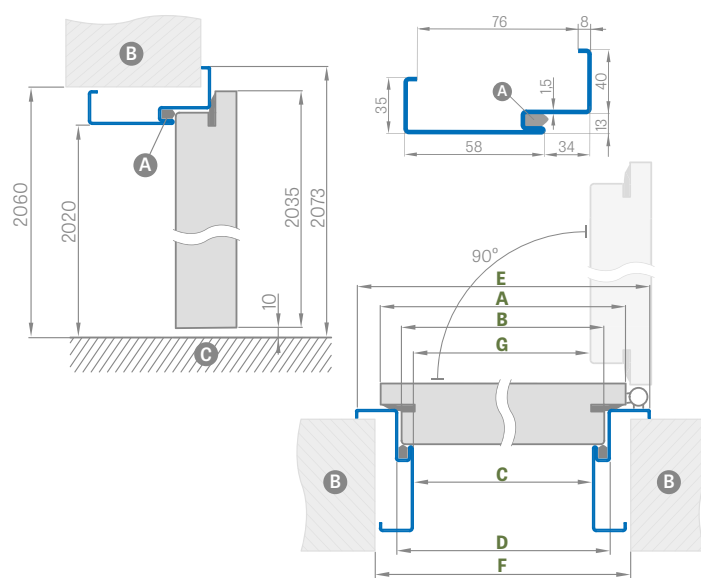

Šířka dveří	A	B	C	D	E	F	G
„80N“	804	778	761	787	867	840	754,5
„80“	848	822	805	831	911	885	798,5
„90ES“	960	934	917	943	1023	997	910
„100“¹⁾	1048	1022	1005	1031	1111	1085	998,5

OSAZENÍ ROHOVÉ ZÁRUBNĚ

- A – těsnění
- B – zeď
- C – podlaha
- D – montážní kotva
- E – hmoždinka
- F – vyplnit

PŘÍPLATKY

zárubeň rohová velká „100“	1179 Kč*/1427 Kč**
zpevnění pod zavírač dveří	355 Kč*/430 Kč**
práh nerezová ocel	945 Kč*/1143 Kč**
zkrácení křídla s ocelovou zárubní do 6 cm po 1 cm	1179 Kč*/1427 Kč**
provedení z pozinkovaného plechu	+10 %
netypová barevnice RAL na ocelové zárubni (neobsahuje intenzivní, perlové a kovové odstíny)	+10 %

RAL