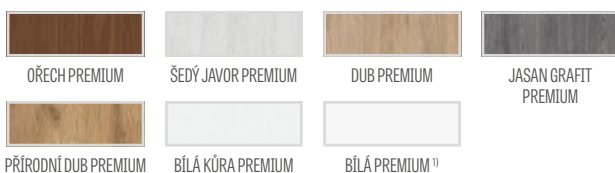

CPL

6838 Kč* / 8274 Kč**