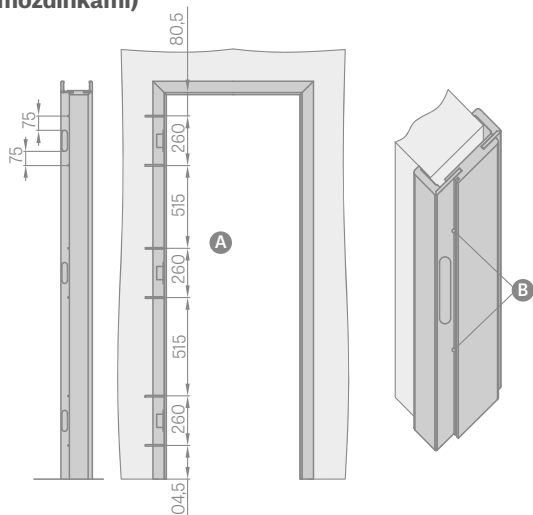

- A** Vyrvejte otvory pro kovové šrouby o délce nejméně 80 mm x Ø6 mm
- B** Při montáži rámu dveří je kromě montážní pěny na straně závěsu nutné použít montážní kotvy. Otvory pro šrouby pod těsněním vyrvejte tak, aby je instalace těsnění zakrývala