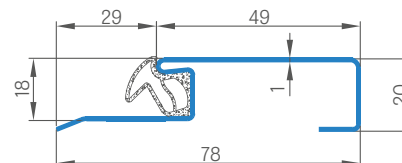

PRÁH Z NEREZOVÉHO PLECHU