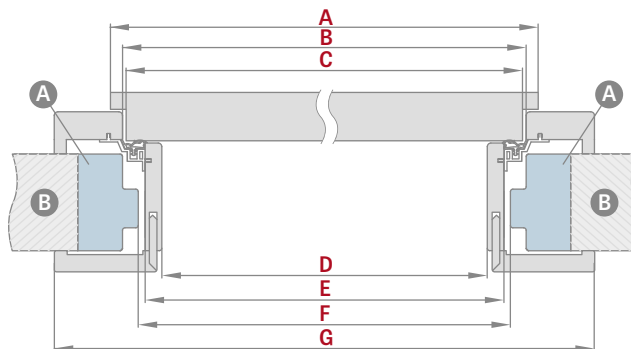

SCHÉMA OBLOŽKOVÉ ZÁRUBNĚ

Šířka dveří	A	B	C	D	E	F	G
„60“	644	624	618	564	592	598	733
„70“	744	724	718	664	692	698	833
„80“	844	824	818	764	792	798	933
„90“	944	924	918	864	892	898	1033
„100“	1044	1024	1018	964	992	998	1133