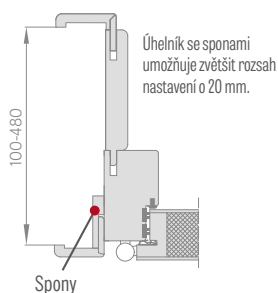

KONSTRUKCE

- speciální výplň o síle 44 mm
- celková tloušťka křídla dveří 50 mm
- rám z dřeva jehličnanu
- Protipožární a nabobtnávací protikouřové těsnění.
- vysouvací těsnění

POVRCHOVÁ ÚPRAVA

- hrana křídla je provedena technologií STANDARD (v laminátech CPL 0,2 a 0,7 je oplepená hranovací páskou ABS pouze v barvě křídla) nebo za příplatek standardní černou hranovací páskou.
- vložky (intarzie) barva: kartáčovaná ocel, černá, kartáčované zlato a DUB CPL, šířka 8 mm nebo 220 mm, zarovnané s plochou křídla po jeho obou stranách, str. 78-81
- hrana je polepená hranovací páskou ve stejné barvě jako je na ploše křídla nebo volitelně v černé hladké (v dekoru PŘÍRODNÍ DUB PŘÍČNÝ PREMIUM, černé hranovací pásy s příčnou strukturou)
- boční a horní panely jsou přilepené ke zdi (pouze při obložení s úhelníkem 8 cm) - str. 134

KOVÁNÍ

- čtyři závěsy $\varnothing 16$ nastavitelné ve třech rovinách
- lištový zámek se zástrčkou s vícebodovým zamykáním se dvěma zámky
- zavírač dveří za příplatek

ZÁRUBEŇ

- dřevěná pevná protipožární zárubeň s volitelným obložním
- protipožární těsnění
- zámkový plech s nastavením

PRŮŘEZ PROTIPOŽÁRNÍ ZÁRUBNÍ S OBLOŽENÍM ZDI A S ÚHELNÍKEM SE SPONOU