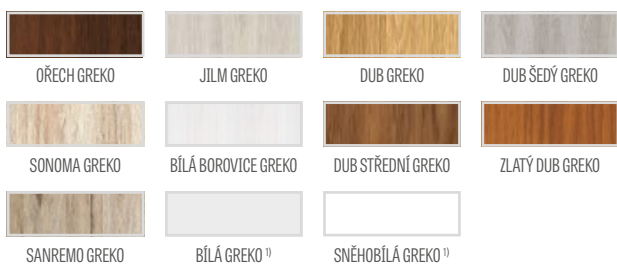

PREMIUM

5781 Kč* / 6995 Kč**