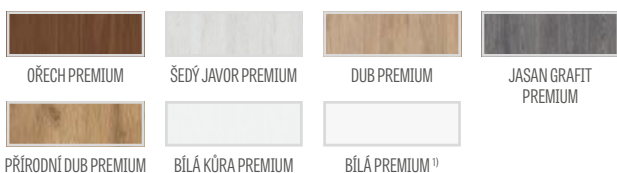

BERBERIS 6

BERBERIS 7

BERBERIS 8

BERBERIS 1, fólie JASAN GRAFIT PREMIUM s klikou TOPAS INOX

GREKO

5980 Kč* / 7236 Kč**

PREMIUM

6621 Kč* / 8011 Kč**