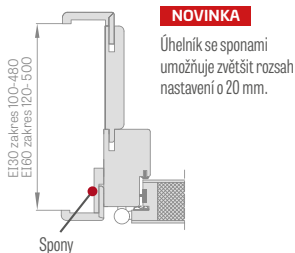

PRŮŘEZ PROTIPOŽÁRNÍ ZÁRUBNÍ S OBLOŽENÍM ZDI A S ÚHELNIKEM SE SPONOU