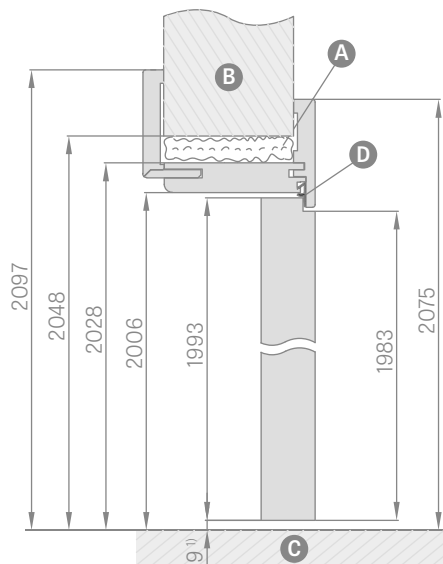

OBOUSTRANNÁ ZÁRUBEŇ

OBOUSTRANNÁ KŘÍDLA

ROZSAH NASTAVENÍ OBOUSTRANNÉ ZÁRUBNĚ

Rozsah nastavení min.-max (mm)	OBOUSTRANNÁ ZÁRUBEŇ		
	GREKO	ST CPL a PREMIUM	LAKOVANÉ
75-95			
95-115	9464 Kč*/11451 Kč**	9880 Kč*/11955 Kč**	12445 Kč*/15058 Kč**
115-135			
135-155			
155-175	9767 Kč*/11818 Kč**	10175 Kč*/12312 Kč**	12948 Kč*/15667 Kč**
175-195			
195-215			
215-235	9941 Kč*/12029 Kč**	10365 Kč*/12542 Kč**	13459 Kč*/16285 Kč**
235-255			
255-275	10140 Kč*/12269 Kč**	10556 Kč*/12773 Kč**	13953 Kč*/16883 Kč**
275-295			
295-315	10807 Kč*/13076 Kč**	11223 Kč*/13580 Kč**	14707 Kč*/17795 Kč**
315-335			
335-355	11475 Kč*/13885 Kč**	11891 Kč*/14388 Kč**	15210 Kč*/18404 Kč**

¹⁾ přípustná odchylka vyplývající z rozměrové tolerance rámu +/- 3 mm (doporučujeme před instalací zkontrolovat)

Šířka dveří	A	B	C	D	E	F	G
„60“	624	644	652	696	736	834	791
„70“	724	744	752	796	836	934	891
„80“	824	844	852	896	936	1034	991
„90“	924	944	952	996	1036	1134	1091
„100“	1024	1044	1052	1096	1136	1234	1191
„110“	1124	1144	1152	1196	1236	1334	1291

A pěna **B** zeď **C** podlaha **D** gumové těsnění

- Zárubeň pro reverzní křídla je standardně k dispozici s úhelníkem 8 cm se spojením pod úhlem 45 stupňů nebo za příplatek **1716 Kč*/ 2076 Kč**** se spojením pod úhlem 90 stupňů (není k dispozici pro rozsah 75-95 mm). **NOVINKA**
- U zárubně jsou dva tzv. skryté závěsy, které jsou při zavřeném křídle neviditelné
- Dostupné dekory ze skupiny barev: GREKO, PREMIUM, CPL a BÍLÝ TITANOVÝ lak UV
- Změna na závěsy a černý zámkový plech – **641 Kč*/ 776 Kč**** / komplet k zárubni.

- Rozšíření 120 mm pro oboustrannou dýhovanou zárubeň **1179 Kč*/ 1427 Kč**** a pro lakovanou **2115 Kč*/ 2559 Kč**** (cena zahrnuje komplet pro zárubeň o dané šíři)
- Pohyblivý úhelník s jazýčkem prodlouženým o 2 cm a standardní úhelník pro nastavitelnou zárubeň jsou k dispozici ve všech dýchách - **1179 Kč*/ 1427 Kč**** a lak **1768 Kč*/ 2139 Kč**** (cena zahrnuje komplet zárubně o dané šíři)
- Zárubeň o rozsahu nad 255 mm sestává ze dvou prvků
- Horní panely nalepené na zeď jsou za příplatek str. 134