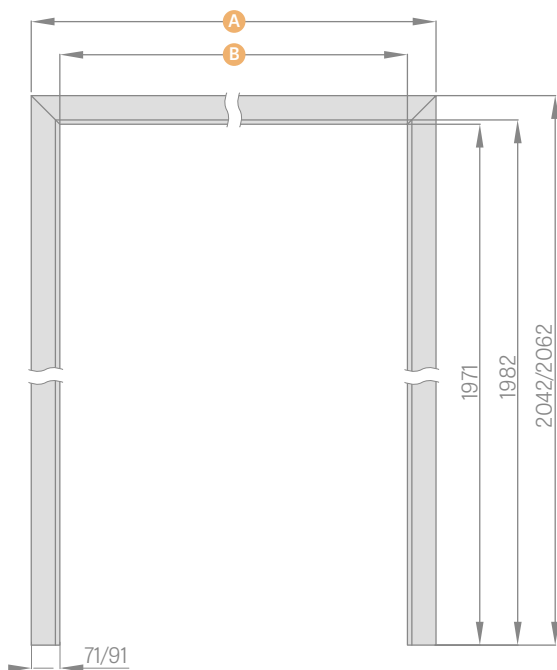

NASTAVITELNÁ ZÁRUBEŇ TYPU TUNEL

	,60"	,70"	,80"	,90"	,100"	,110"	,120"
A	746/786	846/886	946/986	1046/1086	1146/1186	1246/1286	1346/1386
B	604	704	804	904	1004	1104	1204
	,130"	,140"	,150"	,160"	,170"	,180"	,190"
A	1446/1486	1546/1586	1646/1686	1746/1786	1846/1886	1946/1986	2046/2086
B	1304	1404	1504	1604	1704	1804	1904

maskovací pás 6 cm / pás 8 cm