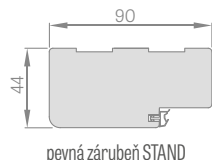

pevná zárubeň SOFT

pevná zárubeň STAND

FINISH	1638 Kč*/1982 Kč**
GREKO	1846 Kč*/2234 Kč**
ST CPL a PREMIUM	2236 Kč*/2706 Kč**
CPL 0,2	2609 Kč*/3157 Kč**
LAKOVANÉ	4524 Kč*/5474 Kč**