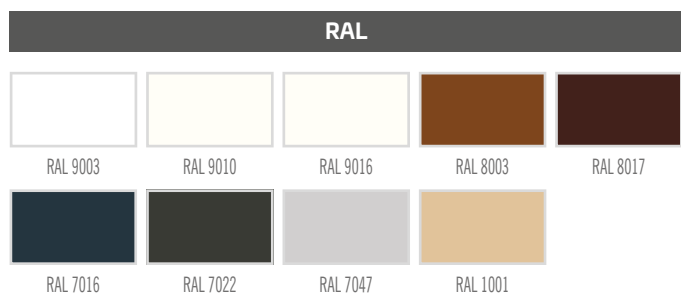

* CENA BEZ DPH, ** CENA S DPH