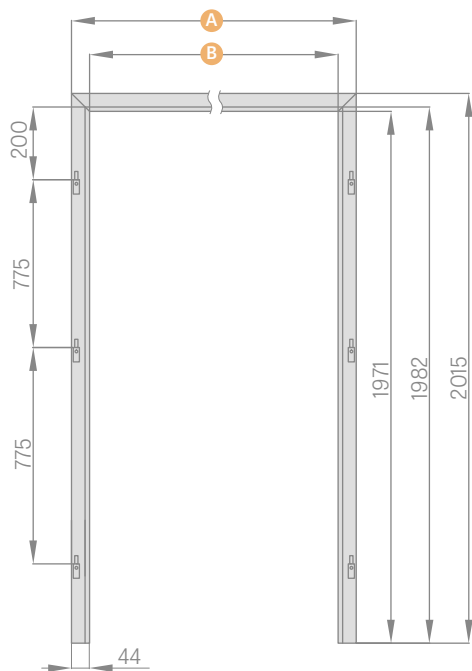

PEVNÁ ZÁRUBEŇ PRO DVOUKŘÍDLÉ DVEŘE

	,90"	,100"	,110"	,120"	,130"	,140"
A	1038	1138	1238	1338	1438	1538
B	950	1050	1150	1250	1350	1450
	,150"	,160"	,170"	,180"	,190"	
A	1638	1738	1838	1938	2038	
B	1550	1650	1750	1850	1950