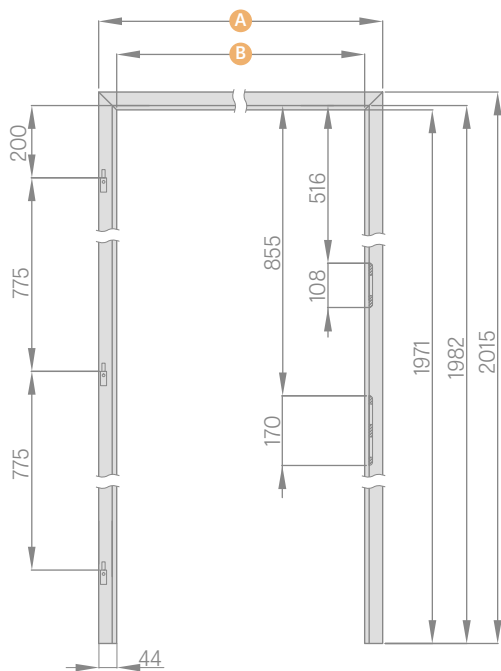

PEVNÁ ZÁRUBEŇ

	,60"	,70"	,80"	,90"	,100"	,110"
A	692	792	892	992	1092	1192
B	604	704	804	904	1004	1104