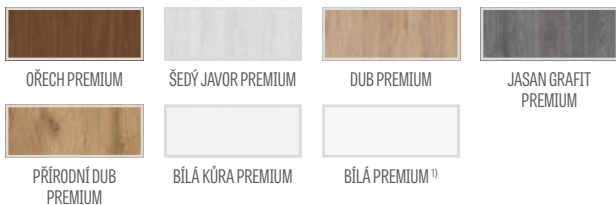

PREMIUM

13780 Kč*/ 16674 Kč**

CPL

13780 Kč*/ 16674 Kč**