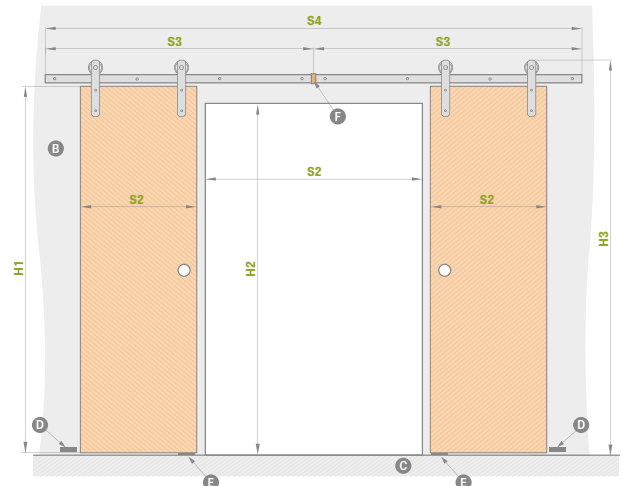

,60"	,70"	,80"	,90"	,100"
S1 šířka dveřního křídla	644	744	844	944	1044
S2 šířka otvoru ve zdi ¹⁾	574	674	774	874	974
H1 výška křídla dveří	1983	1983	1983	1983	1983
H2 výška otvoru ve zdi	1915	1915	1915	1915	1915
H3 celková výška systému	2123	2123	2123	2123	2123

	,120"	,140"	,160"	,180"	,200"
S1 šířka dveřního křídla	2 x 644	2 x 744	2 x 844	2 x 944	2 x 1044
S2 šířka otvoru ve zdi ¹⁾	1202	1402	1602	1802	2002
S3 šířka vodicí lišty	1500	1500	2000	2000	2200
S4 celková šířka vodicí lišty ²⁾	3000	3000	4000	4000	4400
H1 výška křídla dveří	1983	1983	1983	1983	1983
H2 výška otvoru ve zdi	1915	1915	1915	1915	1915
H3 celková výška systému	2123	2123	2123	2123	2123

VODICÍ LIŠTA PRO JEDNODUCHÝ SYSTÉM O DÉLCE:

- 200 cm pro dveřní křídla „60“ „70“ „80“
- 250 cm pro dveřní křídla „90“ „100“

B – zed' **C** – podlaha **D** – nárazník montovaný do stěny
E – vodicí lišta **F** – spojovník vodicích lišt ²⁾

¹⁾ křídlo v zavřené poloze se na straně překrývá o 35 cm

²⁾ vodicí lišta ve dvoukřídlovém systému sestává ze dvou vodicích lišt spojených spojovacím prvkem.