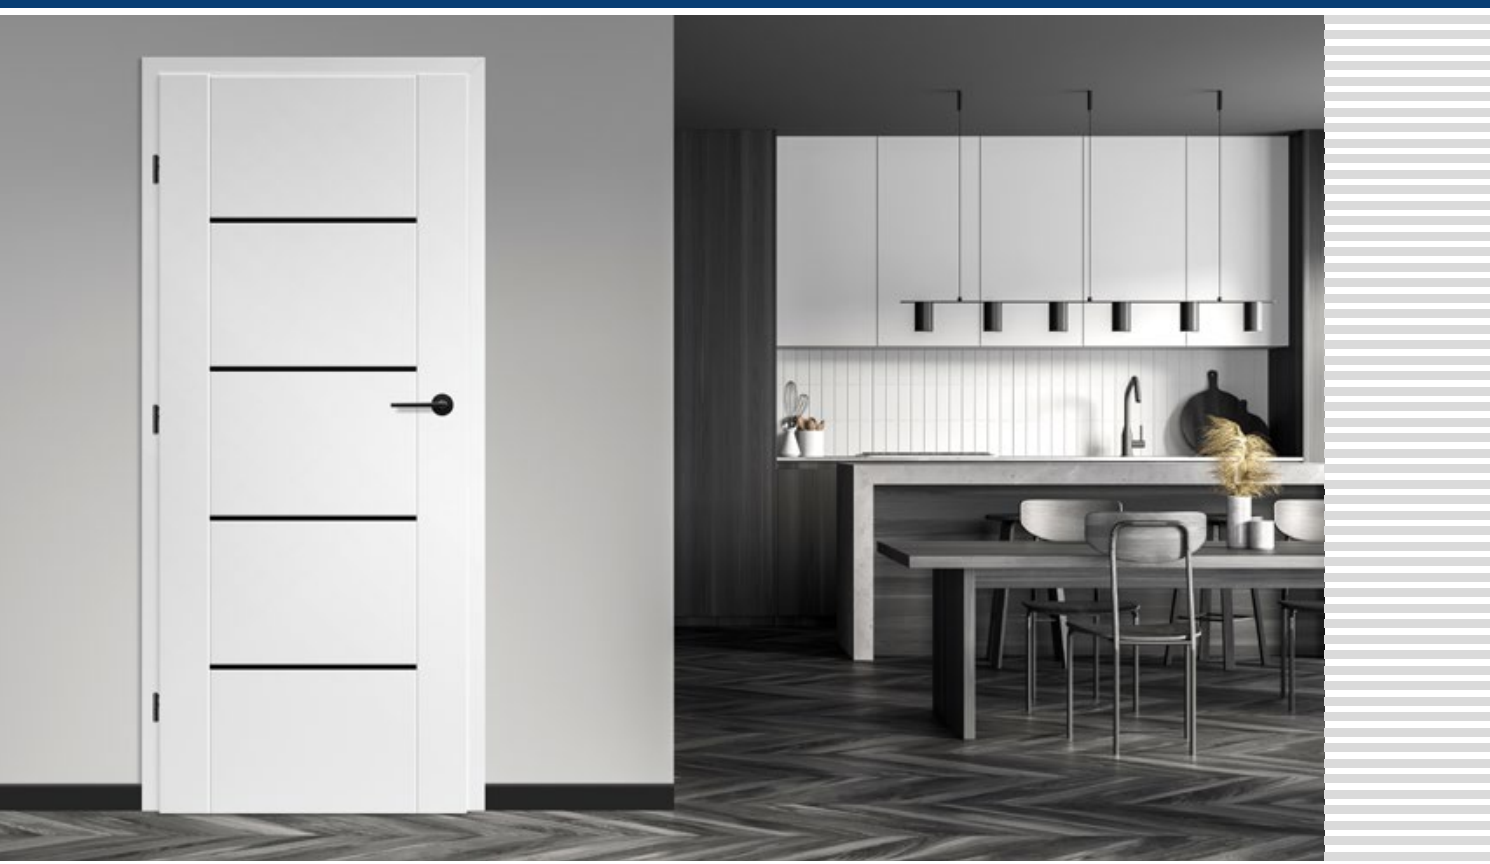

LAURENCIE

DVEŘNÍ KŘÍDLA LAKOVANÁ S POLODRÁŽKOU, BEZDRÁŽKOVÁ

LAURENCIE 1 sklo VGS černé, klika BELLA slim černá matná