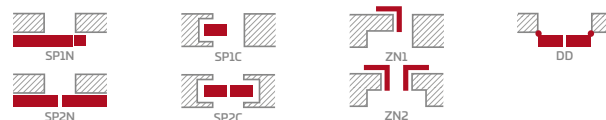

DOSTUPNÁ ŘEŠENÍ (str. 135-143)

DOSTUPNÉ ŠÍŘKY KŘÍDEL

60 70 80 90 100

PŘÍPLATKY

vrtnání průchozích otvorů pro kliky (tzv. dělené kliky) z výroby zdarma, pokud je objednáno jako komplet s křídlem. **NOVINKA**

zdarma

ventilační podříznutí	243 Kč* / 294 Kč**
objímky z plastu se vzhledem dřeva (4 ks)	182 Kč* / 220 Kč**
kovové objímky kulaté a hranaté (4 ks); povrchová úprava: kartáčovaný nikl, patina, bílá a černá	945 Kč* / 1143 Kč**
ventilační mřížka (pouze pro křídla o šířích: 80, 90, 100)	243 Kč* / 294 Kč**
polodrážkové a bezdrážkové křídlo „100“	477 Kč* / 577 Kč**
Lepené sklo VSG 221, mléčné nebo černé NOVINKA bezpečnostní sklo, oboustranně hladké, cena za 1 tabuli skla	425 Kč* / 514 Kč**
kovové kryty na závěsy v polodrážkovém křídle (barva: kartáčovaný nikl, patina, leštěný chrom, leštěná mosaz, bílá a černá); cena za komplet pro 1 závěs	113 Kč* / 137 Kč**
vysouvací těsnění ²⁾	1057 Kč* / 1279 Kč**
změna na magnetický zámek v černé barvě pro bezdrážkové křídla	243 Kč* / 294 Kč**
magnetický nárazník ²⁾ NOVINKA (dostupný v šesti barvách str. 132)	1057 Kč* / 1279 Kč**

* CENA NETTO, ** CENA BRUTTO, */** Cena se týká křídla a nezahrnuje kliky a zárubně

¹⁾ hladká bílá fólie, která napodobuje lakovaný povrch

²⁾ použití nárazníku vylučuje použití vysouvacího těsnění a naopak.

³⁾ speciální povrch AntiFinger **NOVINKA** snižuje stupeň znečištění a stop po otiscích prstů