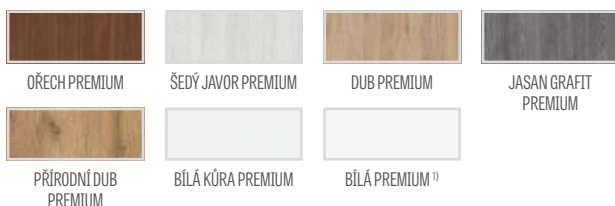

PREMIUM

5781 Kč* / 6995 Kč**

CPL

5781 Kč* / 6995 Kč**