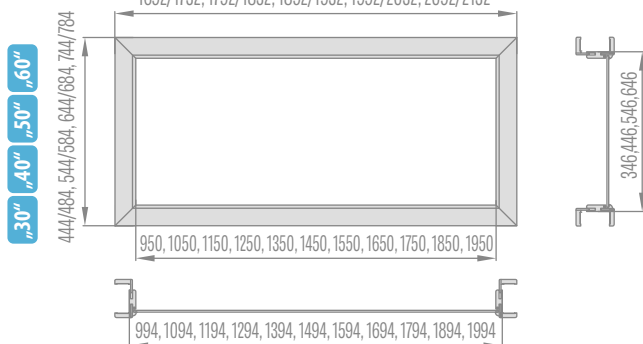

Horní světlíky v nastavitelné zárubni
pro jednokřídlé dveře
maskovací pás 6 cm / pás 8 cm

„60“ „70“ „80“ „90“ „100“

746/786, 846/886, 946/986, 1046/1086, 1146/1186

Horní světlíky nastavitelné zárubně pro dvoukřídlé dveře pás 6 cm / pás 8 cm

„90“ „100“ „110“ „120“ „130“ „140“ „150“ „160“ „170“ „180“ „190“

1092/1132, 1192/1232, 1292/1332, 1392/1432, 1492/1532, 1592/1632, 1692/1732, 1792/1832, 1892/1932, 1992/2032, 2092/2132