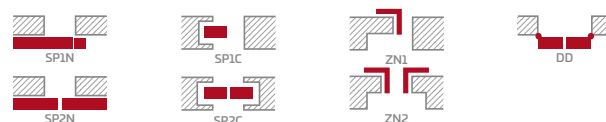

DOSTUPNÁ ŘEŠENÍ (str. 135-143)

DOSTUPNÉ ŠÍŘKY KŘÍDEL

60 70 80 90 100

PŘÍPLATKY

vrtání průchozích otvorů pro kliky (tzv. dělené kliky) z výroby zdarma, pokud je objednáno jako komplet s křídlem. **NOVINKA**

zdarma

ventilační podříznutí	243 Kč* / 294 Kč**
objímky z plastu se vzhledem dřeva (4 ks)	182 Kč* / 220 Kč**
kovové objímky kulaté a hranaté (4 ks); povrchová úprava: kartáčovaný nikel, patina, bílá a černá	945 Kč* / 1143 Kč**
ventilační mřížka (pouze pro křídla o šířkách: 80, 90, 100)	243 Kč* / 294 Kč**
polodrážkové a bezdrážkové křídlo „100“	477 Kč* / 577 Kč**
lepené sklo VSG 221 mléčné nebo černé NOVINKA bezpečnostní sklo, z obou stran hladké; cena za 1 kus skleněné tabule	295 Kč* / 357 Kč**
kovové kryty pro závěsy v polodrážkovém dveřním křídle (barva: kartáčovaný nikel, patina, leštěný chrom, leštěná mosaz, bílá a černá); cena za komplet pro 1 závěs	113 Kč* / 137 Kč**
vysouvací těsnění ²⁾	1057 Kč* / 1279 Kč**
změna na magnetický zámek v černé barvě pro bezdrážkové křídla	243 Kč* / 294 Kč**
magnetický nárazník ²⁾ NOVINKA (dostupný v šesti barvách str. 132)	1057 Kč* / 1279 Kč**

* CENA NETTO, ** CENA BRUTTO, */** Cena se týká křídla a nezahrnuje kliky a zárubně

¹⁾ hladká bílá fólie, která napodobuje lakovaný povrch

²⁾ použití nárazníku vylučuje použití vysouvacího těsnění a naopak.

³⁾ speciální povrch AntiFinger **NOVINKA** snižuje stupeň znečištění a stop po otiscích prstů