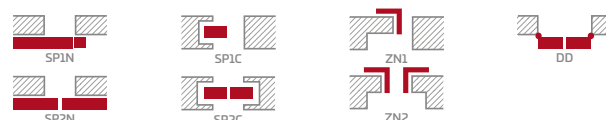

DOSTUPNÁ ŘEŠENÍ (str. 135-143)

DOSTUPNÉ ŠÍŘKY KŘÍDEL

60 70 80 90 100

PŘÍPLATKY

vrtání průchozích otvorů pro kliky (tzv. dělené kliky) z výroby zdarma, pokud je objednáno jako komplet s křídlem. **NOVINKA**

zdarma

ventilační podříznutí	243 Kč* / 294 Kč**
objímky z plastu se vzhledem dřeva (4 ks)	182 Kč* / 220 Kč**
kovové objímky kulaté a hranaté (4 ks); povrchová úprava: kartáčovaný nikel, patina, bílá a černá	945 Kč* / 1143 Kč**
ventilační mřížka (pouze pro křídla o šířích: 80, 90, 100)	243 Kč* / 294 Kč**
polodrážkové a bezdrážkové křídlo „100“	477 Kč* / 577 Kč**

lepené sklo VSG 221 mléčné nebo černé **NOVINKA** bezpečnostní sklo, oboustranně hladké

HYACINT 1	1881 Kč* / 2276 Kč**
HYACINT 2	1300 Kč* / 1573 Kč**
HYACINT 3	1647 Kč* / 1993 Kč**
HYACINT 4	676 Kč* / 818 Kč**
HYACINT 5	1300 Kč* / 1573 Kč**
HYACINT 6	2184 Kč* / 2643 Kč**
HYACINT 7	676 Kč* / 818 Kč**

kovové kryty pro závěsy v polodrážkovém dveřním křídle (barva: kartáčovaný nikel, patina, leštěný chrom, leštěná mosaz, bílá a černá); cena za komplet pro 1 závěs

113 Kč* / 137 Kč**

vysouvací těsnění ²⁾

1057 Kč* / 1279 Kč**

změna na magnetický zámek v černé barvě pro bezdrážkové křídla

243 Kč* / 294 Kč**

magnetický nárazník ²⁾ **NOVINKA** (dostupný v šesti barvách str. 132)

1057 Kč* / 1279 Kč**

* CENA NETTO, ** CENA BRUTTO, */** Cena se týká křídla a nezahrnuje kliky a zárubni

¹⁾ hladká bílá fólie, která napodobuje lakovaný povrch

²⁾ použití nárazníku vylučuje použití vysouvacího těsnění a naopak.

³⁾ speciální povrch AntiFinger **NOVINKA** snižuje stupeň znečištění a stop po otiscích prstů