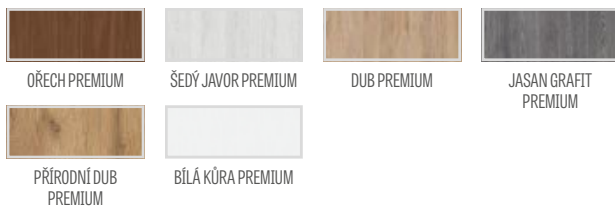

PREMIUM

5980 Kč* / 7236 Kč**

ventilační podříznutí	243 Kč* / 294 Kč**
objímky z plastu se vzhledem dřeva (4 ks)	182 Kč* / 220 Kč**
kovové objímky kulaté a hranaté (4 ks); povrchová úprava: kartáčovaný nikl, patina, bílá a černá	945 Kč* / 1143 Kč**
ventilační mřížka (pouze pro křídla o šířkách: 80, 90, 100)	243 Kč* / 294 Kč**
polodrážkové a bezdrážkové křídlo „100“	477 Kč* / 577 Kč**
lepené sklo VSG 221 mléčné nebo černé NOVINKA bezpečnostní sklo, z obou stran hladké; cena za komplet k dveřnímu křídlu	1179 Kč* / 1427 Kč**
kovové kryty na závěsy v polodrážkovém křídle (barva: kartáčovaný nikl, patina, leštěný chrom, leštěná mosaz, bílá a černá); cena za komplet pro 1 závěs	113 Kč* / 137 Kč**
vysouvací těsnění ¹⁾	1057 Kč* / 1279 Kč**
změna na magnetický zámek v černé barvě pro bezdrážková křídla	243 Kč* / 294 Kč**
magnetický nárazník ¹⁾ NOVINKA (dostupný v šesti barvách str. 132)	1057 Kč* / 1279 Kč**

¹⁾ použití nárazníku vylučuje použití vysouvacího těsnění a naopak.

* CENA NETTO, ** CENA BRUTTO, */** Cena se týká křídla a nezahrnuje kliky a zárubeň