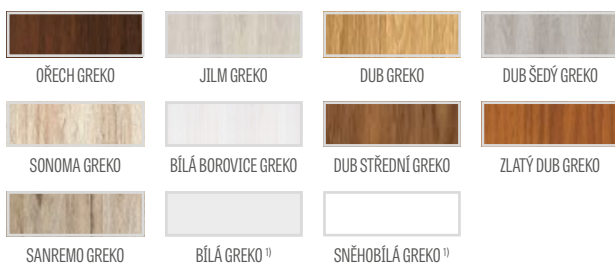

PREMIUM

5781 Kč* / 6995 Kč**