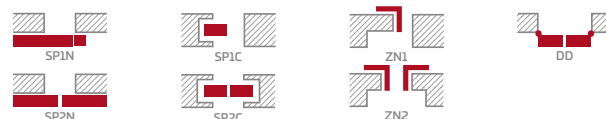

DOSTUPNÁ ŘEŠENÍ (str. 135-143)

DOSTUPNÉ ŠÍŘKY KŘÍDEL

60 70 80 90 100

PŘÍPLATKY

vrtní průchozí otvorů pro kliky (tzv. dělené kliky) z výroby zdarma, pokud je objednáno jako komplet s křídlem. **NOVINKA**

zdarma

ventilační podříznutí	243 Kč* / 294 Kč**
objímky z plastu se vzhledem dřeva (4 ks)	182 Kč* / 220 Kč**
kovové objímky kulaté a hranaté (4 ks); povrchová úprava: kartáčovaný nikel, patina, bílá a černá	945 Kč* / 1143 Kč**
ventilační mřížka (pouze pro křídla o šířkách: 80, 90, 100)	243 Kč* / 294 Kč**
polodrážkové a bezdrážkové křídlo „100“	477 Kč* / 577 Kč**
lepené sklo VSG 221 mléčné nebo černé NOVINKA bezpečnostní sklo, z obou stran hladké; cena za 1 kus skleněné tabule	503 Kč* / 609 Kč**
kovové kryty na závěsy v polodrážkovém křídle (barva: kartáčovaný nikel, patina, leštěný chrom, leštěná mosaz, bílá a černá); cena za komplet pro 1 závěs	113 Kč* / 137 Kč**
vysouvací těsnění ²⁾	1057 Kč* / 1279 Kč**
změna na magnetický zámek v černé barvě pro bezdrážková křídla	243 Kč* / 294 Kč**
magnetický nárazník ²⁾ NOVINKA (dostupný v šesti barvách str. 132)	1057 Kč* / 1279 Kč**