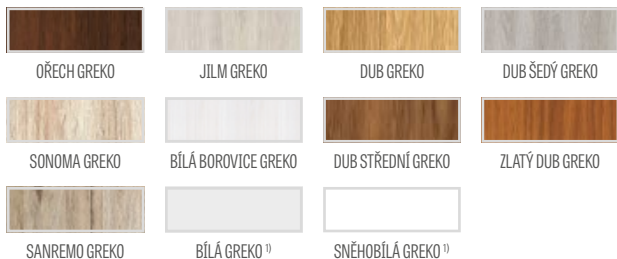

Model KAMELIE 1, dřeva JASAN GRAFIT PREMIUM, klika CUBE kartáčovaný matný chrom

GREKO

5131 Kč* / 6209 Kč**

PREMIUM

5781 Kč* / 6995 Kč**

CPL

5781 Kč* / 6995 Kč**

Rám MDF pro fólie GREKO a CPL s povrchovou úpravou AntiFinger **NOVINKA**