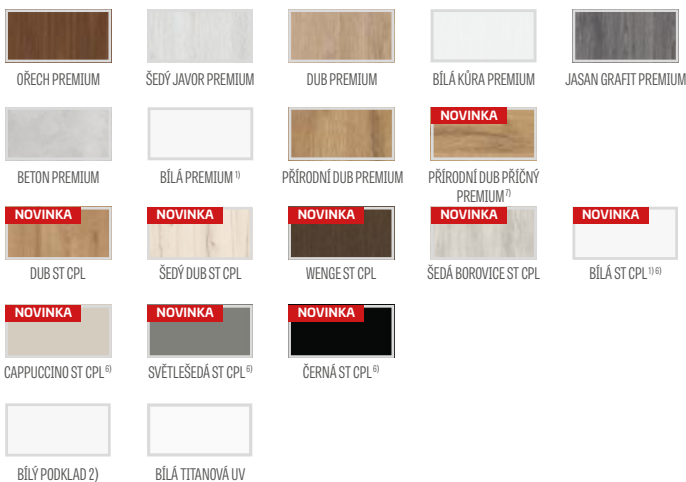

HLINÍKOVÁ SKRYTÁ ZÁRUBEŇ

7367 Kč* / 8914 Kč**

KONSTRUKCE

- polodrážkové nebo bezdrážkové křídlo
- dřevěný rám obložený dvěma deskami HDF
- stabilizační "voštinová" výplň nebo plná výplň za příplatek

POVRCHOVÁ ÚPRAVA

- deska HDF potažená fólií PREMIUM, lakem UV nebo fólií určenou k lakování nebo tapetování
- hrana křídla vyrobená s polodrážkovou nebo jako bezdrážková

KOVÁNÍ

- vždy dva skryté závěsy zapuštěné v zárubni (třetí závěs volitelně za příplatek)
- magnetický zámek v polodrážkovém a bezdrážkovém dveřním křídle na klíč, s patentovou vložkou, ekonomický nebo s blokádou

PŘÍPLATKY

zárubeň v bílé nebo v černé barvě³⁾ NOVINKA	1300 Kč*/1573 Kč**
lakované křídlo BÍLÝ TITAN UV	2669 Kč*/ 3229 Kč**
výplnění kompaktní deskou	1101 Kč*/1332 Kč**
přídavný dolní trámek (možnost zkrácení podle vlastní potřeby max. o 8 cm)	243 Kč*/ 294 Kč**
kulaté a hranaté kovové objímky (4 ks) povrchová úprava: kartáčovaný nikl, patina, bílá a černá	945 Kč*/ 1143 Kč**
objímky z plastu se vzhledem dřeva (4 ks)	182 Kč*/ 220 Kč**
ventilační podříznutí nebo ventilační mřížka	243 Kč*/ 294 Kč**
třetí závěs NOVINKA	1300 Kč*/1573 Kč**
záměna v křídle s magnetickým zámkem v černé barvě	243 Kč*/ 294 Kč**
Změna na závěsy a černý zámkový plech – pro dva závěsy nebo – pro tři závěsy	260 Kč*/ 315 Kč** 390 Kč*/ 472 Kč**
křídlo „100“	477 Kč*/ 577 Kč**
vysouvací těsnění⁴⁾	1057 Kč*/1279 Kč**
magnetický nárazník⁴⁾ NOVINKA (dostupný v šesti barvách str. 132)	1057 Kč*/1279 Kč**

DOSTUPNÉ ŠÍRKY KŘÍDEL

60 70⁵⁾ 80⁵⁾ 90 100

¹⁾ hladká bílá fólie, která napodobuje lakovaný povrch

²⁾ používána k tapetování a k natírání

³⁾ ve standardu je zárubeň v barvě hliníku

⁴⁾ použití nárazníku vylučuje použití vysouvacího těsnění a naopak

⁵⁾ křídla BÍLÝ PODKLAD a aluminiová zárubeň v šířce „70“ a „80“ je dostupná v krátkém termínu dodávky, detaily u prodejce

⁶⁾ speciální povrch **AntiFinger** **NOVINKA** snižuje stupeň znečištění a stop po otiscích prstů

⁷⁾ dostupný od 01.04.2022

* CENA BEZ DPH, ** CENA S DPH