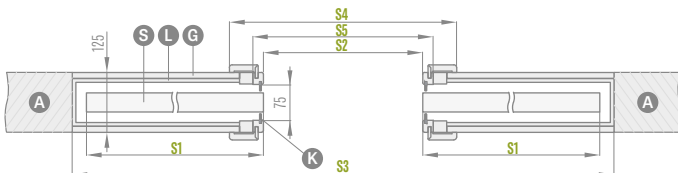

Používá se pouze s deskovými křídly se zasklívacím rámem. Systém obsahuje šedé protiprachové kartáče.