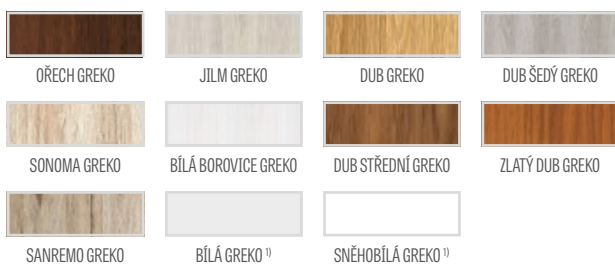

GREKO

4368 Kč* / 5285 Kč**

PREMIUM

5547 Kč* / 6712 Kč**