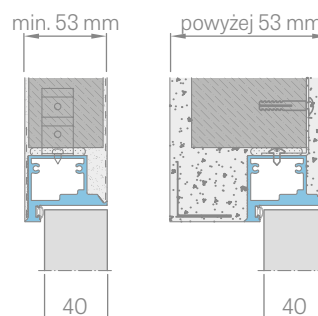

Výška křídla dveří	Výška stavebního otvoru	Vnější výška zárubně	Výška světlosti průchodu
Hd [mm]	Ho [mm]	Hz [mm]	Hp [mm]
1973	2022	2015	1973

OBLOŽENÍ SÁDROKARTONOVÁ DESKA

PRŮŘEZ HLINÍKOVOU ZÁRUBNÍ

OBLOŽENÍ VE STĚNĚ