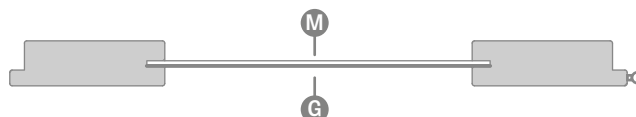

G strana hladká; **M** strana matová s dekorací