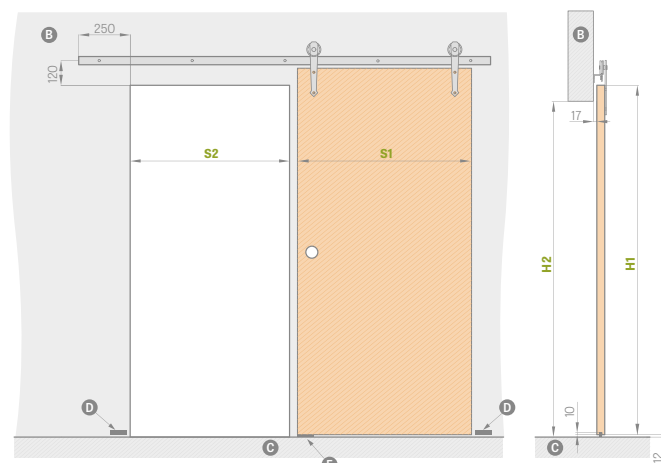

„60“	„70“	„80“	„90“	„100“
S1	644	744	844	944	1044
S2	574	674	774	874	974
H1	2150	2150	2150	2150	2150
H2	2082	2082	2082	2082	2082

B – zeď C – podlaha D – nárazník montovaný do stěny E – vodící lišta