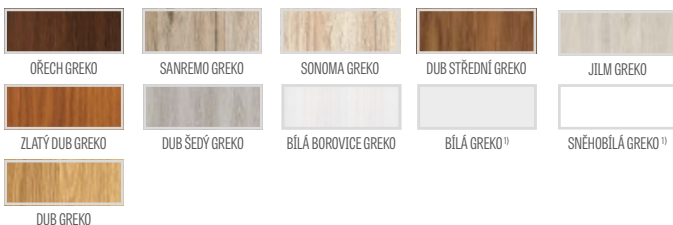

GREKO

FINISH

CPL