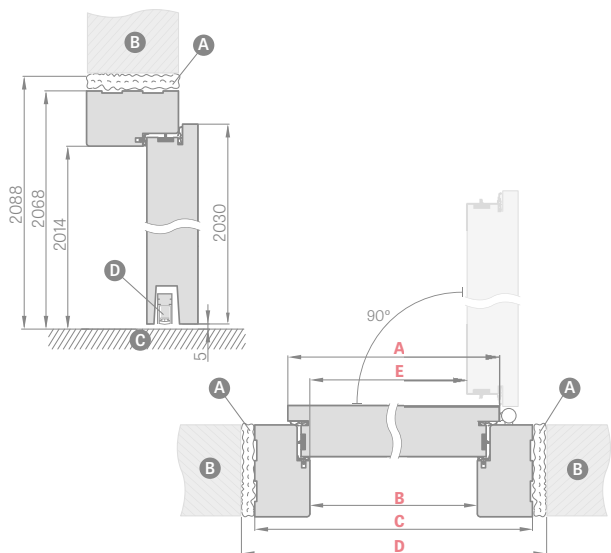

LEDA EI 30, EI 60

JEDNOKŘÍDLÉ

PEVNÁ DŘEVĚNÁ ZÁRUBEŇ

Šířka dveří	A	B	C	D	E
„80“	860	817	925	955	805
„90E“	960	917	1025	1055	905
„100“	1060	1017	1125	1155	1005
„110“	1160	1117	1225	1255	1105

- A** ohnivzdorná montážní pěna
- B** zeď
- C** podlaha
- D** vysouvací těsnění