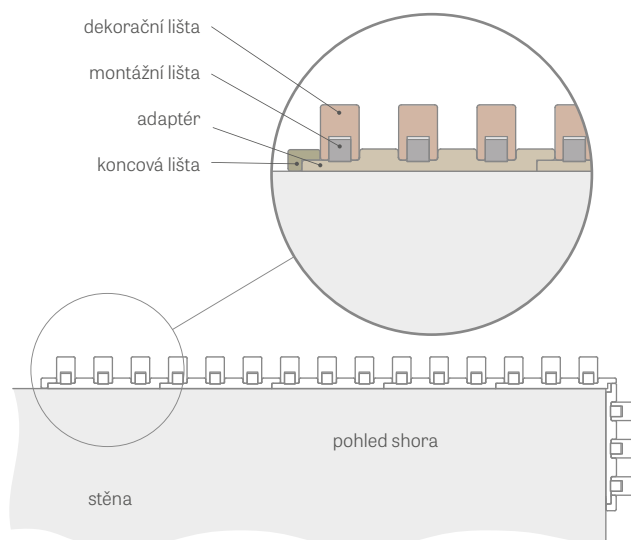

DEKORAČNÍ LIŠTA

MONTÁŽNÍ LIŠTA

KONCOVÁ LIŠTA

DEKORAČNÍ LIŠTA

ADAPTÉR

— DÝHA

instruktační film o montáži
varianta s adaptérem:
<https://youtu.be/p317u3cWMMg>

instruktační film o montáži
varianta bez adaptéru:
<https://youtu.be/jFa5afWWFOM>

	ST CPL a PREMIUM (cena za kus)
adaptér, délka 2750 mm	754 Kč*/912 Kč**
dekorační lišta (s montážní lištou) délka 2750 mm	468 Kč*/566 Kč**
koncová lišta, délka 2750 mm	182 Kč*/220 Kč**

Jednotlivé prvky systému dekoračních lišt jsou v komerční délce 2750 mm, avšak každý výrobek má z výroby délku 2800 mm a dodává se v této délce, kde 25 mm na straně je okraj pro volné řezání před instalací, i jako rezerva v případě poškození při přepravě.

Nástěnné lišty je možné také namontovat přímo na zeď bez adaptéru pouze s montážní lištou, na kterou je připevněna dekorační lišta.

Dekorační lištu (včetně montážní lišty) lze zakoupit pouze v násobcích tří kusů, např. 3 ks, 6 ks, 9 ks atd.

adaptér – počet kusů v balení 1 kus

koncová lišta – počet kusů v balení 1 kus

dekorační lišta + montážní lišta – počet kusů v balení - 3 soupravy + 3 ks

PREMIUM

CPL

PODLAHOVÉ LIŠTY

PODLAHOVÁ LIŠTA

- délka 2,40 mb
- s fólií cena za ks 364 Kč*/ 440 Kč**
- lakovaná cena za ks 737 Kč*/ 892 Kč**

- Podlahová lišta je vyrobena z desky MDF desky odolné proti vlhkosti. Dostupná: lak BÍLÝ TITANOVÝ UV, fólie GREKO, ST CPL, PREMIUM a v podkladové fólii pro barevný lak.
- Způsob montáže - lepení na stěnu

1) hladká bílá fólie, která napodobuje lakovaný povrch

2) speciální povrch **AntiFinger NOVINKA** snižuje stupeň znečištění a stop po otiscích prstů

* CENA NETTO, ** CENA BRUTTO, */** Cena se týká křídla a nezahrnuje kliky a zárubeň