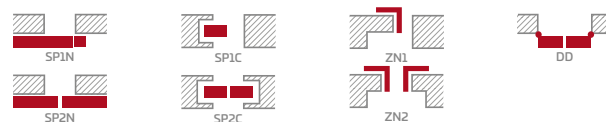

DOSTUPNÁ ŘEŠENÍ (str. 135-143)

DOSTUPNÉ ŠÍŘKY KŘÍDEL

60 70 80 90 100

PŘÍPLATKY

vrtní průchozích otvorů pro kliky (tzv. dělené kliky) z výroby zdarma, pokud je objednáno jako komplet s křídlem. **NOVINKA**

zdarma

ventilační podříznutí	243 Kč*/ 294 Kč**
objímky z plastu se vzhledem dřeva (4 ks)	182 Kč*/ 220 Kč**
kovové objímky kulaté a hranaté (4 ks); povrchová úprava: kartáčovaný nikl, patina, bílá a černá	945 Kč*/ 1143 Kč**
ventilační mřížka (pouze pro křídla o šířích: 80, 90, 100)	243 Kč*/ 294 Kč**
polodrážkové a bezdrážkové křídlo „100“	477 Kč*/ 577 Kč**
Lepené sklo VSG 221, mléčné nebo černé NOVINKA bezpečnostní sklo, oboustranně hladké, cena za 1 tabuli skla	225 Kč*/ 272 Kč**
kovové kryty na závěsy v polodrážkovém křídle (barva: kartáčovaný nikl, patina, leštěný chrom, leštěná mosaz, bílá a černá); cena za komplet pro 1 závěs	113 Kč*/ 137 Kč**
vysouvací těsnění ²⁾	1057 Kč*/ 1279 Kč**
změna na magnetický zámek v černé barvě pro bezdrážkové křídla	243 Kč*/ 294 Kč**
magnetický nárazník ²⁾ NOVINKA (dostupný v šesti barvách str. 132)	1057 Kč*/ 1279 Kč**