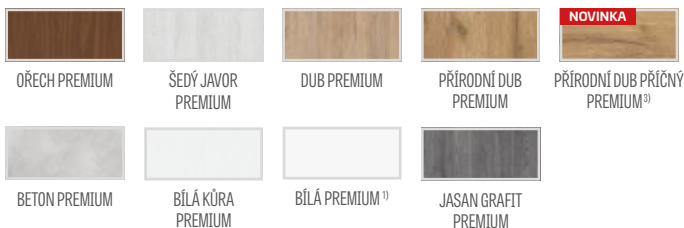

UNO PREMIUM, fólie PŘÍRODNÍ PŘÍČNÝ DUB PREMIUM, klika CUBE

UNO PREMIUM, zárubeň ČERNÁ ST CPL, klika CUBE

UNO PREMIUM fólie BÍLÁ PREMIUM, klika BELLA černá matná

PREMIUM

3285 Kč* / 3975 Kč**

DOSTUPNÉ ŠÍŘKY KŘÍDEL