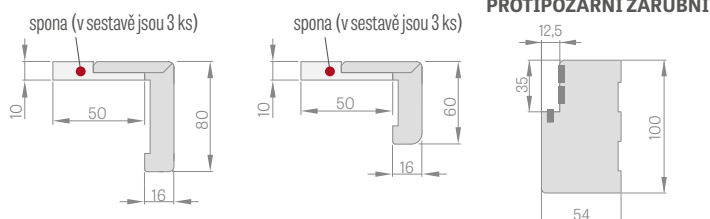

ÚHELNÍK 6 cm a 8 cm se sponami

* CENA BEZ DPH, ** CENA S DPH

PRŮŘEZ PEVNOU PROTIPOŽÁRNÍ ZÁRUBNÍ