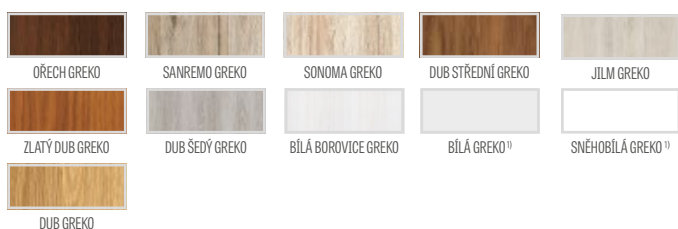

GREKO

FINISH

POVRCHOVÁ ÚPRAVA SVĚTLÝ AKÁT