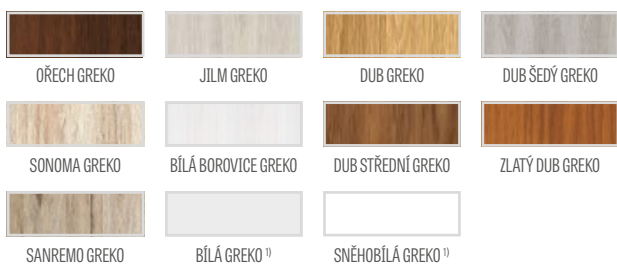

BERBERIS 6

BERBERIS 7

BERBERIS 8

BERBERIS 1, fólie JASAN GRAFIT PREMIUM s klikou TOPAS INOX

GREKO

5980 Kč* / 7236 Kč**

PREMIUM

6621 Kč* / 8011 Kč**