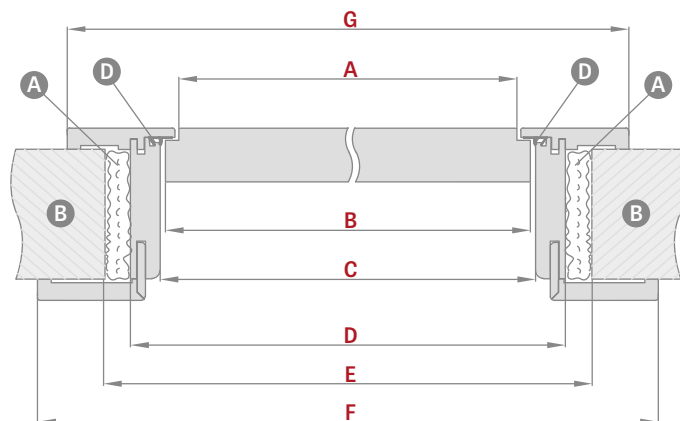

OBOUSTRANNÁ ZÁRUBEŇ

OBOUSTRANNÁ KŘÍDLA

ROZSAH NASTAVENÍ OBOUSTRANNÉ ZÁRUBNĚ

Rozsah nastavení min.-max (mm)	OBOUSTRANNÁ ZÁRUBEŇ		
	GREKO	ST CPL a PREMIUM	LAKOVANÉ
75-95			
95-115	9464 Kč*/11451 Kč**	9880 Kč*/11955 Kč**	12445 Kč*/15058 Kč**
115-135			
135-155			
155-175	9767 Kč*/11818 Kč**	10175 Kč*/12312 Kč**	12948 Kč*/15667 Kč**
175-195			
195-215			
215-235	9941 Kč*/12029 Kč**	10365 Kč*/12542 Kč**	13459 Kč*/16285 Kč**
235-255			
255-275	10140 Kč*/12269 Kč**	10556 Kč*/12773 Kč**	13953 Kč*/16883 Kč**
275-295			
295-315	10807 Kč*/13076 Kč**	11223 Kč*/13580 Kč**	14707 Kč*/17795 Kč**
315-335			
335-355	11475 Kč*/13885 Kč**	11891 Kč*/14388 Kč**	15210 Kč*/18404 Kč**

¹⁾ přípustná odchylka vyplývající z rozměrové tolerance rámu +/- 3 mm (doporučujeme před instalací zkontrolovat)

Šířka dveří	A	B	C	D	E	F	G
„60“	624	644	652	696	736	834	791
„70“	724	744	752	796	836	934	891
„80“	824	844	852	896	936	1034	991
„90“	924	944	952	996	1036	1134	1091
„100“	1024	1044	1052	1096	1136	1234	1191
„110“	1124	1144	1152	1196	1236	1334	1291

A pěna **B** zeď **C** podlaha **D** gumové těsnění

- Zárubeň pro reverzní křídla je standardně k dispozici s úhelníkem 8 cm se spojením pod úhlem 45 stupňů nebo za příplatek **1716 Kč*/ 2076 Kč**** se spojením pod úhlem 90 stupňů (není k dispozici pro rozsah 75-95 mm). **NOVINKA**
- U zárubně jsou dva tzv. skryté závěsy, které jsou při zavřeném křídle neviditelné
- Dostupné dekory ze skupiny barev: GREKO, PREMIUM, CPL a BÍLÝ TITANOVÝ lak UV
- Změna na závěsy a černý zámkový plech – **641 Kč*/ 776 Kč**** / komplet k zárubni.

- Rozšíření 120 mm pro oboustrannou dýhovanou zárubeň **1179 Kč*/ 1427 Kč**** a pro lakovanou **2115 Kč*/ 2559 Kč**** (cena zahrnuje komplet pro zárubeň o dané šíři)
- Pohyblivý úhelník s jazýčkem prodlouženým o 2 cm a standardní úhelník pro nastavitelnou zárubeň jsou k dispozici ve všech dýchách - **1179 Kč*/ 1427 Kč**** a lak **1768 Kč*/ 2139 Kč**** (cena zahrnuje komplet zárubně o dané šíři)
- Zárubeň o rozsahu nad 255 mm sestává ze dvou prvků
- Horní panely nalepené na zeď jsou za příplatek str. 134