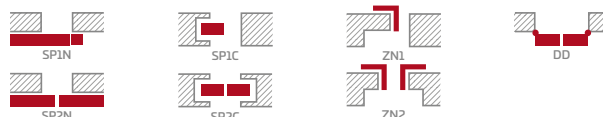

DOSTUPNÁ ŘEŠENÍ (str. 135-143)

DOSTUPNÉ ŠÍŘKY KŘÍDEL

60 70 80 90 100

PŘÍPLATKY

vrtání průchozích otvorů pro kliky (tzv. dělené kliky) z výroby zdarma, pokud je objednáno jako komplet s křídlem. **NOVINKA**

zdarma

ventilační podříznutí	243 Kč* / 294 Kč**
objímky z plastu se vzhledem dřeva (4 ks)	182 Kč* / 220 Kč**
kovové objímky kulaté a hranaté (4 ks); povrchová úprava: kartáčovaný nikl, patina, bílá a černá	945 Kč* / 1143 Kč**
ventilační mřížka (pouze pro křídla o šířích: 80, 90, 100)	243 Kč* / 294 Kč**
polodrážkové a bezdrážkové křídlo „100“	477 Kč* / 577 Kč**
Lepené sklo VSG 221, mléčné nebo černé NOVINKA bezpečnostní sklo, oboustranně hladké, cena za 1 tabuli skla	104 Kč* / 126 Kč**
kovové kryty na závěsy v polodrážkovém křídle (barva: kartáčovaný nikl, patina, leštěný chrom, leštěná mosaz, bílá a černá); cena za komplet pro 1 závěs	113 Kč* / 137 Kč**
vysovací těsnění ²⁾	1057 Kč* / 1279 Kč**
změna na magnetický zámek v černé barvě pro bezdrážkové křídla	243 Kč* / 294 Kč**
magnetický nárazník ²⁾ NOVINKA (dostupný v šesti barvách str. 132)	1057 Kč* / 1279 Kč**

¹⁾ hladká bílá fólie, která napodobuje lakovaný povrch

²⁾ použití nárazníku vylučuje použití vysouvacího těsnění a naopak.

³⁾ speciální povrch AntiFinger **NOVINKA** snižuje stupeň znečištění a stop po otiscích prstů

* CENA NETTO, ** CENA BRUTTO, */** Cena se týká křídla a nezahrnuje kliky a zárubni