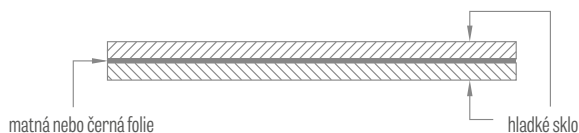

LEPENÉ SKLO VSG 221, 331, 441 MLÉČNÉ A ČERNÉ do rámových dveří STILE a do deskových dveří