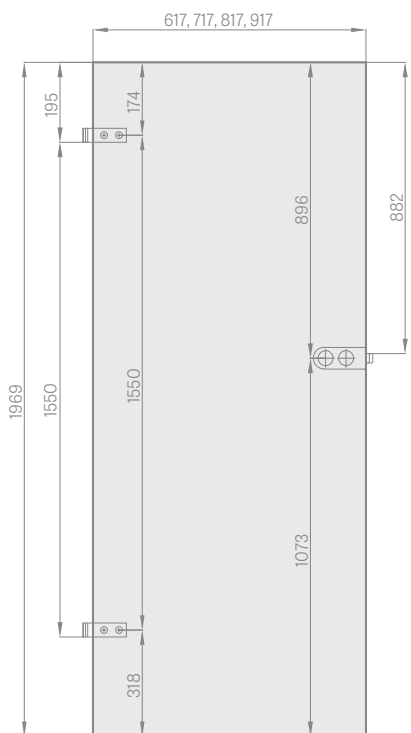

SKLENĚNÁ TABULE GRAF