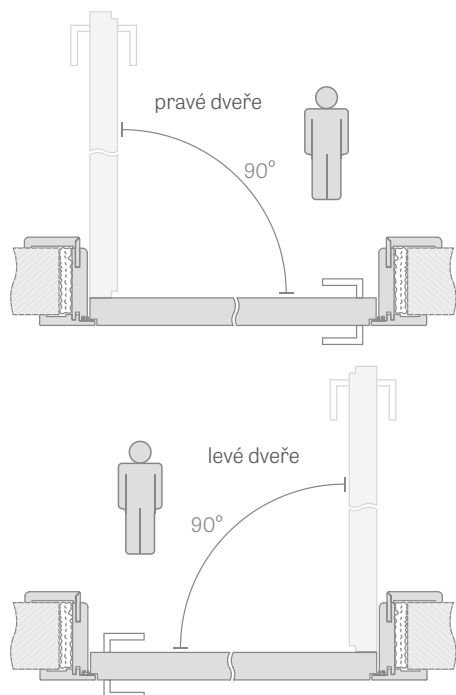

OBOUSTRANNÁ ZÁRUBEŇ

OBOUSTRANNÁ KŘÍDLA

ROZSAH NASTAVENÍ OBOUSTRANNÉ ZÁRUBNĚ

Rozsah nastavení min.-max (mm)	OBOUSTRANNÁ ZÁRUBEŇ		
	GREKO	ST CPL a PREMIUM	LAKOVANÉ
75-95			
95-115	9464 Kč*/11451 Kč**	9880 Kč*/11955 Kč**	12445 Kč*/15058 Kč**
115-135			
135-155			
155-175	9767 Kč*/11818 Kč**	10175 Kč*/12312 Kč**	12948 Kč*/15667 Kč**
175-195			
195-215			
215-235	9941 Kč*/12029 Kč**	10365 Kč*/12542 Kč**	13459 Kč*/16285 Kč**
235-255			
255-275	10140 Kč*/12269 Kč**	10556 Kč*/12773 Kč**	13953 Kč*/16883 Kč**
275-295			
295-315	10807 Kč*/13076 Kč**	11223 Kč*/13580 Kč**	14707 Kč*/17795 Kč**
315-335			
335-355	11475 Kč*/13885 Kč**	11891 Kč*/14388 Kč**	15210 Kč*/18404 Kč**

¹⁾ přípustná odchylka vyplývající z rozměrové tolerance rámu +/- 3 mm (doporučujeme před instalací zkontrolovat)

Šířka dveří	A	B	C	D	E	F	G
„60“	624	644	652	696	736	834	791
„70“	724	744	752	796	836	934	891
„80“	824	844	852	896	936	1034	991
„90“	924	944	952	996	1036	1134	1091
„100“	1024	1044	1052	1096	1136	1234	1191
„110“	1124	1144	1152	1196	1236	1334	1291

A pěna **B** zeď **C** podlaha **D** gumové těsnění

- Zárubeň pro reverzní křídla je standardně k dispozici s úhelníkem 8 cm se spojením pod úhlem 45 stupňů nebo za příplatek **1716 Kč*/ 2076 Kč**** se spojením pod úhlem 90 stupňů (není k dispozici pro rozsah 75-95 mm). **NOVINKA**
- U zárubně jsou dva tzv. skryté závěsy, které jsou při zavřeném křídle neviditelné
- Dostupné dekory ze skupiny barev: GREKO, PREMIUM, CPL a BÍLÝ TITANOVÝ lak UV
- Změna na závěsy a černý zámkový plech – **641 Kč*/ 776 Kč**** / komplet k zárubni.

- Rozšíření 120 mm pro oboustrannou dýhovanou zárubeň **1179 Kč*/ 1427 Kč**** a pro lakovanou **2115 Kč*/ 2559 Kč**** (cena zahrnuje komplet pro zárubeň o dané šíři)
- Pohyblivý úhelník s jazýčkem prodlouženým o 2 cm a standardní úhelník pro nastavitelnou zárubeň jsou k dispozici ve všech dýchách - **1179 Kč*/ 1427 Kč**** a lak **1768 Kč*/ 2139 Kč**** (cena zahrnuje komplet zárubně o dané šíři)
- Zárubeň o rozsahu nad 255 mm sestává ze dvou prvků
- Horní panely nalepené na zeď jsou za příplatek str. 134