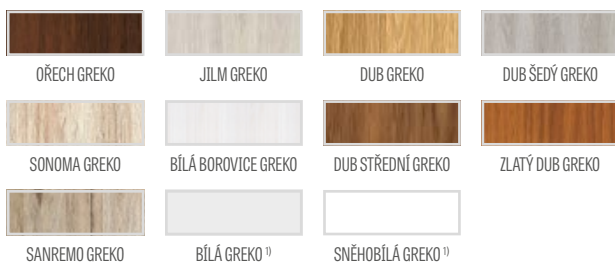

STANDARDNÍ ZASKLENÍ „AWERS“

ZASKLENÍ „REVERS“ NA OBJEDNÁVKU

G strana hladká; **M** strana matová s dekorací

GREKO

PREMIUM

CPL

Rám MDF pro fólie GREKO a CPL s povrchovou úpravou AntiFinger **NOVINKA**

Rám z lepeného dřeva pro fólie PREMIUM a CPL bez povrchové úpravy AntiFinger