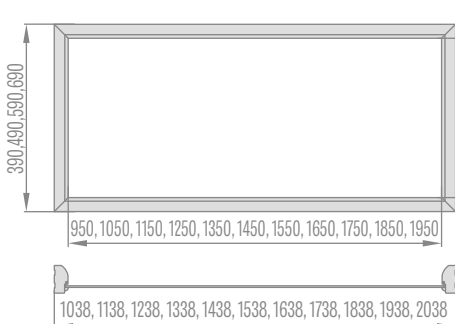

Horní světlíky pevné zárubně
jednokřídlých dveří

„60“ „70“ „80“ „90“ „100“

692,792,892,992,1092

Horní světlíky pevné zárubně dvoukřídlých dveří

„90“ „100“ „110“ „120“ „130“ „140“ „150“ „160“ „170“ „180“ „190“