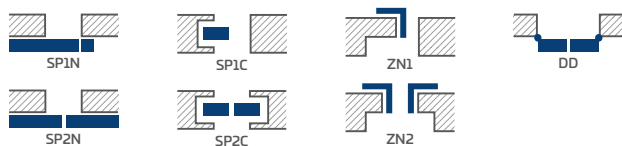

6821 Kč* / 8253 Kč**

BÍLÁ TITANOVÁ UV

DOSTUPNÁ ŘEŠENÍ (str. 135-143)

DOSTUPNÉ ŠÍŘKY KŘÍDEL

60 70 80 90 100

KONSTRUKCE

- polodrážkové, reverzní nebo bezdrážkové křídlo
- vnitřní dřevěný rám (boční, horní a spodní tvoří deska MDF), je pokrytý dvěma deskami HDF.
- stabilizační "voštinová" výplň nebo plná výplň za příplatek
- volitelně, za příplatek, horní panely pro rozšíření zárubní - str. 134