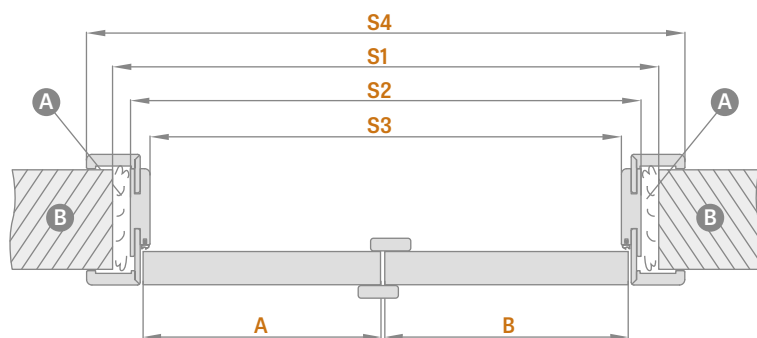

DVEŘE DVOUKŘÍDLÉ

BEZDRÁŽKOVÉ

DVOUKŘÍDLÉ BEZDRÁŽKOVÉ DVEŘE S NASTAVITELNOU ZÁRUBNÍ