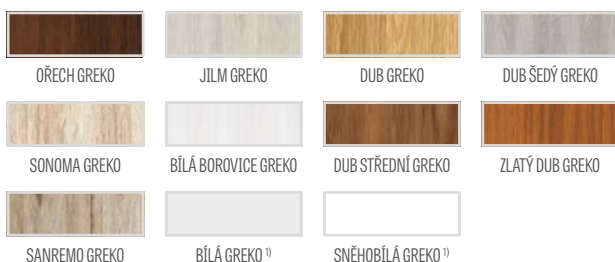

GREKO

6197 Kč* / 7498 Kč**

PREMIUM

6838 Kč* / 8274 Kč**