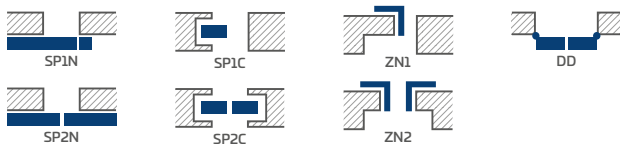

SYLENA 7
6821 Kč* / 8253 Kč**

SYLENA 8
6821 Kč* / 8253 Kč**

SYLENA 7 klíka CUBE matná černá

LAKOVANÉ

CENA OD 6465 Kč* / 7823 Kč**

BÍLÁ TITANOVÁ UV

DOSTUPNÁ ŘEŠENÍ (str. 135-143)

DOSTUPNÉ ŠÍŘKY KŘÍDEL