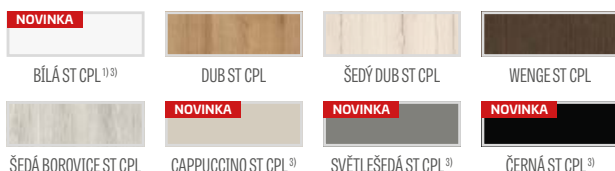

7375 Kč* / 8924 Kč**

Rám MDF pro fólie GREKO a CPL s povrchovou úpravou AntiFinger **NOVINKA**

Rám z lepeného dřeva pro fólie PREMIUM a CPL bez povrchové úpravy AntiFinger

¹⁾ hladká bílá fólie, která napodobuje lakovaný povrch