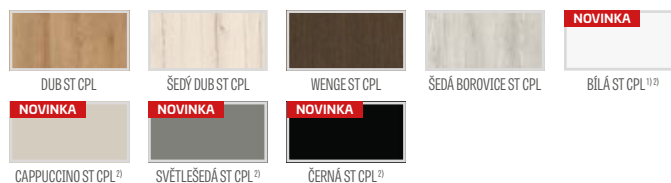

CPL

PODLAHOVÉ LIŠTY

PODLAHOVÁ LIŠTA

- délka 2,40 mb
- s fólií cena za ks 364 Kč*/ 440 Kč**
- lakovaná cena za ks 737 Kč*/ 892 Kč**

- Podlahová lišta je vyrobena z desky MDF desky odolné proti vlhkosti. Dostupná: lak BÍLÝ TITANOVÝ UV, fólie GREKO, ST CPL, PREMIUM a v podkladové fólii pro barevný lak.
- Způsob montáže - lepení na stěnu