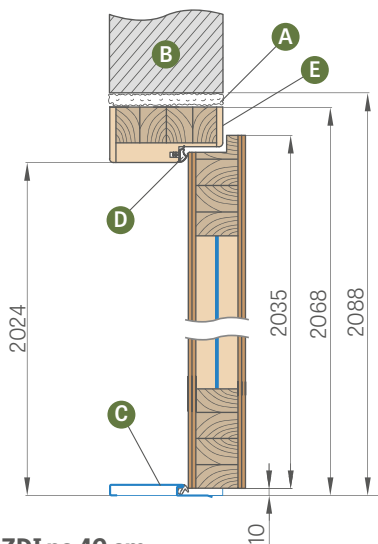

PEVNÁ ZÁRUBEŇ

FORTECA

SCHÉMA PEVNÉ ZÁRUBNĚ FORTECA RC3

OBLOŽENÍ ZDI po 40 cm

(neobsahuje úhelník se sponami, který je za příplatek)