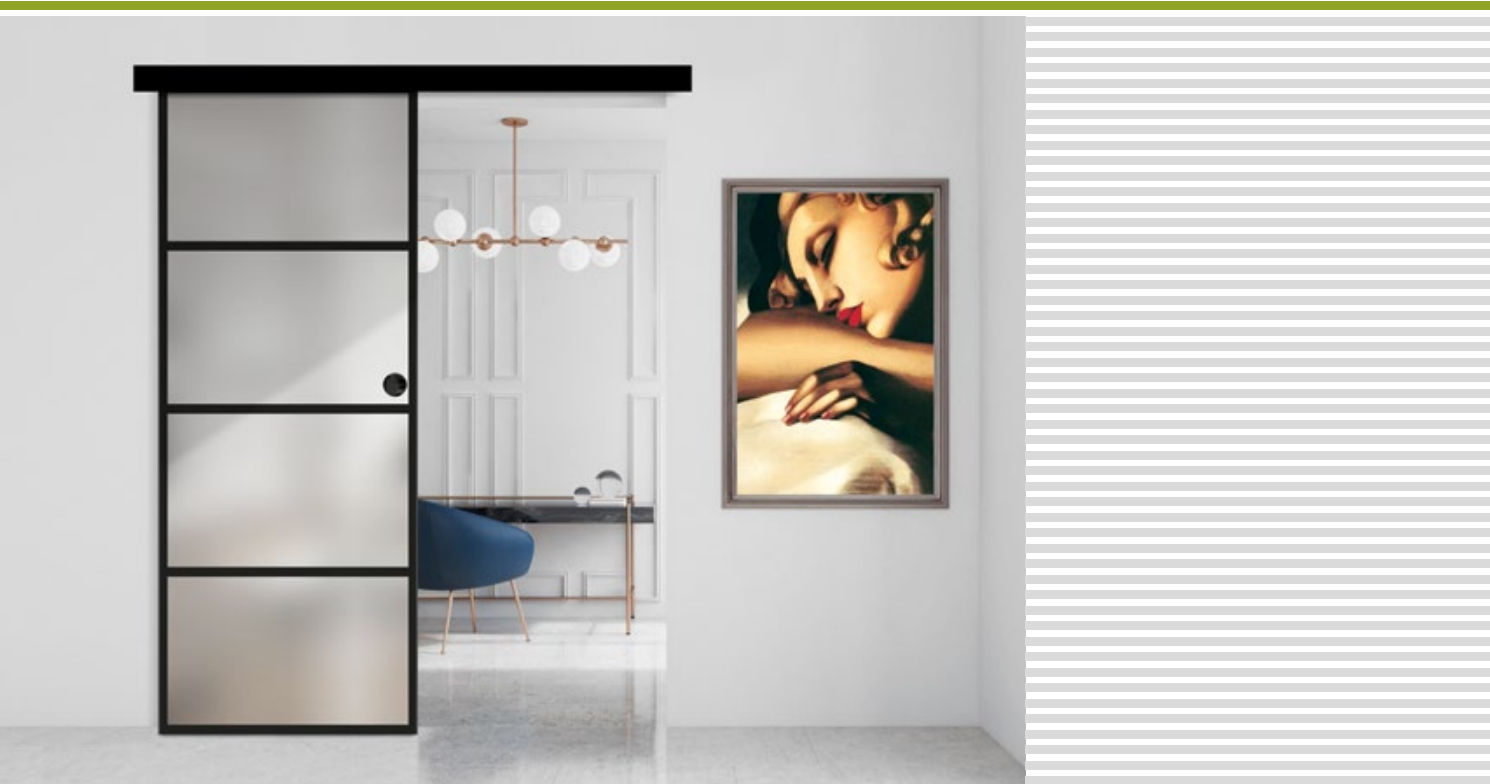

POSUVNÝ NÁSTĚNNÝ SYSTÉM

SKLENĚNÝCH DVEŘÍ GRAF

SYSTÉM GRAF 38

Posuvný systém pro skleněné dveře s mřížkou z eloxovaného hliníku ve stříbrné barvě nebo natřené práškovou černou matnou barvou.

Tento systém je kompletní a je možné ho použít na upravený otvor, když není k dispozici tunel. V systému jsou dostupné všechny skleněné tabule GRAF, str. 58-59 a najdete je na webových stránkách www.erkado.pl a v panelu B2B.

Kompletní systém obsahuje: posuvný SYSTÉM GRAF + skleněná tabule SYSTEM GRAF + úchyt + samozavírač jednostranně

Posuvný systém SKLENĚNÝCH DVEŘÍ

- stříbrná anoda (aluminium)
- matná černá

5876 Kč*/ 7110 Kč**
7479 Kč*/ 9050 Kč**

skleněná tabule:

SYSTÉM GRAF 8

6110 Kč*/ 7393 Kč**

SYSTÉM GRAF 9

5642 Kč*/ 6827 Kč**

SYSTÉM GRAF 1, 6, 11, 17, 22, 26, 32, 35, 36, 38

7289 Kč*/ 8820 Kč**

oboustranný kulatý úchyt, nerezová ocel

1881 Kč*/ 2276 Kč**

oboustranný kulatý úchyt, nerezová ocel černý mat

2418 Kč*/ 2926 Kč**

příplatek na skleněnou tabuli „90“

945 Kč*/ 1143 Kč**

samozavírač

711 Kč*/ 860 Kč**