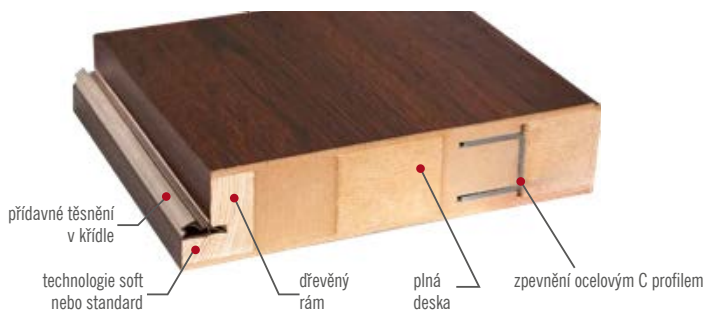

PRŮŘEZ KŘÍDLEM HERSE 32 dB