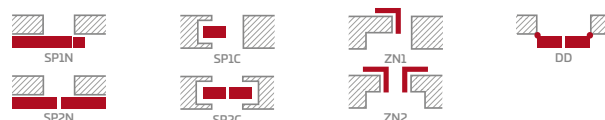

DOSTUPNÁ ŘEŠENÍ³⁾ (str. 135-143)

DOSTUPNÉ ŠÍŘKY KŘÍDEL

60 70 80 90 100

PŘÍPLATKY

vrtání průchozích otvorů pro kliky (tzv. dělené kliky) z výroby zdarma, pokud je objednáno jako komplet s křídlem. **NOVINKA**

zdarma

ventilační podříznutí	243 Kč*/ 294 Kč**
objímky z plastu se vzhledem dřeva (4 ks)²⁾	182 Kč*/ 220 Kč**
kovové objímky kulaté a hranaté 2 (4 ks); povrchová úprava: kartáčovaný nikel, patina, bílé a černé	945 Kč*/ 1143 Kč**
ventilační mřížka²⁾ (pouze pro křídla o šířích: 80, 90, 100)	243 Kč*/ 294 Kč**
polodrážkové a bezdrážkové křídlo „100“	477 Kč*/ 577 Kč**
lepené sklo VSG 221 mléčné nebo černé bezpečnostní sklo, oboustranně hladké	
FREZIE 1.....	711 Kč*/ 860 Kč**
FREZIE 3.....	2938 Kč*/ 3555 Kč**
FREZIE 5.....	355 Kč*/ 430 Kč**

kovové kryty pro závěsy v polodrážkovém dveřním křídle (barva: kartáčovaný nikel, patina, leštěný chrom, leštěná mosaz, bílá a černá); cena za komplet pro 1 závěs

113 Kč*/ 137 Kč**

vysouvací těsnění⁴⁾ (není u FREZIE 8) 1057 Kč*/ 1279 Kč**

změna na magnetický zámek v černé barvě pro bezdrážková křídla 243 Kč*/ 294 Kč**

magnetický nárazník⁴⁾ **NOVINKA** 1057 Kč*/ 1279 Kč** (dostupný v šesti barvách str. 132)

* CENA NETTO, ** CENA BRUTTO, */** Cena se týká křídla a nezahrnuje kliky a zárubeň