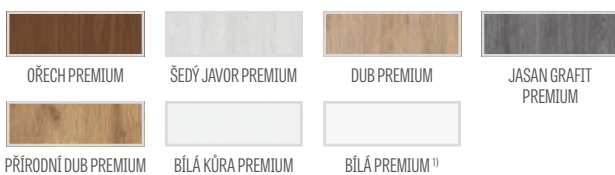

CPL

5547 Kč* / 6712 Kč**