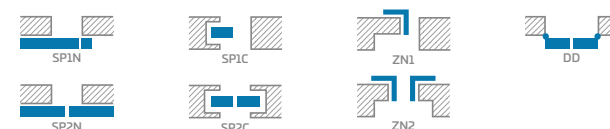

DOSTUPNÉ ŠÍŘKY KŘÍDEL

RÁM SKLA

DOSTUPNÁ ŘEŠENÍ (str. 135-143)