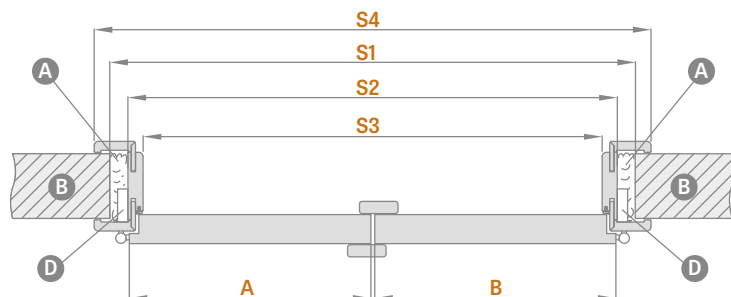

DVEŘE DVOUKŘÍDLÉ

POLODRÁŽKOVÉ

DVOUKŘÍDLÉ DVEŘE S POLODRÁŽKOU S NASTAVITELNOU ZÁRUBNÍ

A – pěna B – zeď C – podlaha D – sedlo závěsu

nastavitelná zárubeň	DVEŘE DVOUKŘÍDLÉ											
	,90"	,100"	,110"	,120"	,130"	,140"	,150"	,160"	,170"	,180"	,190"	
A+B	Šířka dveřního křídla	988	1088	1188	1288	1388	1488	1588	1688	1788	1888	1988
S1	šířka otvoru ve zdi	1034	1134	1234	1334	1434	1534	1634	1734	1834	1934	2034
S2	Vnější šířka zárubně	994	1094	1194	1294	1394	1494	1594	1694	1794	1894	1994
S3	šířka světlosti zárubně	950	1050	1150	1250	1350	1450	1550	1650	1750	1850	1950
S4	Šířka zakrytí zárubně maskovací pás 6 cm / pás 8 cm	1092 / 1132	1192 / 1232	1292 / 1332	1392 / 1432	1492 / 1532	1592 / 1632	1692 / 1732	1792 / 1832	1892 / 1932	1992 / 2032	2092 / 2132
H1	Výška křídla dveří	1983	1983	1983	1983	1983	1983	1983	1983	1983	1983	1983
H2	Výška otvoru ve zdi	2013	2013	2013	2013	2013	2013	2013	2013	2013	2013	2013
H3	Vnější výška zárubně	1993	1993	1993	1993	1993	1993	1993	1993	1993	1993	1993
H4	výška světlosti zárubně	1971	1971	1971	1971	1971	1971	1971	1971	1971	1971	1971
H5	Výška zakrytí zárubně maskovací pás 6 cm / pás 8 cm	2042 / 2062	2042 / 2062	2042 / 2062	2042 / 2062	2042 / 2062	2042 / 2062	2042 / 2062	2042 / 2062	2042 / 2062	2042 / 2062	2042 / 2062