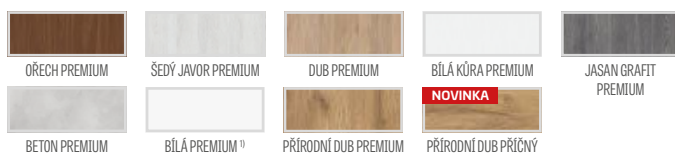

FINISH

POVRCHOVÁ ÚPRAVA SVĚTLÝ AKÁT

GREKO

CPL

PREMIUM

* CENA NETTO, ** CENA BRUTTO, */** Cena se týká křídla a nezahrnuje kliky a zárubně

PŘÍPLATKY

reverzní křídlo (nedostupné v CPL 0,2 a 0,7)	2357 KC* / 2852 KC**
výplň plnou deskou (v ceně je zahrnut standardně používaný třetí závěs křídla)	1101 KC* / 1332 KC**
zpevnění pod zavírač dveří	243 KC* / 294 KC**
zavírač dveří v barvách: stříbrná, černá, bílá, bronzová	2357 KC* / 2852 KC**
přídavný dolní trámeč (možnost zkrácení podle vlastní potřeby max. o 8 cm)	243 KC* / 294 KC**
ventilační podříznutí nebo ventilační mřížka	243 KC* / 294 KC**
kovové objímky kulaté a hranaté (4 ks); povrchová úprava: kartáčovaný nikel, patina, bílá a černá	945 KC* / 1143 KC**
plastové objímky	182 KC* / 220 KC**
polodrážkové a bezdrážkové křídlo „100“	477 KC* / 577 KC**
polodrážkové a bezdrážkové křídlo „110“ (v ceně je zahrnut standardně používaný třetí závěs křídla)	945 KC* / 1143 KC**
lepené sklo VSG 221 mléčné sklo	
ALTAMURA 2	2184 KC* / 2643 KC**
ALTAMURA 3	1534 KC* / 1856 KC**
ALTAMURA 4	589 KC* / 713 KC**
ALTAMURA 5, 7	711 KC* / 860 KC**
ALTAMURA 6, 8	355 KC* / 430 KC**
vysouvací těsnění ³⁾	1057 KC* / 1279 KC**
kovové kryty pro závěsy v polodrážkovém dveřním křídle (barva: kartáčovaný nikel, patina, leštěný chrom, leštěná mosaz, bílá a černá)	113 KC* / 137 KC** cena za komplet na 1 závěs
v modelu ALTAMURA 1 je dostupné dveřní okénko z nerezové oceli: leštěný chrom nebo kartáčovaný satén a černá matová; sklo mléčné decormat, čiré sklo, průměr okénka: vnitřní 235 mm vnější 350 mm)	4117 KC* / 4982 KC** 6465 KC* / 7823 KC** (černá matová)
panel z nerezové oceli (oboustranně montovaný - pouze u polodrážkových křídla STANDARD) výška: 300 mm	
- dolní Altamura 1, 3, 4, 6, 8	2704 KC* / 3272 KC**
- středový Altamura 1, 4	2704 KC* / 3272 KC**
- dolní s ventilací Altamura 1, 3, 4, 6, 8	2938 KC* / 3555 KC**
černá povrchová úprava hran dveřního křídla	589 KC* / 713 KC**
změna na magnetický zámek v černé barvě u bezdrážkových a reverzních křídla	243 KC* / 294 KC**
magnetický nárazník ³⁾ NOVINKA (dostupný v šesti barvách str. 132)	1057 KC* / 1279 KC**
v modelu ALTAMURA 1 intarzie LUX; verze k výběru str. 80-81	2141 KC* / 2591 KC** 3207 KC* / 3880 KC** (intarzie LUX 315)