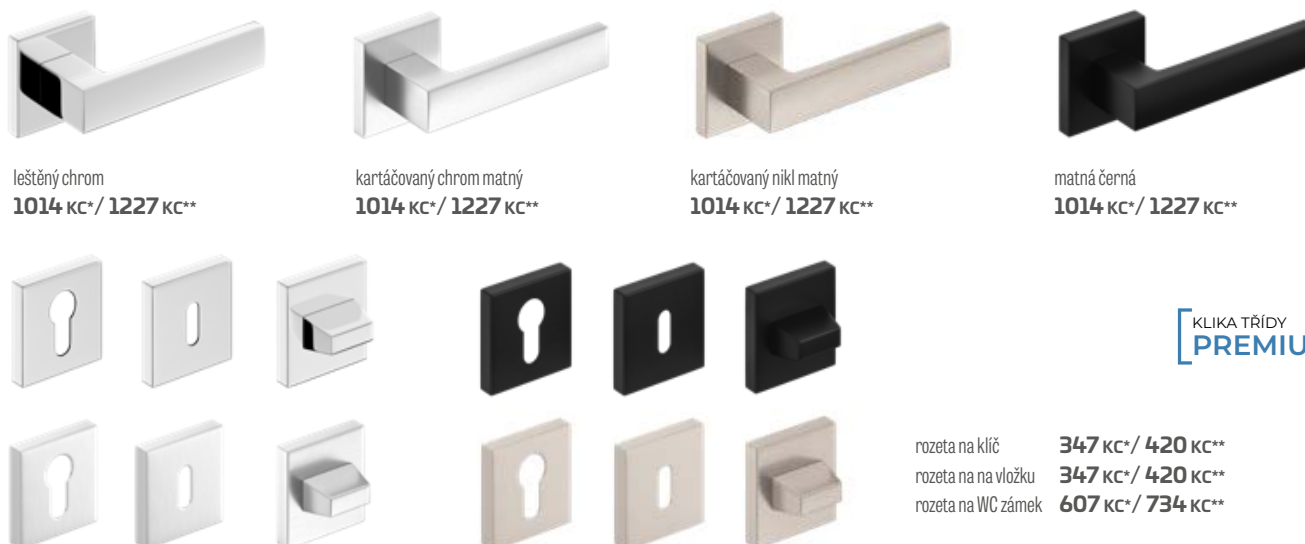

leštěný chrom
1014 Kč* / 1227 Kč**

kartáčovaný chrom matný
1014 Kč* / 1227 Kč**

kartáčovaný nikl matný
1014 Kč* / 1227 Kč**

matná černá
1014 Kč* / 1227 Kč**

roseta na klíč 347 Kč* / 420 Kč**
roseta na na vložku 347 Kč* / 420 Kč**
roseta na WC zámek 607 Kč* / 734 Kč**

KLIKA TRÍDY
PREMIUM