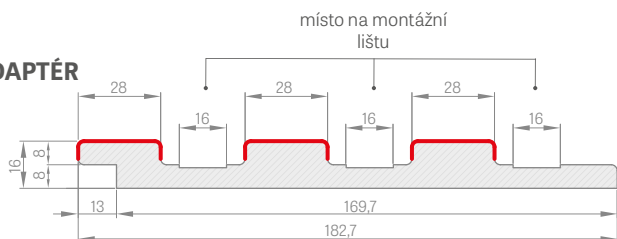

ADAPTÉR

— DÝHA

instruktační film o montáži
varianta s adaptérem:
<https://youtu.be/p317u3cWMMg>

instruktační film o montáži
varianta bez adaptéru:
<https://youtu.be/jFa5afWWFOM>

	ST CPL a PREMIUM (cena za kus)
adaptér, délka 2750 mm	754 Kč*/912 Kč**
dekorační lišta (s montážní lištou) délka 2750 mm	468 Kč*/566 Kč**
koncová lišta, délka 2750 mm	182 Kč*/220 Kč**

Jednotlivé prvky systému dekoračních lišt jsou v komerční délce 2750 mm, avšak každý výrobek má z výroby délku 2800 mm a dodává se v této délce, kde 25 mm na straně je okraj pro volné řezání před instalací, i jako rezerva v případě poškození při přepravě.

Nástěnné lišty je možné také namontovat přímo na zeď bez adaptéru pouze s montážní lištou, na kterou je připevněna dekorační lišta.

Dekorační lištu (včetně montážní lišty) lze zakoupit pouze v násobcích tří kusů, např. 3 ks, 6 ks, 9 ks atd.

adaptér – počet kusů v balení 1 kus

koncová lišta – počet kusů v balení 1 kus

dekorační lišta + montážní lišta – počet kusů v balení - 3 soupravy + 3 ks