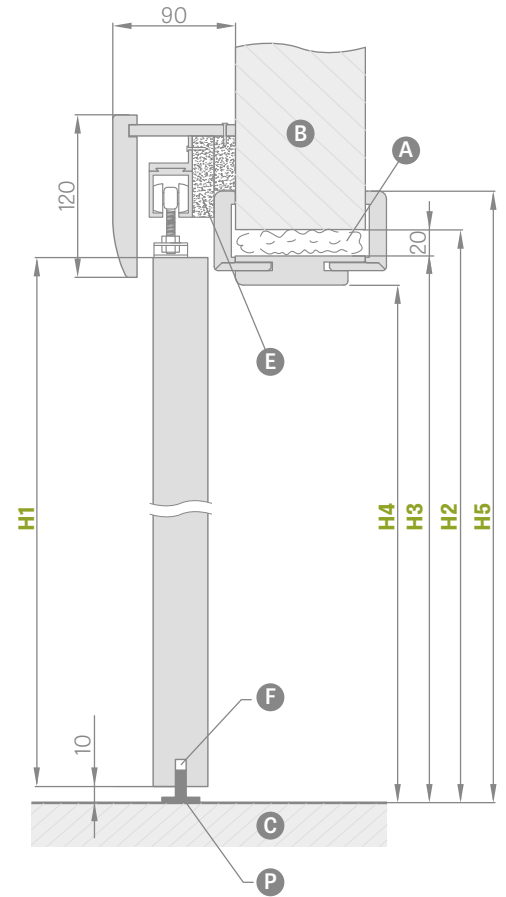

- **A** – pěna
- **C** – podlaha
- **E** – distanční lišty
- **G** – hladká strana skla
- **M** – matná strana skla
- **B** – zeď
- **D** – zarážka
- **F** – frézování pod vodicími lištami
- **P** – vodicí podlahová lišta

POSUVNÝ NÁSTĚNNÝ SYSTÉM S OBLOŽENÍM ZÁRUBNĚ

	JEDNOKŘÍDLÉ DVEŘE					DVEŘE DVOUKŘÍDLÉ					
	,60"	,70"	,80"	,90"	,100"	,60" x 2	,70" x 2	,80" x 2	,90" x 2	,100" x 2	
S1	Šířka dveřního křídla	644	744	844	944	1044	1288	1488	1688	1888	2088
S2	šířka otvoru ve zdi	688	788	888	988	1088	1288	1488	1688	1888	2088
S3	Vnější šířka zárubně	648	748	848	948	1048	1248	1448	1648	1848	2048
S4	šířka světlosti zárubně	604	704	804	904	1004	1204	1404	1604	1804	2004
S5	Šířka zakrytí zárubně maskovací pás 6 cm / pás 8 m	746 / 786	846 / 886	946 / 986	1046 / 1086	1146 / 1186	1346 / 1386	1546 / 1586	1746 / 1786	1946 / 1986	2146 / není údaj
H1	Výška křídla dveří	1983	1983	1983	1983	1983	1983	1983	1983	1983	1983
H2	Výška otvoru ve zdi	2013	2013	2013	2013	2013	2013	2013	2013	2013	2013
H2	Výška otvoru ve zdi pro SPN bez obložení	1973	1973	1973	1973	1973	1973	1973	1973	1973	1973
H3	Vnější výška zárubně	1993	1993	1993	1993	1993	1993	1993	1993	1993	1993
H4	výška světlosti zárubně	1971	1971	1971	1971	1971	1971	1971	1971	1971	1971
H5	Výška zakrytí zárubně maskovací pás 6 cm / pás 8 cm	2042 / 2062	2042 / 2062	2042 / 2062	2042 / 2062	2042 / 2062	2042 / 2062	2042 / 2062	2042 / 2062	2042 / 2062	2042 / není údaj