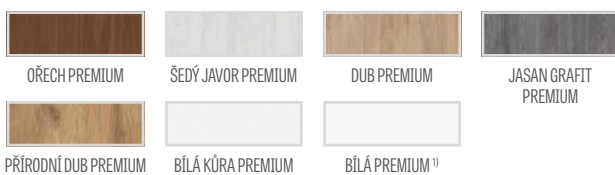

HYACINT 1, fólie DUB STŘEDNÍ GREKO, klika TOPAS INOX

GREKO

5131 Kč* / 6209 Kč**

PREMIUM

5781 Kč* / 6995 Kč**

CPL

5781 Kč* / 6995 Kč**

Rám MDF pro fólie GREKO a CPL s povrchovou úpravou AntiFinger **NOVINKA**