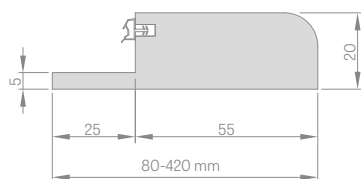

*maskovací pás 6 cm / **pás 8 cm

A – montážní pěna B – zeď C – podlaha
D – gumové těsnění E – sedlo závěsu

ROZSAH NASTAVENÍ NASTAVITELNÉ ZÁRUBNĚ

maskovací pás 6 cm / pás 8 cm

DŘEVĚNÝ NASTAVITELNÝ PRÁH

ÚHELNÍK 6 cm a 8 cm se sponami