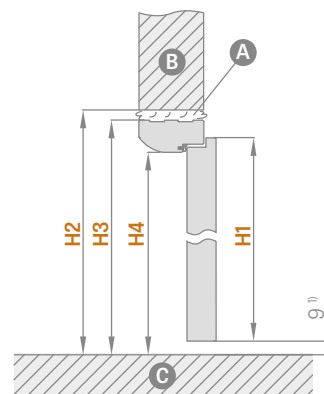

DVOUKŘÍDLÉ DVEŘE S POLODRÁŽKOU S PEVNOU ZÁRUBNÍ

A – pěna B – zeď C – podlaha

Pevná zárubeň	DVEŘE DVOUKŘÍDLÉ											
	,90"	,100"	,110"	,120"	,130"	,140"	,150"	,160"	,170"	,180"	,190"	
A+B	Šířka dveřního křídla	988	1088	1188	1288	1388	1488	1588	1688	1788	1888	1988
S1	šířka otvoru ve zdi	1068	1168	1268	1368	1468	1568	1668	1768	1868	1968	2068
S2	Vnější šířka zárubně	1038	1138	1238	1338	1438	1538	1638	1738	1838	1938	2038
S3	šířka světlosti zárubně	950	1050	1150	1250	1350	1450	1550	1650	1750	1850	1950
H1	Výška křídla dveří	1983	1983	1983	1983	1983	1983	1983	1983	1983	1983	1983
H2	Výška otvoru ve zdi	2030	2030	2030	2030	2030	2030	2030	2030	2030	2030	2030
H3	Vnější výška zárubně	2015	2015	2015	2015	2015	2015	2015	2015	2015	2015	2015
H4	výška světlosti zárubně	1971	1971	1971	1971	1971	1971	1971	1971	1971	1971	1971