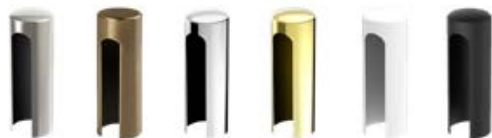

KOVOVÉ KRYTY NA ZÁVĚSY

kartáčovaný nikel, patina, leštěný chrom, leštěná mosaz, bílá matná a černá matná

Dostupné kryty:

– pro Herse/Forteca Ø16, délka 47mm v barvách: kartáčovaný nikel, patina, leštěný chrom, leštěná mosaz, bílá nebo černá

– Hyperion Leda Ø16, délka 64 mm v barvách: chrom mat, černá

– pro vnitřní křídla Ø15, délka 47mm v barvách: kartáčovaný nikel, patina, leštěný chrom, leštěná mosaz, bílý nebo černý