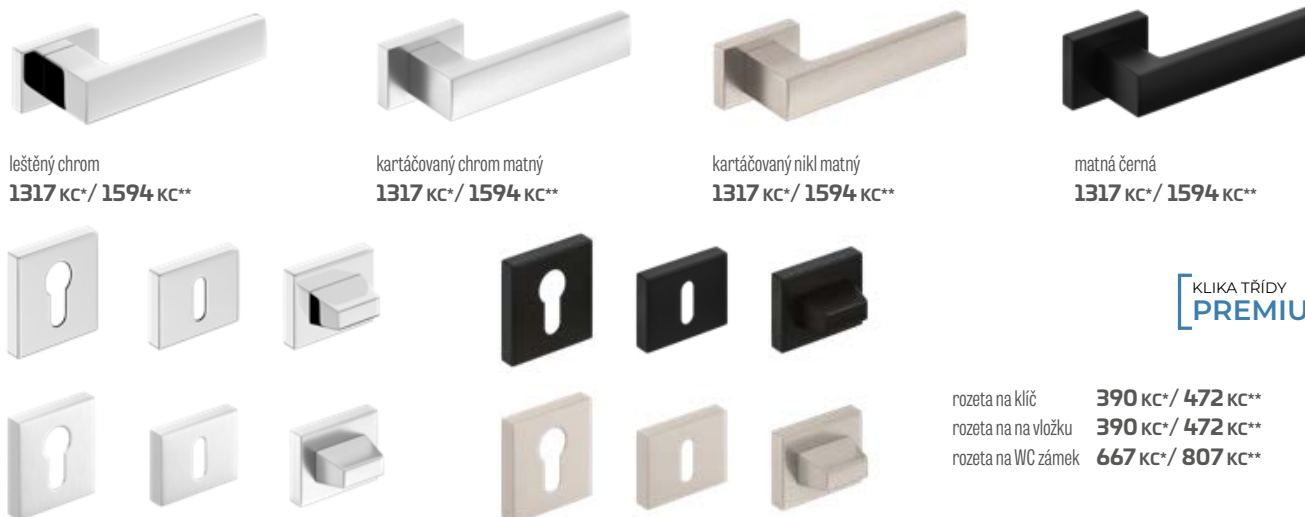

klika METAL-BUD CUBE PREMIUM

leštěný chrom, kartáčovaný chrom matný, kartáčovaný nikl matný, černý matný

leštěný chrom
1317 Kč* / 1594 Kč**

kartáčovaný chrom matný
1317 Kč* / 1594 Kč**

kartáčovaný nikl matný
1317 Kč* / 1594 Kč**

matná černá
1317 Kč* / 1594 Kč**

roseta na klíč 390 Kč* / 472 Kč**
roseta na na vložku 390 Kč* / 472 Kč**
roseta na WC zámek 667 Kč* / 807 Kč**

KLIKA TRÍDY
PREMIUM