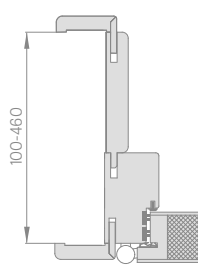

PRŮŘEZ PROTIPOŽÁRNÍ ZÁRUBNÍ SE ZÁKLADNÍM OBLOŽENÍM ZDI