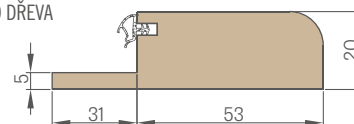

PRÁH Z TVRDÉHO DŘEVA