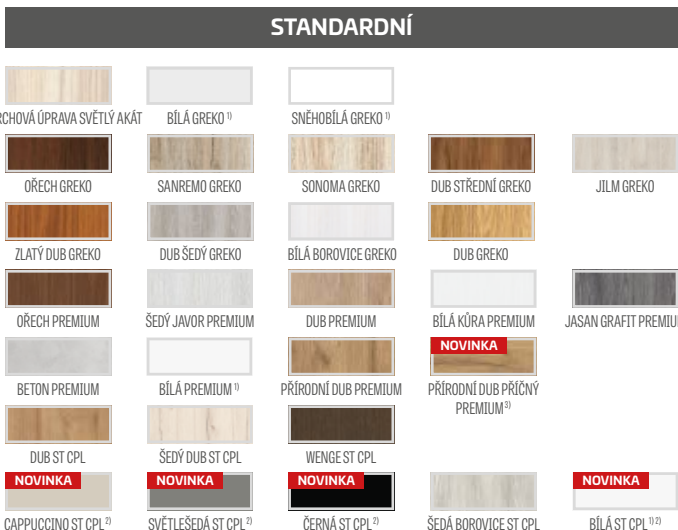

¹⁾ hladká bílá fólie, která napodobuje lakovaný povrch

²⁾ speciální povrch **AntiFinger NOVINKA** snižuje stupeň znečištění a stop po otiscích prstů

³⁾ dostupný od 01.04.2022