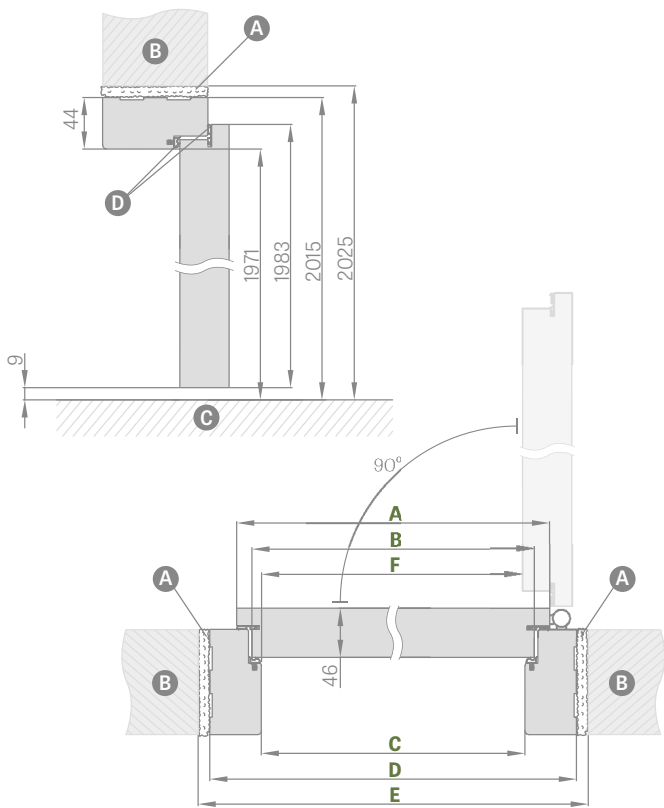

PEVNÁ A NASTAVITELNÁ DŘEVĚNÁ ZÁRUBEŇ

HERSE SET, HERSE MAX SET

SCHÉMA PEVNÉ ZÁRUBNĚ HERSE SET

Šířka dveří	A	B	C	D	E	F
„80N“	804	777	764	852	872	756
„80“	844	817	804	892	912	796
„90E“	948	921	908	996	1016	900
„100“	1044	1017	1004	1092	1112	996

„90E“ – investiční šířka

Šířka dveří	A	B	C	D	E	F	G	H
„80“	844	817	804	826	848	888	946*/986**	796
„90E“	948	921	908	930	952	992	1050*/1090**	900
„100“	1044	1017	1004	1026	1048	1088	1146*/1186**	996

*maskovací pás 6 cm / **pás 8 cm

A – montážní pěna B – zeď C – podlaha
D – gumové těsnění E – sedlo závěsu