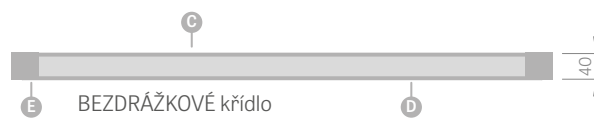

křídlo SOFT a STANDARD

BEZDRÁŽKOVÉ křídlo

- **A** deska MDF; **B** těsnění; **C** deska HDF; **D** výplň;
- **E** rámy MDF nebo dřevěné v Herse SET a UNO PREMIUM