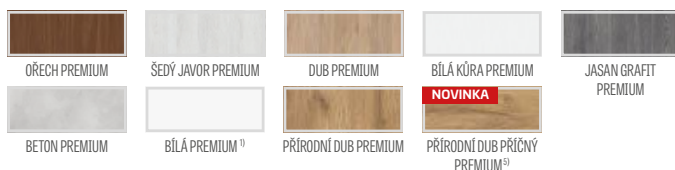

FINISH a GREKO	PREMIUM a ST CPL
3519 Kč* / 4258 Kč**	4576 Kč* / 5537 Kč**

FINISH

POVRCHOVÁ ÚPRAVA SVĚTLÝ AKÁT

GREKO

CPL

PREMIUM

PŘÍPLATKY

reverzní křídlo	2357 Kč* / 2852 Kč**
výplň plnou deskou (v ceně je zahrnut standardně používaný třetí závěs křídla)	1101 Kč* / 1332 Kč**
zpevnění pod zavírač dveří	243 Kč* / 294 Kč**
zavírač dveří v barvách: stříbrná, černá, bílá, bronzová	2357 Kč* / 2852 Kč**
přídavný dolní trámeček (možnost zkrácení podle vlastní potřeby max. o 8 cm)	243 Kč* / 294 Kč**
ventilační podříznutí nebo ventilační mřížka	243 Kč* / 294 Kč**
plastové objímky	182 Kč* / 220 Kč**
kovové objímky kulaté a hranaté (4 ks); povrchová úprava: kartáčovaný nikel, patina, bílé a černé	945 Kč* / 1143 Kč**
křídlo polodrážkové a bezdrážkové „100“ (v ceně je zahrnut standardně používaný třetí závěs křídla)	477 Kč* / 577 Kč**
lepené sklo VSG 221 mléčné, oboustranně hladké	
LORIENT 1, 4, 7, 10	711 Kč* / 860 Kč**
LORIENT 2, 5, 8, 11	355 Kč* / 430 Kč**
vysouvací těsnění ³⁾	1057 Kč* / 1279 Kč**
kovové kryty pro závěsy v polodrážkovém dveřním křídle (barva: kartáčovaný nikel, patina, leštěný chrom, leštěná mosaz, bílá a černá)	113 Kč* / 137 Kč** cena za komplet na 1 závěs
černá povrchová úprava hran dveřního křídla	589 Kč* / 713 Kč**
změna na magnetický zámek v černé barvě u bezdrážkových a reverzních křídél	243 Kč* / 294 Kč**
magnetický nárazník ³⁾ NOVINKA (dostupný v šesti barvách str. 132)	1057 Kč* / 1279 Kč**