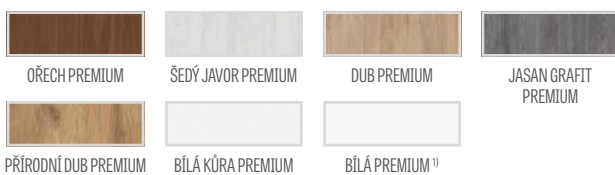

CPL

5781 Kč* / 6995 Kč**