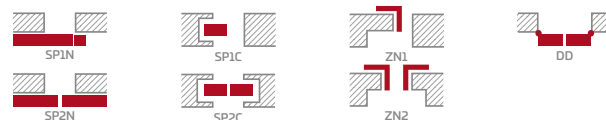

DOSTUPNÁ ŘEŠENÍ (str. 135-143)

DOSTUPNÉ ŠÍŘKY KŘÍDEL

60 70 80 90 100

PŘÍPLATKY

vrtání průchozích otvorů pro kliky (tzv. dělené kliky) z výroby zdarma, pokud je objednáno jako komplet s křídlem. **NOVINKA**

zdarma