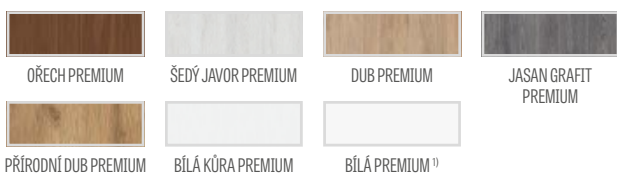

DAGLESIE 6, fólie ŠEDÝ DUB GREKO, klikka CUBE SLIM hranatá černá matná

GREKO

5131 Kč* / 6209 Kč**

PREMIUM

5781 Kč* / 6995 Kč**

CPL

5781 Kč* / 6995 Kč**

Rám MDF pro fólie GREKO a CPL s povrchovou úpravou AntiFinger **NOVINKA**