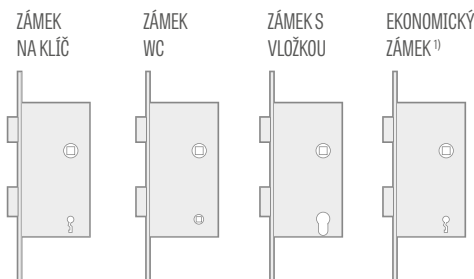

KOVÁNÍ – ZÁSUVKOVÉ ZÁMKY

VZDÁLENOST MEZI ZÁMKY

1. V polodrážkových křídlech činí vzdálenost mezi zámkou u zásuvkového zámku na klíč, WC zámkou a vložkového zámku 72 mm.

2. V bezdrážkových a reverzních křídlech tato vzdálenost činí:

– klíč a WC odstup 90 mm

– vložka odstup 85 mm

U WC zámků je otvor pro zámek čtvercový o délce strany:

– norma PL: 4 mm

– norma CZ: 6 mm

¹⁾ použitý zámek na klíč bez vrtání otvoru v křídle