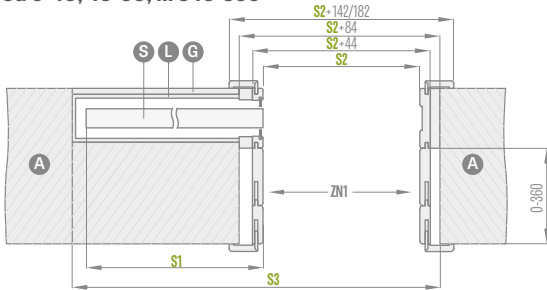

ZN1 jednostranné obložení základní zdi pro SP1C.100 a SP1C.125

rozsah obložení základní zdi

od 0-40; 40-60; ... 340-360

Na obrázku je znázorněno jednostranné obložení základní zdi ZN1

SP2C.100 (přední strana zasklená)

konstantní nastavení 100 mm

tloušťka kazety před instalací sádrokartonových desek - 75 mm