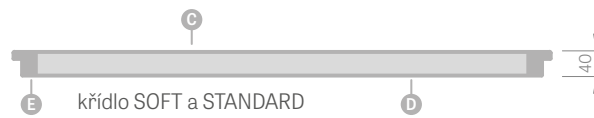

křídlo HERSE SET