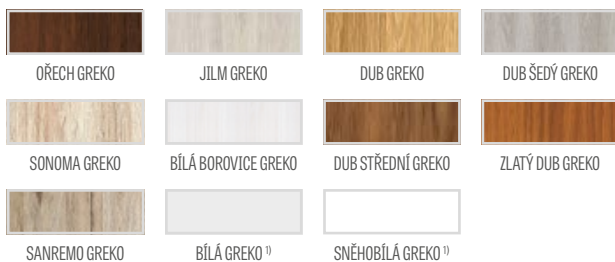

PREMIUM

5763 Kč* / 6973 Kč**