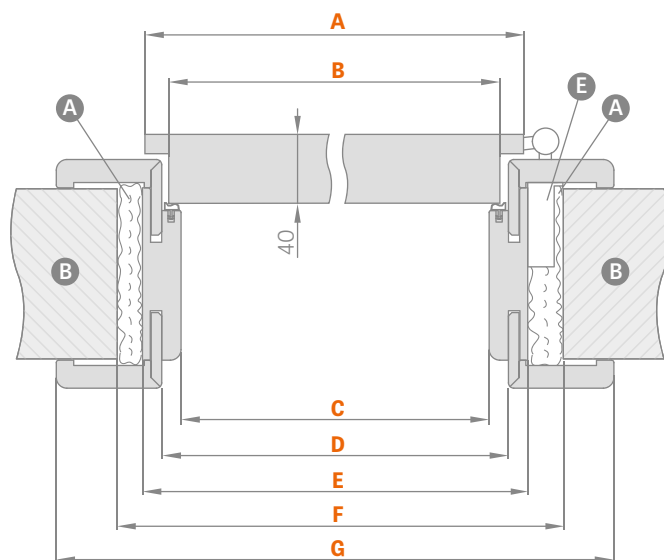

ROZSAH NASTAVENÍ NASTAVITELNÉ ZÁRUBEŇ

páska 6 cm / páska 8 cm

SPOJENÍ ZÁRUBEŇ

maskovací pás
8 cm

maskovací pás
6 cm nebo 8 cm

SCHÉMA NASTAVITELNÉ ZÁRUBEŇ

Šířka dveří	A	B	C	D	E	F	G
„60“	644	618	604	626	648	688	746* / 786**
„70“	744	718	704	726	748	788	846* / 886**
„80“	844	818	804	826	848	888	946* / 986**
„90“	944	918	904	926	948	988	1046* / 1086**
„100“	1044	1018	1004	1026	1048	1088	1146* / 1186**
„110“	1144	1118	1104	1126	1148	1188	1246* / 1286**