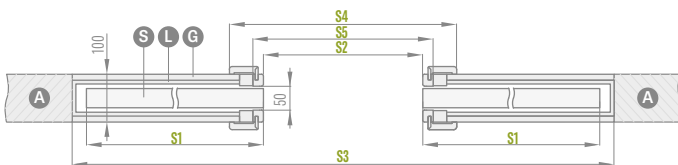

Pouze pro modely UNO PREMIUM, ALTAMURA 1 a pro všechna rámová křídla. Systém neobsahuje a nevyžaduje protiprachové kartáče.

SP2C.125 (přední strana zasklená)

konstantní nastavení 125 mm

tloušťka kazety před instalací sádrokartonových desek - 100 mm