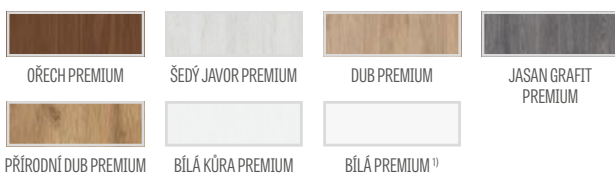

AZALIA 6, dekor DAB ST CPL, klika CUBE kartáčovaný chrom matný

GREKO

4489 Kč* / 5432 Kč**

PREMIUM

5451 Kč* / 6596 Kč**

CPL

5451 Kč* / 6596 Kč**

Rám MDF pro fólie GREKO a CPL s povrchovou úpravou AntiFinger **NOVINKA**