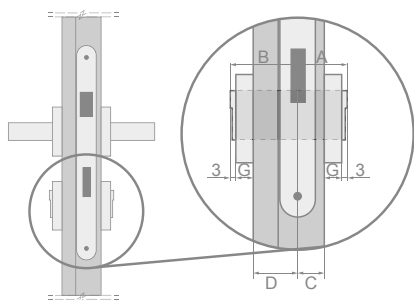

JAK VYBRAT VLOŽKU