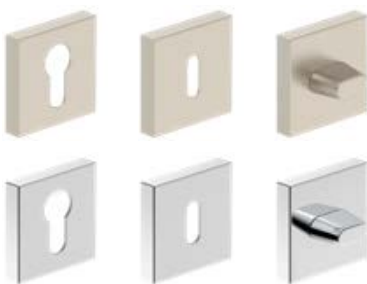

klíka BARCELONA kartáčovaný nikl
563 Kč* / 681 Kč**

NOVINKA

ROZETA nikl samet, leštěný chrom, matná bílá, černá matná, leštěná mosaz pro modely QUBIK, BARCELONA

rozeta na klíč **303 Kč* / 367 Kč**** rozeta na vložku **303 Kč* / 367 Kč*** rozeta na WC zámeček **407 Kč* / 492 Kč****