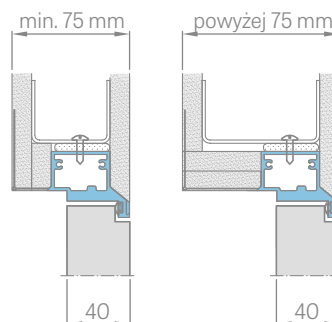

OBLOŽENÍ SÁDROKARTONOVÁ DESKA