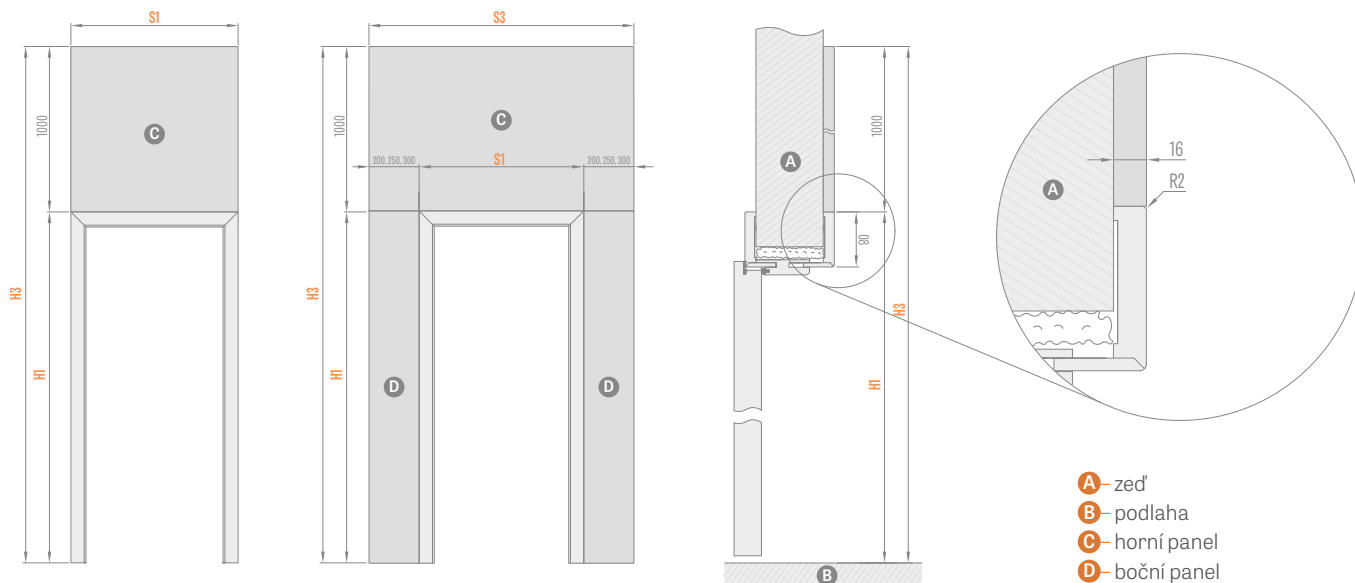

PANELY PRO ROZŠÍŘENÍ ZÁRUBNĚ

MONTOVANÉ NA STĚNU

- **A** - zeď
- **B** - podlaha
- **C** - horní panel
- **D** - boční panel

VNITŘNÍ DVEŘE ¹⁾				
Druh zárubně	H1	H3	Šířka	S1
nastavitelná polodrážková zárubeň	2062	3062	„60“	786
			„70“	886
			„80“	986
			„90“	1086
			„100“	1186
nastavitelná bezdrážková zárubeň „100“	2075	3075	„60“	811
			„70“	911
			„80“	1011
			„90“	1111
			„100“	1211
Reverzní zárubeň (strana je zarovnaná s křídlem)	2075	3075	„60“	791
			„70“	891
			„80“	991
			„90“	1091
Oboustranná zárubeň	2097	3097	„60“	834
			„70“	934
			„80“	1034
			„90“	1134
			„100“	1234

HORNÍ PANEL (1000 x S1) ¹⁾

VSTUPNÍ DVEŘE (panely ze strany schodiště dveře otvírané dovnitř)										
Druh zárubně	H1	H3	Šířka	S1	S3					
nastavitelná zárubeň HERSE	2062	3062	„80“	986	1186	1236	1286	1386	1486	1586
			„90“	1086	1286	1336	1386	1486	1586	1686
			„90E“	1090	1290	1340	1390	1490	1590	1690
			„100“	1186	1386	1436	1486	1586	1686	1786
			„80N“	1012	1212	1262	1312	1412	1512	1612
pevná zárubeň HERSE „spony“	2095	3095	„80“	1052	1252	1302	1352	1452	1552	1652
			„90“	1152	1352	1402	1452	1552	1652	1752
			„90E“	1156	1356	1406	1456	1556	1656	1756
			„100“	1252	1452	1502	1552	1652	1762	1852
pevná zárubeň ke křídlu FORTECA „spony“	2147	3147	„80N“	1012	1212	1262	1312	1412	1512	1612
			„80“	1056	1256	1306	1356	1456	1556	1656
			„90E“	1156	1356	1406	1456	1556	1656	1756
Zárubeň stálá s možností nastavení FORTECA (od strany obložení)	2136	3136	„80N“	990	1190	1240	1290	1390	1490	1590
			„80“	1034	1234	1284	1334	1434	1534	1634
			„90E“	1134	1334	1384	1434	1534	1634	1734
pevná zárubeň LEDA, HYPERION „spony“	2147	3147	„100“	1234	1434	1484	1534	1634	1734	1834
			„80“	1085	1285	1335	1385	1485	1585	1685
			„90E“	1185	1385	1435	1485	1585	1685	1785
pevná zárubeň s možností nastavení LEDA, HYPERION (ze strany obložení)	2136	3136	„100“	1285	1485	1535	1585	1685	1785	1885
			„80“	1063	1263	1313	1363	1463	1563	1663
			„90E“	1163	1363	1413	1463	1563	1663	1763
			„100“	1263	1463	1513	1563	1663	1763	1863

PANELY PRO ROZŠÍŘENÍ ZÁRUBNĚ²⁾ – cena za m²	
FINISH, GREKO	2141 Kč* / 2591 Kč** za m²
CPL 0,2, ST CPL a PREMIUM	3207 Kč* / 3880 Kč** za m²
LAKOVANÉ	4273 Kč* / 5170 Kč** za m²

PANEL 200	PANEL 250	PANEL 300	2 x PANEL 200	2 x PANEL 250	2 x PANEL 300
PANEL BOČNÍ JEDNOSTRANNÝ			PANEL BOČNÍ DVOUSTRANNÝ		

¹⁾ do zárubní vnitřních dveří jsou dostupné pouze horní panely

²⁾ panely na čtyřech hranách jsou ukončeny hranovací páskou v barvě přizpůsobené povrchu panelu
Plochu vypočítáme podle výše uvedených tabulek.