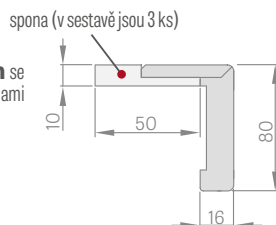

*maskovací pás 6 cm / **pás 8 cm

A – montážní pěna B – zeď C – podlaha
D – gumové těsnění E – sedlo závěsu

ROZSAH NASTAVENÍ NASTAVITELNÉ ZÁRUBNĚ

maskovací pás 6 cm / pás 8 cm

DŘEVĚNÝ NASTAVITELNÝ PRÁH

ÚHELNÍK 6 cm a 8 cm se sponami