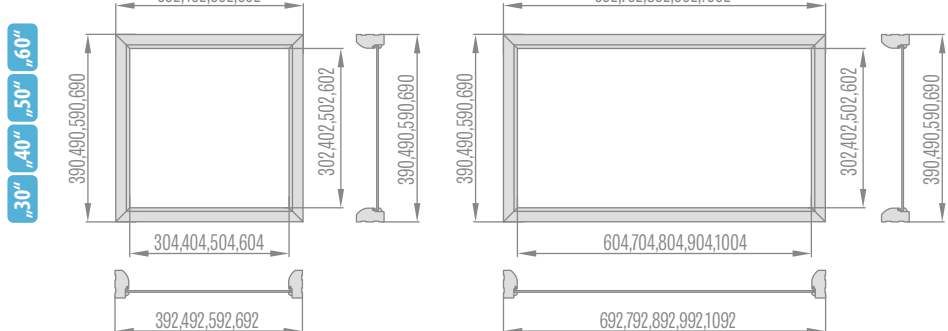

• 58 mm (pro úhelník 60 mm) nebo 98 mm (pro úhelník 80 mm)

Boční světlíky
pevné zárubně

„30“ „40“ „50“ „60“

392,492,592,692

Rohové světlíky
pevné zárubně

„30“ „40“ „50“ „60“

392,492,592,692

Horní světlíky pevné zárubně
jednokřídlých dveří